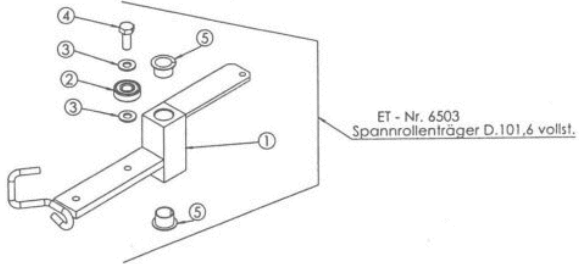

Mulchmeister Bezeichnung: AS Mulchmeister 84/LBÂ Â Modell: AS 84/LBÂ Â Jahr: 2002

ET - Nr. 7238
Umlenkrolle vollst.

ET - Nr. 6503
Spannrollenträger D.101,6 vollst.

ET - Nr. 6507
Bremshebel vollst.

Mulchmeister Bezeichnung: AS Mulchmeister 84/LBÂ Â Modell: AS 84/LBÂ Â Jahr: 2002