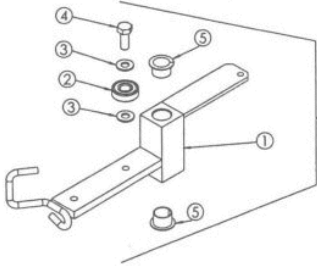

Mulchmeister Bezeichnung: AS Mulchmeister 84/LBÂ Â Modell: AS 84/LBÂ Â Jahr: 2002

Mulchmeister Bezeichnung: AS Mulchmeister 84/LBÂ Â Modell: AS 84/LBÂ Â Jahr: 2002

Mulchmeister Bezeichnung: AS Mulchmeister 84/LBÂ Â Modell: AS 84/LBÂ Â Jahr: 2002

Mulchmeister Bezeichnung: AS Mulchmeister 84/LBÂ Â Modell: AS 84/LBÂ Â Jahr: 2002

ET - Nr. 7238
Umlenkrolle vollst.

ET - Nr. 6503
Spannrollenträger D.101,6 vollst.

ET - Nr. 6507
Bremshebel vollst.

Mulchmeister Bezeichnung: AS Mulchmeister 84/LBÂ Â Modell: AS 84/LBÂ Â Jahr: 2002