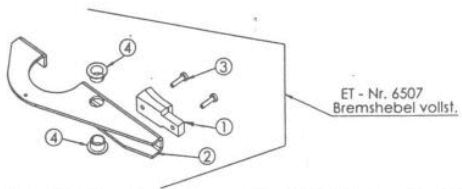

Mulchmeister Bezeichnung: AS Mulchmeister 84/LBÂ Â Modell: AS 84/LBÂ Â Jahr: 2002

ET - Nr. 7238
Umlenkrolle vollst.

ET - Nr. 6503
Spannrollenträger D.101,6 vollst.

ET - Nr. 6507
Bremshebel vollst.

Mulchmeister Bezeichnung: AS Mulchmeister 84/LBÂ Â Modell: AS 84/LBÂ Â Jahr: 2002