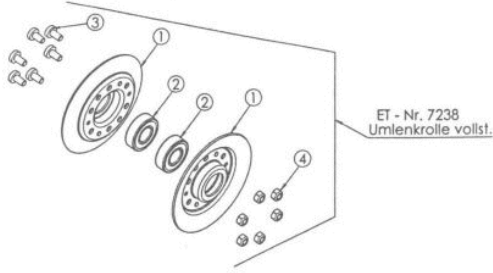

Mulchmeister Bezeichnung: AS Mulchmeister 84/LBÂ Â Modell: AS 84/LBÂ Â Jahr: 2002

ET - Nr. 7238
Umlenkrolle vollst.

ET - Nr. 6503
Spannrollenträger D.101,6 vollst.

ET - Nr. 6507
Bremshebel vollst.

Mulchmeister Bezeichnung: AS Mulchmeister 84/LBÂ Â Modell: AS 84/LBÂ Â Jahr: 2002

Mulchmeister Bezeichnung: AS Mulchmeister 84/LBÂ Â Modell: AS 84/LBÂ Â Jahr: 2002

Mulchmeister Bezeichnung: AS Mulchmeister 84/LBÂ Â Modell: AS 84/LBÂ Â Jahr: 2002

Mulchmeister Bezeichnung: AS Mulchmeister 84/LBÂ Â Modell: AS 84/LBÂ Â Jahr: 2002