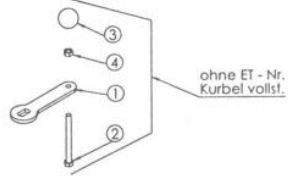

Mulchmeister Bezeichnung: AS Mulchmeister 84/LBÂ Â Modell: AS 84/LBÂ Â Jahr: 2002