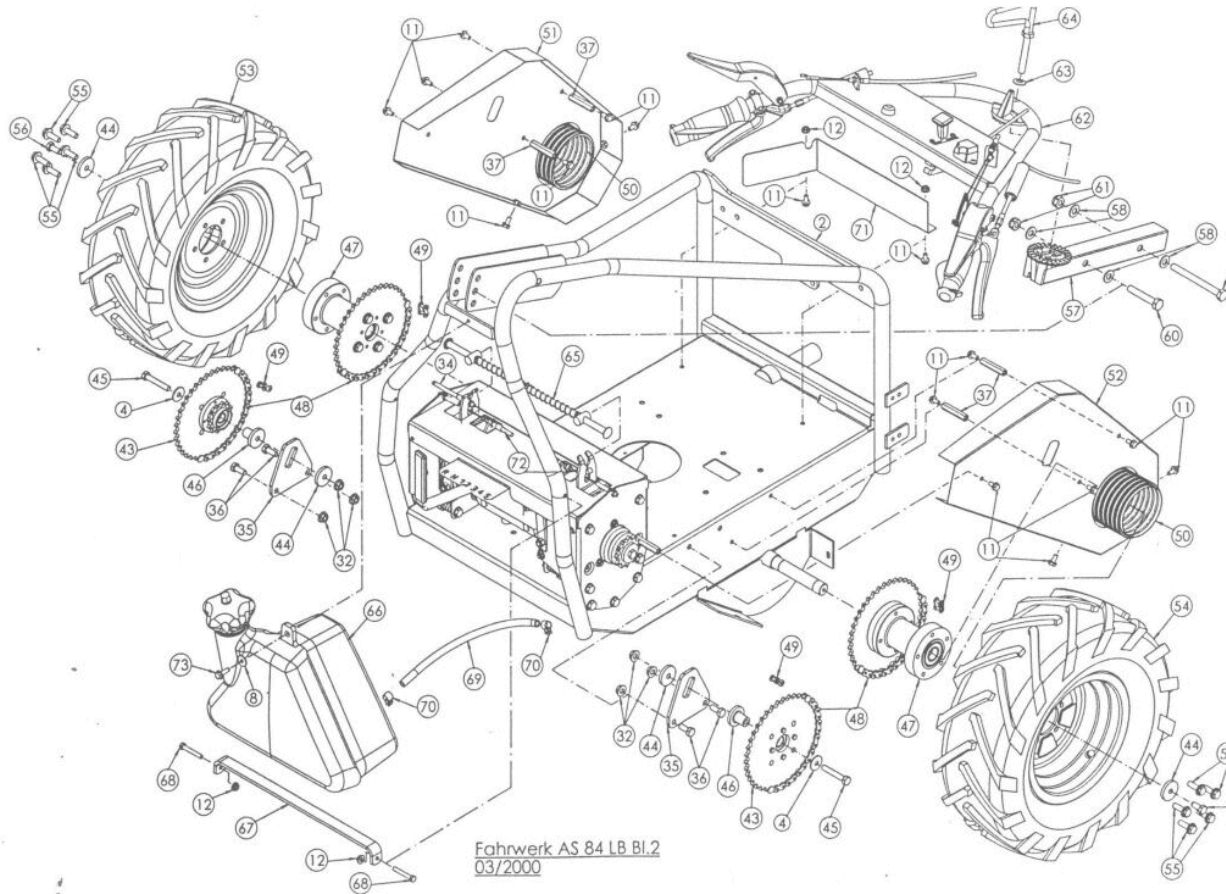

Mulchmeister Bezeichnung: AS Mulchmeister 84/LBÂ Â Modell: AS 84/LBÂ Â Jahr: 2002

Fahrwerk AS 84 LB BI
03/2000

Mulchmeister Bezeichnung: AS Mulchmeister 84/LBÂ Â Modell: AS 84/LBÂ Â Jahr: 2002

Mulchmeister Bezeichnung: AS Mulchmeister 84/LBÂ Â Modell: AS 84/LBÂ Â Jahr: 2002

Mulchmeister Bezeichnung: AS Mulchmeister 84/LBÂ Â Modell: AS 84/LBÂ Â Jahr: 2002

Kupplung AS 84 LB vollst. ohne ET - Nr.

03/2000

Mulchmeister Bezeichnung: AS Mulchmeister 84/LBÂ Â Modell: AS 84/LBÂ Â Jahr: 2002