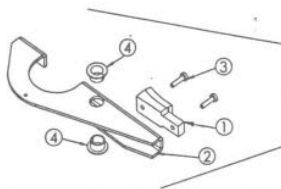

Mulchmeister Bezeichnung: AS Mulchmeister 84/LBÂ Â Modell: AS 84/LBÂ Â Jahr: 2002

Mulchmeister Bezeichnung: AS Mulchmeister 84/LBÂ Â Modell: AS 84/LBÂ Â Jahr: 2002

Mulchmeister Bezeichnung: AS Mulchmeister 84/LBÂ Â Modell: AS 84/LBÂ Â Jahr: 2002

Mulchmeister Bezeichnung: AS Mulchmeister 84/LBÂ Â Modell: AS 84/LBÂ Â Jahr: 2002

ET - Nr. 7238
Umlenkrolle vollst.

ET - Nr. 6503
Spannrollenträger D.101,6 vollst.

ET - Nr. 6507
Bremshebel vollst.

Mulchmeister Bezeichnung: AS Mulchmeister 84/LBÂ Â Modell: AS 84/LBÂ Â Jahr: 2002