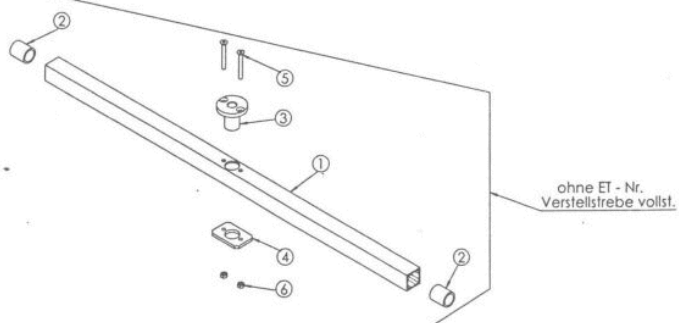

Mulchmeister Bezeichnung: AS Mulchmeister 84/LBÂ Â Modell: AS 84/LBÂ Â Jahr: 2002