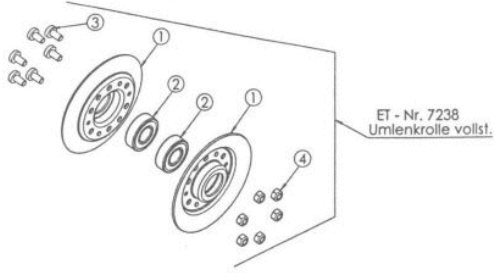

Mulchmeister Bezeichnung: AS Mulchmeister 84/LBÂ Â Modell: AS 84/LBÂ Â Jahr: 2002

ET - Nr. 7238
Umlenkrolle vollst.

ET - Nr. 6503
Spannrollenträger D.101,6 vollst.

ET - Nr. 6507
Bremshebel vollst.

Mulchmeister Bezeichnung: AS Mulchmeister 84/LBÂ Â Modell: AS 84/LBÂ Â Jahr: 2002

Mulchmeister Bezeichnung: AS Mulchmeister 84/LBÂ Â Modell: AS 84/LBÂ Â Jahr: 2002

Mulchmeister Bezeichnung: AS Mulchmeister 84/LBÂ Â Modell: AS 84/LBÂ Â Jahr: 2002

Mulchmeister Bezeichnung: AS Mulchmeister 84/LBÂ Â Modell: AS 84/LBÂ Â Jahr: 2002