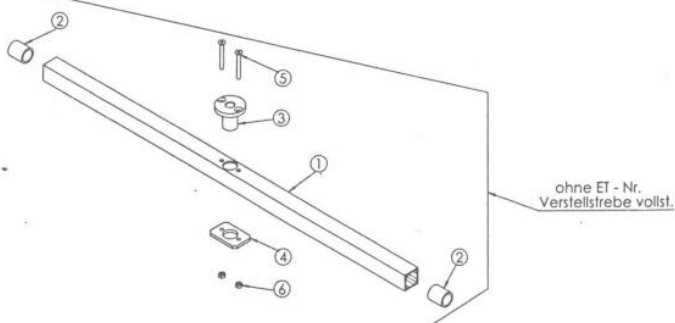

Mulchmeister Bezeichnung: AS Mulchmeister 84/LBÂ Â Modell: AS 84/LBÂ Â Jahr: 2002