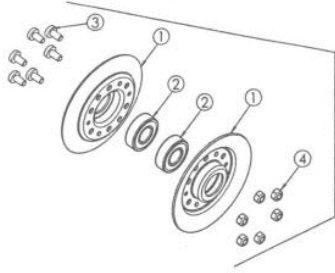

Mulchmeister Bezeichnung: AS Mulchmeister 84/LBÂ Â Modell: AS 84/LBÂ Â Jahr: 2002

Mulchmeister Bezeichnung: AS Mulchmeister 84/LBÂ Â Modell: AS 84/LBÂ Â Jahr: 2002

Mulchmeister Bezeichnung: AS Mulchmeister 84/LBÂ Â Modell: AS 84/LBÂ Â Jahr: 2002

Mulchmeister Bezeichnung: AS Mulchmeister 84/LBÂ Â Modell: AS 84/LBÂ Â Jahr: 2002

ET - Nr. 7238
Umlenkrolle vollst.

ET - Nr. 6503
Spannrollenträger D.101,6 vollst.

ET - Nr. 6507
Bremshebel vollst.

Mulchmeister Bezeichnung: AS Mulchmeister 84/LBÂ Â Modell: AS 84/LBÂ Â Jahr: 2002