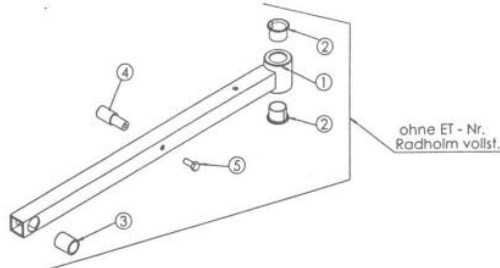

Mulchmeister Bezeichnung: AS Mulchmeister 84/LBÂ Â Modell: AS 84/LBÂ Â Jahr: 2002