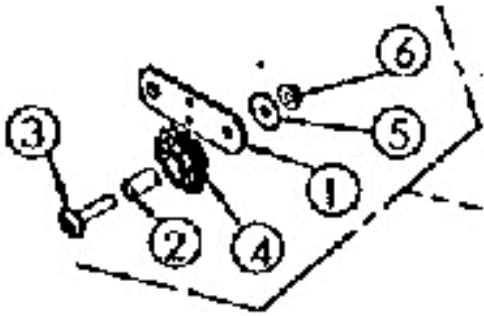

Mulchmeister Bezeichnung: AS Mulchmeister 84 Modell: AS 84Â Â Jahr: 2002

ET-Nr.6673

Riemensch.ASB4 dw 58+200 vollst.

ET-Nr.6675
Schaltgetriebe vollst.

Mulchmeister Bezeichnung: AS Mulchmeister 84 Modell: AS 84Â Â Jahr: 2002

Mulchmeister Bezeichnung: AS Mulchmeister 84 Modell: AS 84Â Â Jahr: 2002

ET-Nr.6477

Kettenspanner li vorn vollst.

Mulchmeister Bezeichnung: AS Mulchmeister 84 Modell: AS 84Â Â Jahr: 2002

ET-Nr.6479

6525030 Kettenspanner vollst.

Mulchmeister Bezeichnung: AS Mulchmeister 84 Modell: AS 84Â Â Jahr: 2002

Mulchmeister Bezeichnung: AS Mulchmeister 84 Modell: AS 84Â Â Jahr: 2002

ET-Nr. 6826

6525050 Kettenrad 12 Z. vollst.

Mulchmeister Bezeichnung: AS Mulchmeister 84 Modell: AS 84Â Â Jahr: 2002