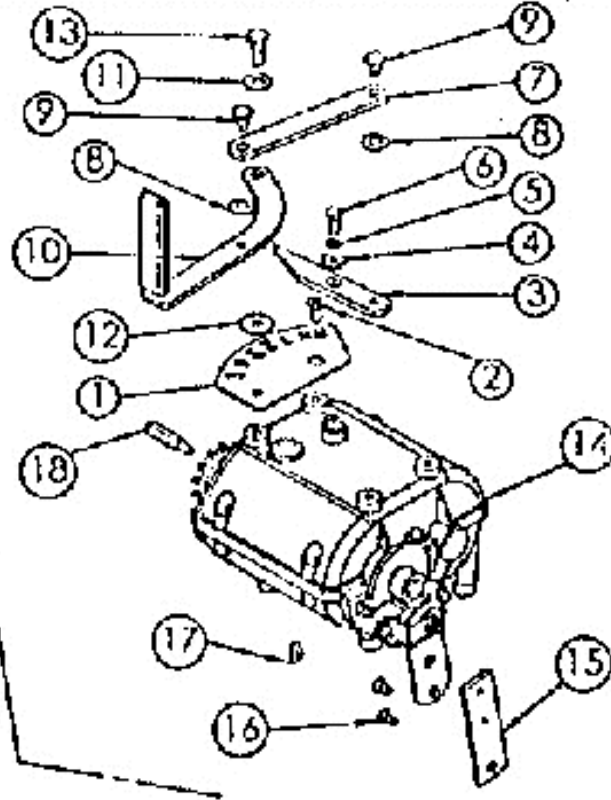

Mulchmeister Bezeichnung: AS Mulchmeister 84 Modell: AS 84Â Â Jahr: 2002

ET-Nr. 6686

Bremstange vollst.

Mulchmeister Bezeichnung: AS Mulchmeister 84 Modell: AS 84Â Â Jahr: 2002

ET-Nr. 6489

Riemensch.nabe Getriebe vollst.

Mulchmeister Bezeichnung: AS Mulchmeister 84 Modell: AS 84Â Â Jahr: 2002

ET-Nr.6673

Riemensch.ASB4 dw 58+200 vollst.

ET-Nr.6675
Schaltgetriebe vollst.

Mulchmeister Bezeichnung: AS Mulchmeister 84 Modell: AS 84Â Â Jahr: 2002