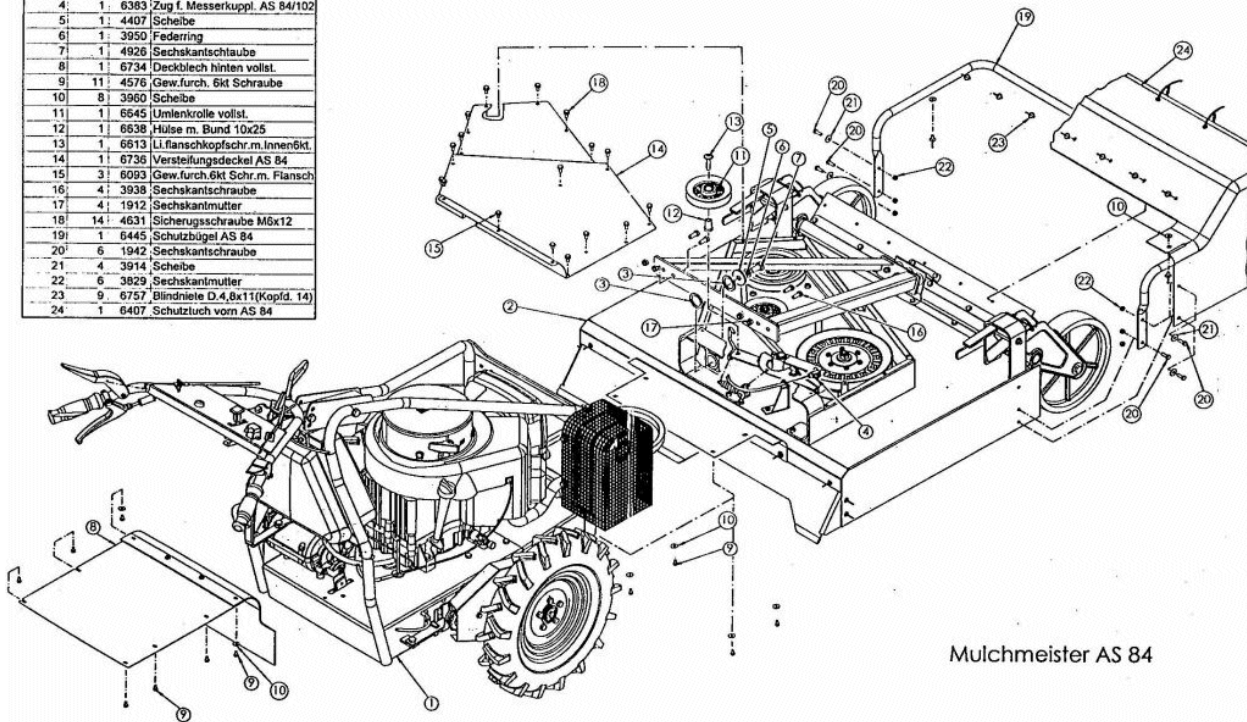

Mulchmeister Bezeichnung: AS Mulchmeister 84 Modell: AS 84Â Â Jahr: 2002

Fahrwerk AS 84

39

Mulchmeister Bezeichnung: AS Mulchmeister 84 Modell: AS 84 Jahr: 2002

POS.NR.	MENGE	ET-Nr.	BESCHREIBUNG
1	1		Fahrwerk AS 84
2	1		Mulchhaube AS 84
3	2	6735	Scheibe
4	1	6383	Zug f. Messerkuppl. AS 84/102
5	1	4407	Scheibe
6	1	3950	Federring
7	1	4926	Sechskantschraube
8	1	6734	Deckblech hinten vollst.
9	11	4576	Gew.furch.6kt Schraube
10	8	3960	Scheibe
11	1	6645	Umlenrolle vollst.
12	1	6638	Hülse m. Bund 10x25
13	1	6513	Li.flanschkopfschr.m.Innen6kt.
14	1	6735	Versteifungsdeckel AS 84
15	3	6093	Gew.furch.6kt Schr.m. Flansch
16	4	3938	Sechskantschraube
17	4	1912	Sechskanlmutter
18	14	4631	Sicherungsschraube M6x12
19	1	6445	Schutzbügel AS 84
20	6	1942	Sechskantschraube
21	4	3914	Scheibe
22	6	3829	Sechskanlmutter
23	9	6757	Blindniete D.4,8x11(Kopfd. 14)
24	1	6407	Schutzluch vom AS 84

Mulchmeister AS 84

Mulchmeister Bezeichnung: AS Mulchmeister 84 Modell: AS 84Â Â Jahr: 2002

45

Mulchhaube AS 84 *

Mulchmeister Bezeichnung: AS Mulchmeister 84 Modell: AS 84Â Â Jahr: 2002

ET-Nr.6670

0509011 Befestigungsplatte vollst.

Mulchmeister Bezeichnung: AS Mulchmeister 84 Modell: AS 84Â Â Jahr: 2002

ET-Nr.6477

Kettenspanner li vorn vollst.

Mulchmeister Bezeichnung: AS Mulchmeister 84 Modell: AS 84Â Â Jahr: 2002

ET-Nr.6479

6525030 Kettenspanner vollst.

Mulchmeister Bezeichnung: AS Mulchmeister 84 Modell: AS 84 84 84 Jahr: 2002

ET-Nr.6503

Spannrollenträger D.101,6 vollst.

Mulchmeister Bezeichnung: AS Mulchmeister 84 Modell: AS 84Â Â Jahr: 2002

www.motoruf.de