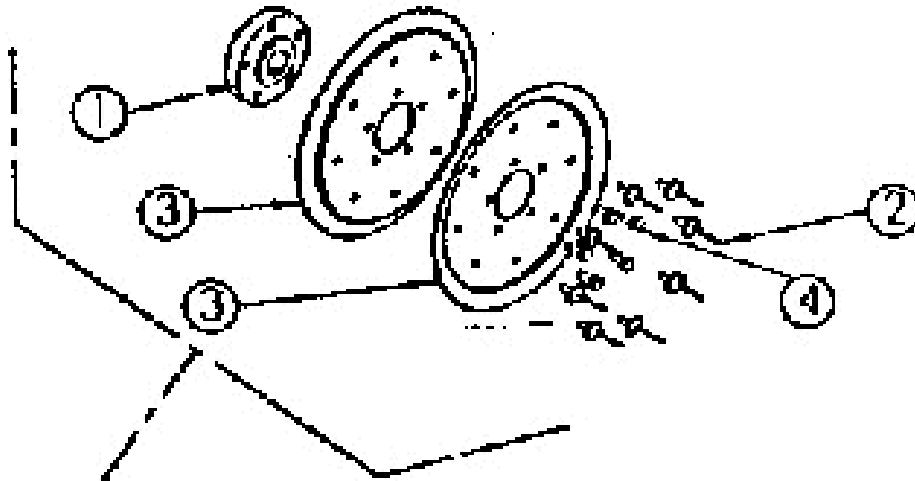

Mulchmeister Bezeichnung: AS Mulchmeister 84 Modell: AS 84Â Â Jahr: 2002

ET-Nr.6704

Lenker Vollst. AS 84

Mulchmeister Bezeichnung: AS Mulchmeister 84 Modell: AS 84Â Â Jahr: 2002

Mulchmeister Bezeichnung: AS Mulchmeister 84 Modell: AS 84 84 84 Jahr: 2002

Mulchmeister Bezeichnung: AS Mulchmeister 84 Modell: AS 84Â Â Jahr: 2002

ET-Nr. 6686

Bremstange vollst.

Mulchmeister Bezeichnung: AS Mulchmeister 84 Modell: AS 84Â Â Jahr: 2002

ET-Nr. 6489

Riemensch.nabe Getriebe vollst.