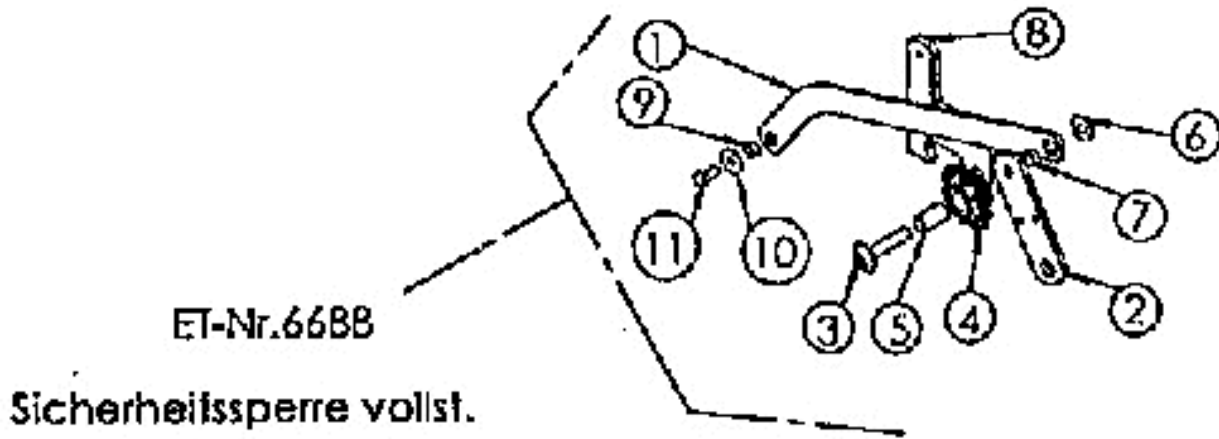

Mulchmeister Bezeichnung: AS Mulchmeister 84 Modell: AS 84Â Â Jahr: 2002