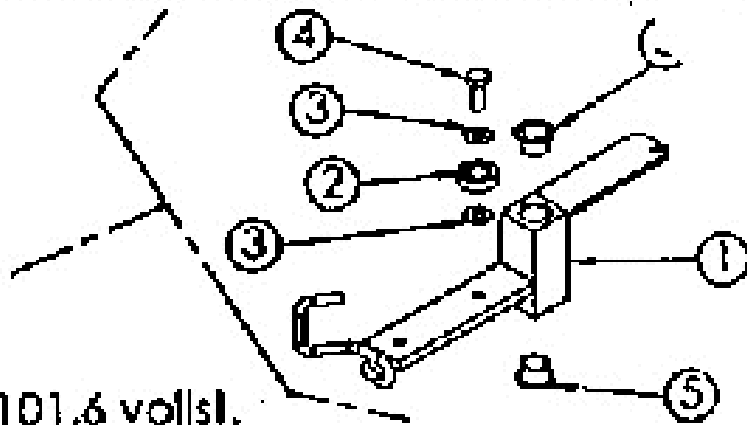

Mulchmeister Bezeichnung: AS Mulchmeister 84 Modell: AS 84Â Â Jahr: 2002

ET-Nr. 6498

- Messerlagerung 2 AS 84

Mulchmeister Bezeichnung: AS Mulchmeister 84 Modell: AS 84Â Â Jahr: 2002

Mulchmeister Bezeichnung: AS Mulchmeister 84 Modell: AS 84Â Â Jahr: 2002

Mulchmeister Bezeichnung: AS Mulchmeister 84 Modell: AS 84 84 84 Jahr: 2002

ET-Nr.6503

Spannrollenträger D.101,6 vollst.

Mulchmeister Bezeichnung: AS Mulchmeister 84 Modell: AS 84Â Â Jahr: 2002

www.motoruf.de