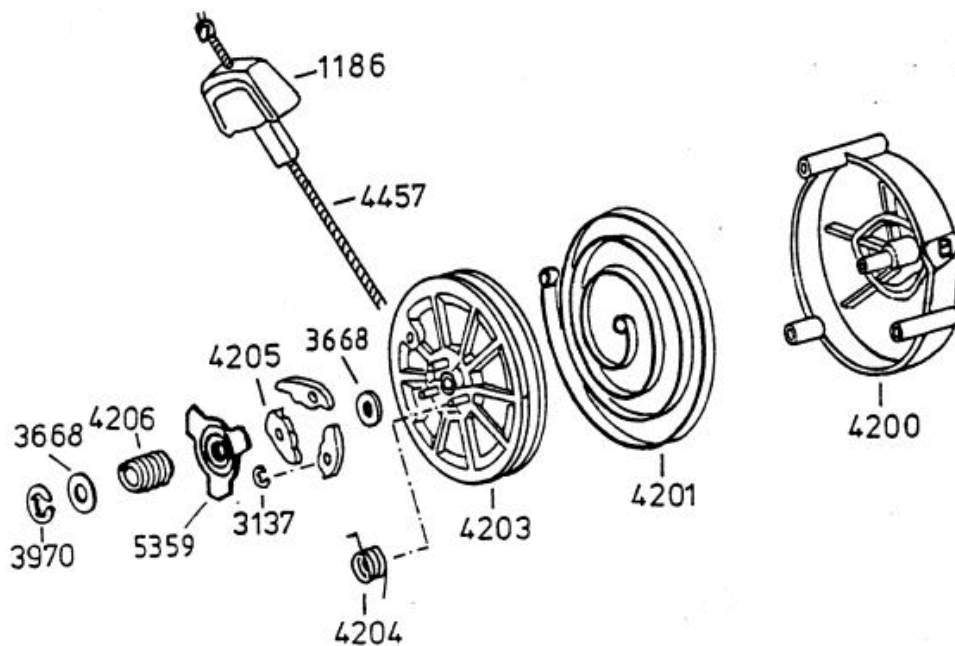

AS 53 B6 RB

Allrad Bezeichnung: AS 53 B6/RB Allrad Modell: AS 53 B6/RB Jahr: 2002

Allrad Bezeichnung: AS 53 B6/RB Allrad Modell: AS 53 B6/RB Jahr: 2002

AS 53 B6 RB

Allrad Bezeichnung: AS 53 B6/RB Allrad Modell: AS 53 B6/RB Jahr: 2002

4199

- 3632** -Rutschkupplung ohne Messer  
 -friction clutch without blade  
 -l'embrayage à friction sans lame

AS 53 B5  
AS 53 B6 RB

Allrad Bezeichnung: AS 53 B6/RB AllradÂ Â Modell: AS 53 B6/RBÂ Â Jahr: 2002