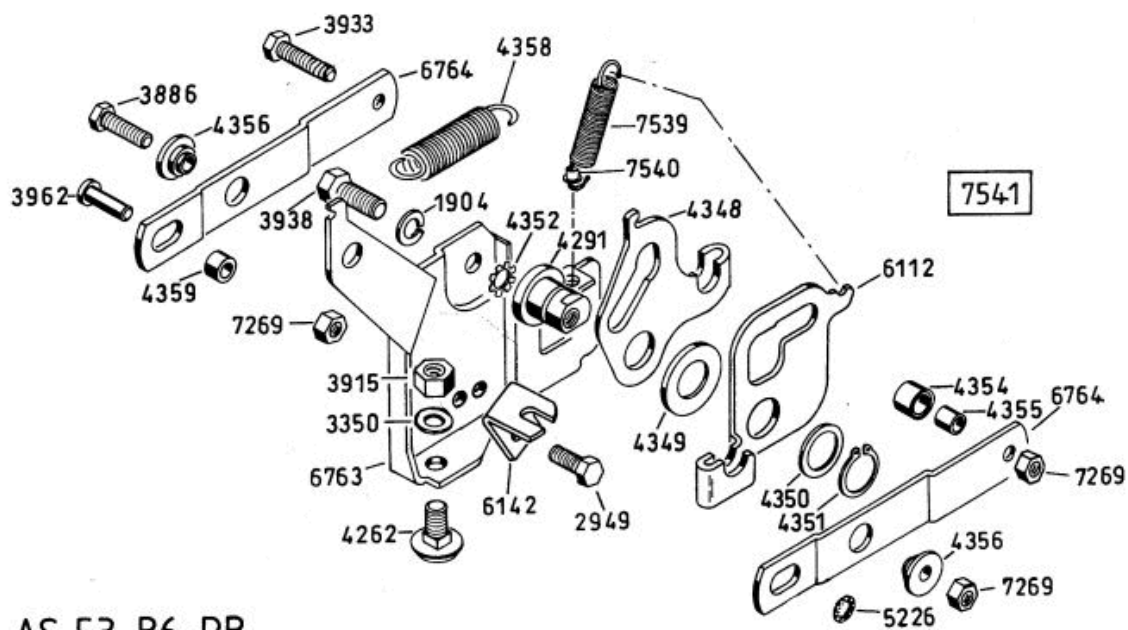

Allrad Bezeichnung: AS 53 B6/RB Allrad Modell: AS 53 B6/RB Jahr: 2002

AS 53 B5  
AS 53 B6 RB

**6137** Antriebsblock  
driving unit  
moteur complet

Allrad Bezeichnung: AS 53 B6/RB Allrad Modell: AS 53 B6/RB Jahr: 2002

Allrad Bezeichnung: AS 53 B6/RB Allrad Modell: AS 53 B6/RB Jahr: 2002

AS 53 B6 RB

Allrad Bezeichnung: AS 53 B6/RB Allrad Modell: AS 53 B6/RB Jahr: 2002

AS 53 B6 RB

Allrad Bezeichnung: AS 53 B6/RB Allrad Modell: AS 53 B6/RB Jahr: 2002

AS 53 B6 RB

Allrad Bezeichnung: AS 53 B6/RB Allrad Modell: AS 53 B6/RB Jahr: 2002

Allrad Bezeichnung: AS 53 B6/RB Allrad Modell: AS 53 B6/RB Jahr: 2002

AS 53 B6 RB

Allrad Bezeichnung: AS 53 B6/RB Allrad Modell: AS 53 B6/RB Jahr: 2002

4199

- 3632** -Rutschkupplung ohne Messer  
 -friction clutch without blade  
 -l'embrayage à friction sans lame

AS 53 B5  
AS 53 B6 RB

Allrad Bezeichnung: AS 53 B6/RB AllradÂ Â Modell: AS 53 B6/RBÂ Â Jahr: 2002