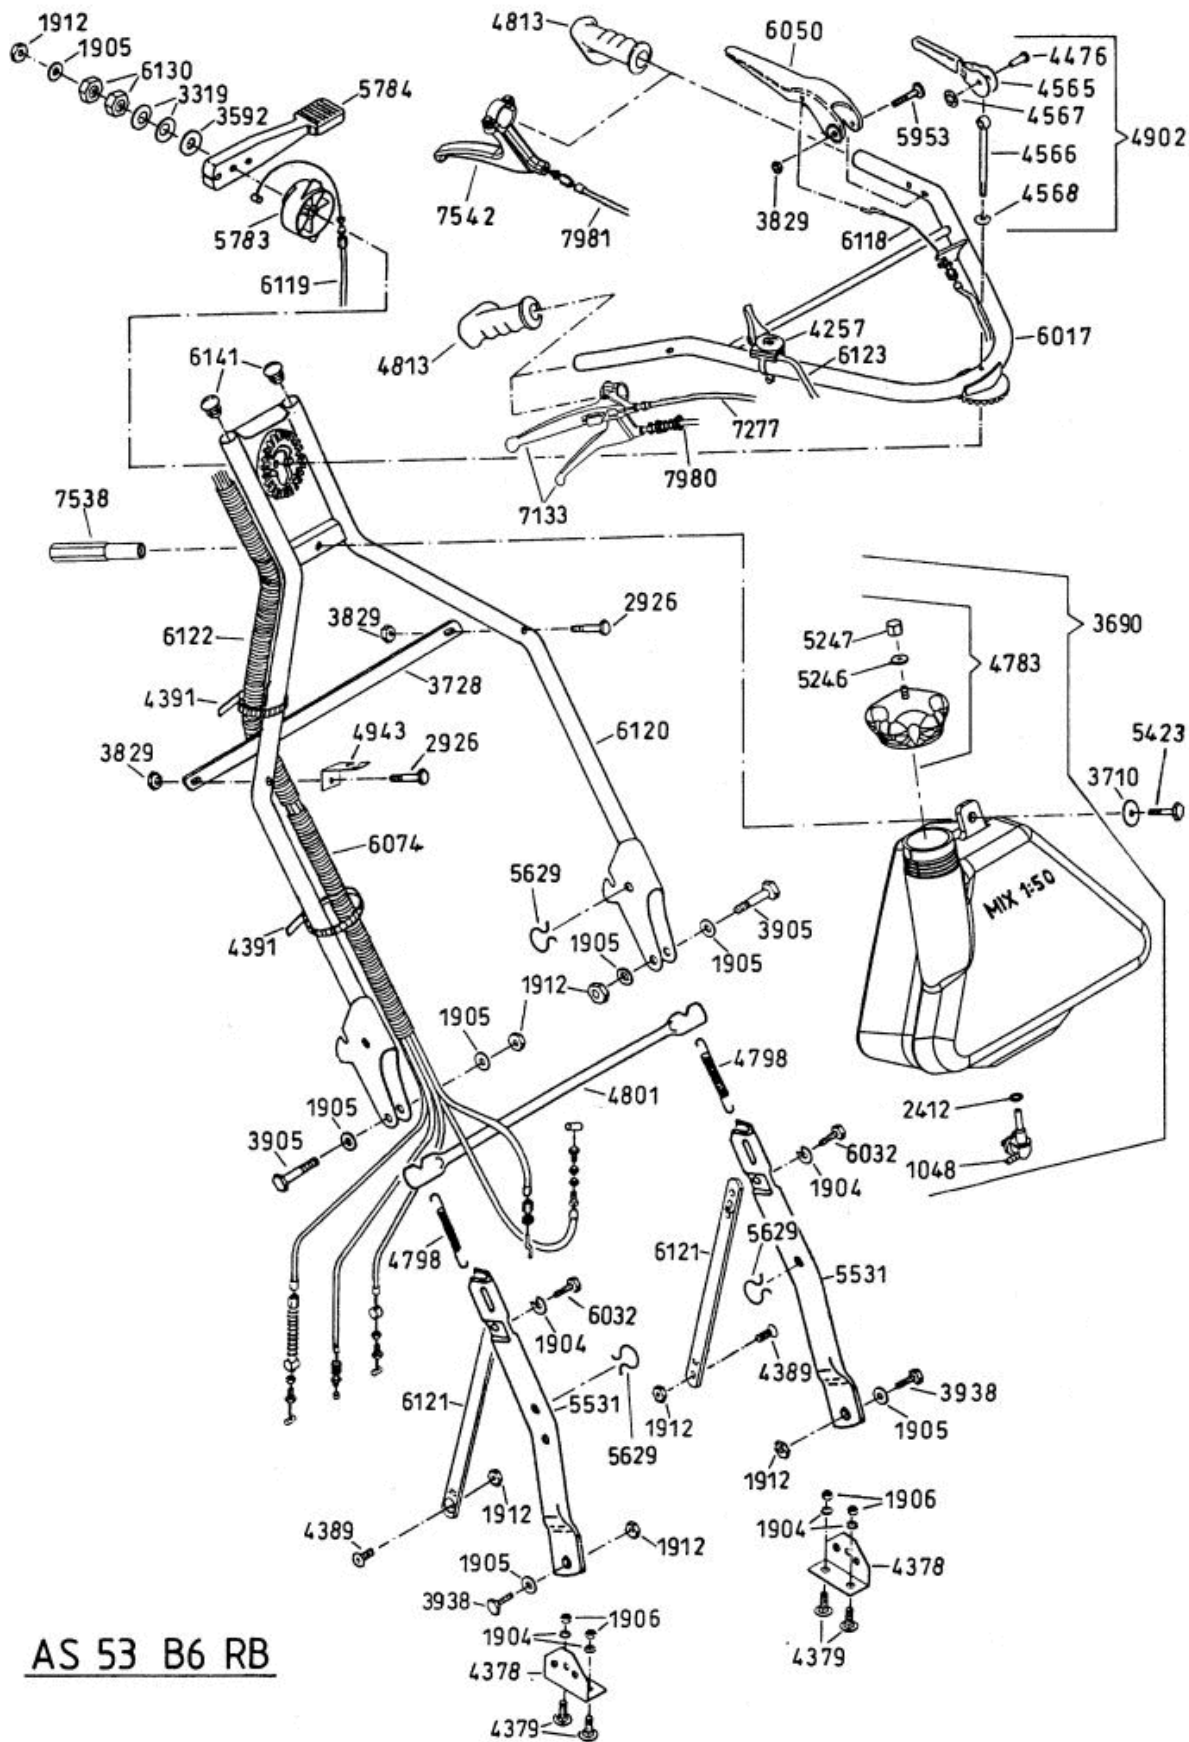

Allrad Bezeichnung: AS 53 B6/RB Allrad Modell: AS 53 B6/RB Jahr: 2002

AS 53 B5  
AS 53 B6 RB

**6137** Antriebsblock  
driving unit  
moteur complet

Allrad Bezeichnung: AS 53 B6/RB Allrad Modell: AS 53 B6/RB Jahr: 2002

Allrad Bezeichnung: AS 53 B6/RB Allrad Modell: AS 53 B6/RB Jahr: 2002

AS 53 B6 RB

Allrad Bezeichnung: AS 53 B6/RB Allrad Modell: AS 53 B6/RB Jahr: 2002

AS 53 B6 RB

Allrad Bezeichnung: AS 53 B6/RB Allrad Modell: AS 53 B6/RB Jahr: 2002

Bei Bestellung von Einzelteilen des Vergasers ist die auf dem Vergasergehäuse eingeschlagene Vergasernummer zusätzlich zur Ersatzteilnummer anzugeben .

When ordering parts for carburetor, please state marked number additionally to spare part number.

Pour commander des pièces des carburateurs, il faut indiquer le numéro de la pièce de rechange plus le numéro marqué .

4500

- AS 26 AH9, AS 26 AH9/3
- AS 27/2, AS 27/3
- AS 21-165/2, AS 21-165/3
- AS 53
- AS 45 B1A, AS 45 B3A, AS 45 B4
- AS 22, AS 22/3
- AS 28, AS 28/3, AS 28/4
- AS 55 B1