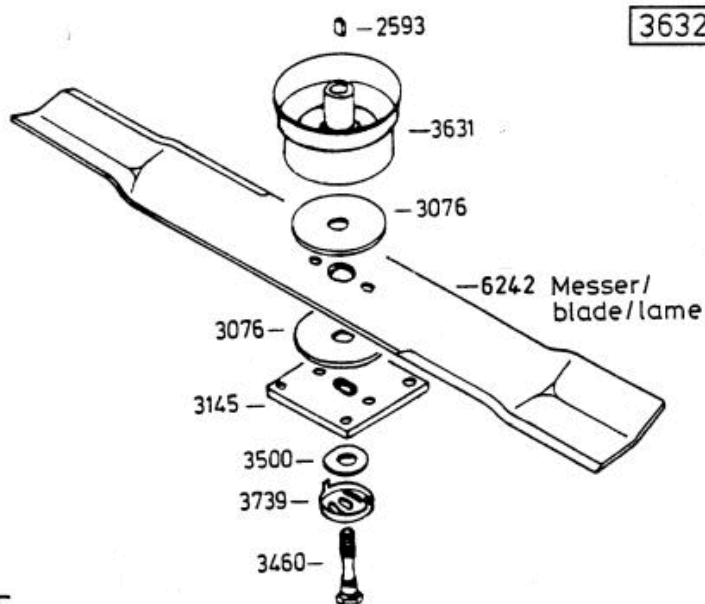

AS 53 B6 RB

Allrad Bezeichnung: AS 53 B6/RB Allrad Modell: AS 53 B6/RB Jahr: 2002

Allrad Bezeichnung: AS 53 B6/RB Allrad Modell: AS 53 B6/RB Jahr: 2002

AS 53 B6 RB

Allrad Bezeichnung: AS 53 B6/RB Allrad Modell: AS 53 B6/RB Jahr: 2002

4199

- 3632** -Rutschkupplung ohne Messer  
 -friction clutch without blade  
 -l'embrayage à friction sans lame

AS 53 B5  
AS 53 B6 RB

Allrad Bezeichnung: AS 53 B6/RB AllradÂ Â Modell: AS 53 B6/RBÂ Â Jahr: 2002