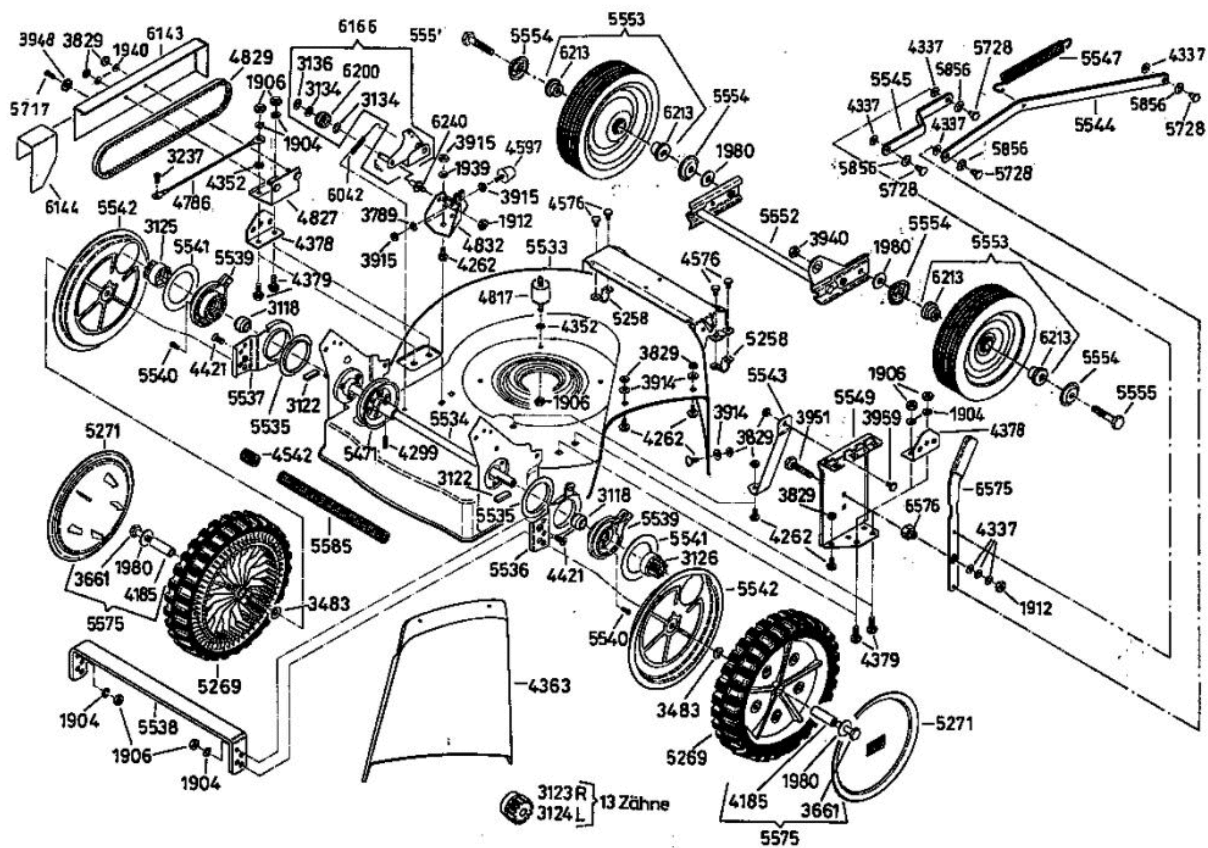

**6126** Antriebsblock  
driving unit  
moteur complet

Standart Bezeichnung: AS 53 B4 Standard Modell: AS 53 B4Â Â Jahr: 2002

DOB

Standart Bezeichnung: AS 53 B4 Standard Modell: AS 53 B4Â Â Jahr: 2002

Standart Bezeichnung: AS 53 B4 Standard Modell: AS 53 B4Â Â Jahr: 2002

Standart Bezeichnung: AS 53 B4 Standard Modell: AS 53 B4Â Â Jahr: 2002

Standart Bezeichnung: AS 53 B4 Standard Modell: AS 53 B4Â Â Jahr: 2002

Standart Bezeichnung: AS 53 B4 Standard Modell: AS 53 B4Â Â Jahr: 2002

4199

- 3632** -Rutschkupplung ohne Messer  
 -friction clutch without blade  
 -l'embrayage à friction sans lame

Standart Bezeichnung: AS 53 B4 Standard Modell: AS 53 B4Â Â Jahr: 2002