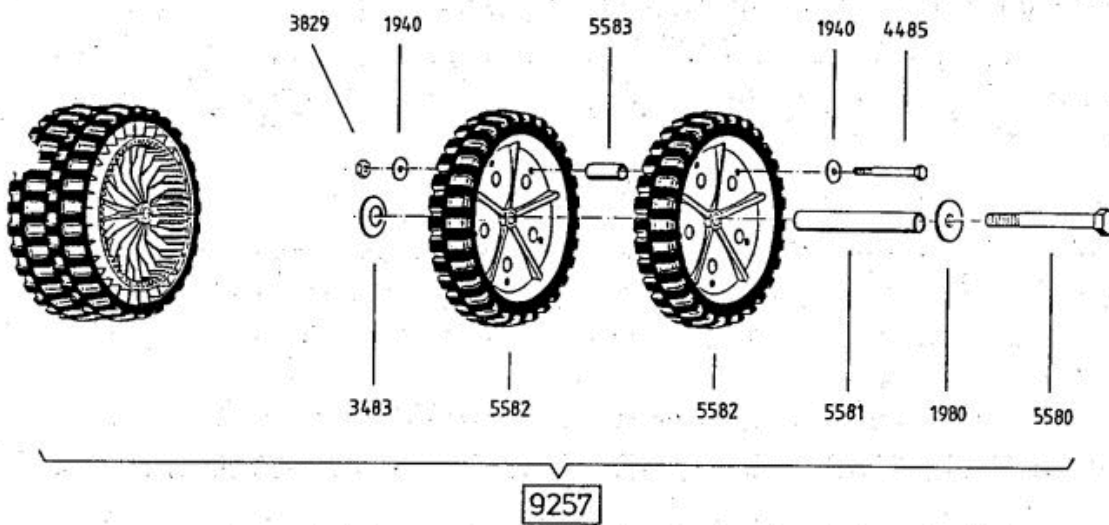

**6126** Antriebsblock  
driving unit  
moteur complet

Standart Bezeichnung: AS 53 B4 Standard Modell: AS 53 B4Â Â Jahr: 2002

DOB

Standart Bezeichnung: AS 53 B4 Standard Modell: AS 53 B4Â Â Jahr: 2002

Standart Bezeichnung: AS 53 B4 Standard Modell: AS 53 B4Â Â Jahr: 2002

4199

- 3632** -Rutschkupplung ohne Messer  
 -friction clutch without blade  
 -l'embrayage à friction sans lame

Standart Bezeichnung: AS 53 B4 Standard Modell: AS 53 B4Â Â Jahr: 2002