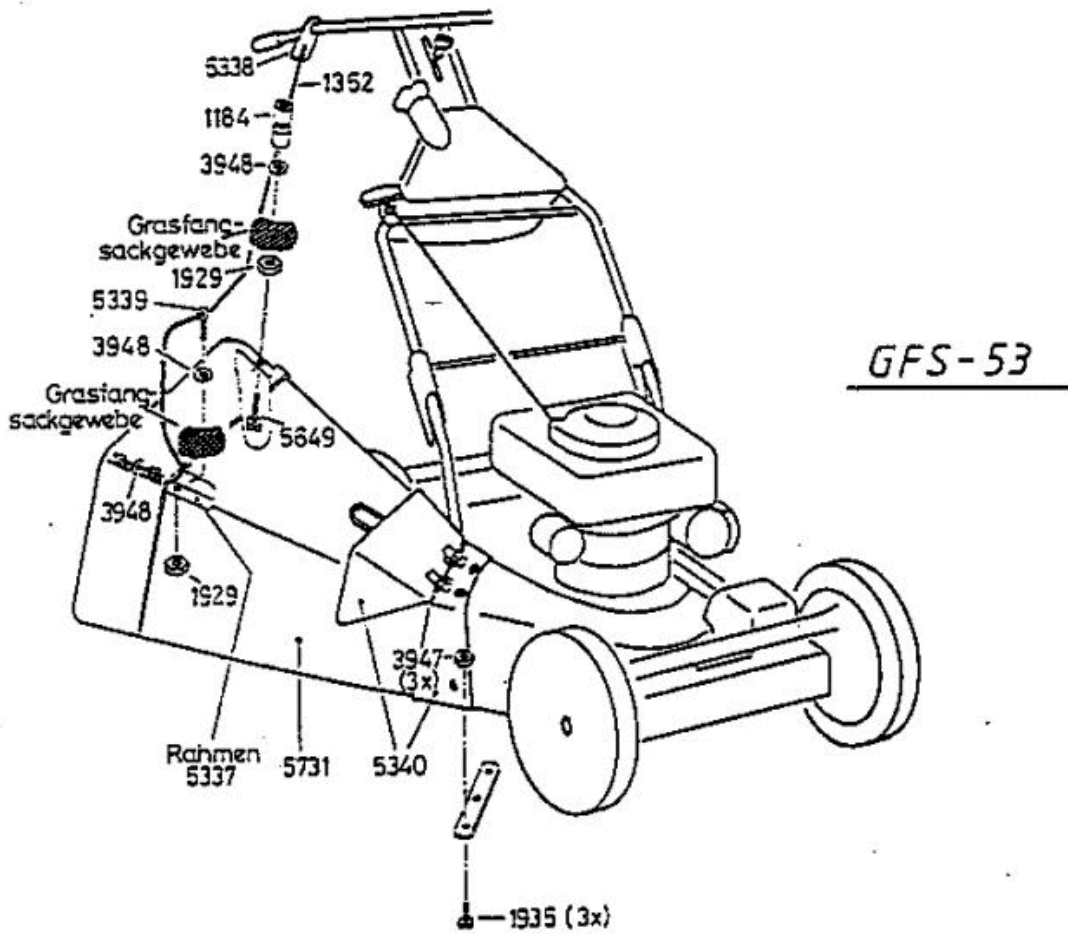

**6126** Antriebsblock  
driving unit  
moteur complet

Standart Bezeichnung: AS 53 B4 Standard Modell: AS 53 B4Â Â Jahr: 2002

DOB

Standart Bezeichnung: AS 53 B4 Standard Modell: AS 53 B4Â Â Jahr: 2002

Standart Bezeichnung: AS 53 B4 Standard Modell: AS 53 B4Â Â Jahr: 2002

Standart Bezeichnung: AS 53 B4 Standard Modell: AS 53 B4Â Â Jahr: 2002

Standart Bezeichnung: AS 53 B4 Standard Modell: AS 53 B4Â Â Jahr: 2002

Standart Bezeichnung: AS 53 B4 Standard Modell: AS 53 B4Â Â Jahr: 2002

4199

- 3632** -Rutschkupplung ohne Messer  
 -friction clutch without blade  
 -l'embrayage à friction sans lame

Standart Bezeichnung: AS 53 B4 Standard Modell: AS 53 B4Â Â Jahr: 2002