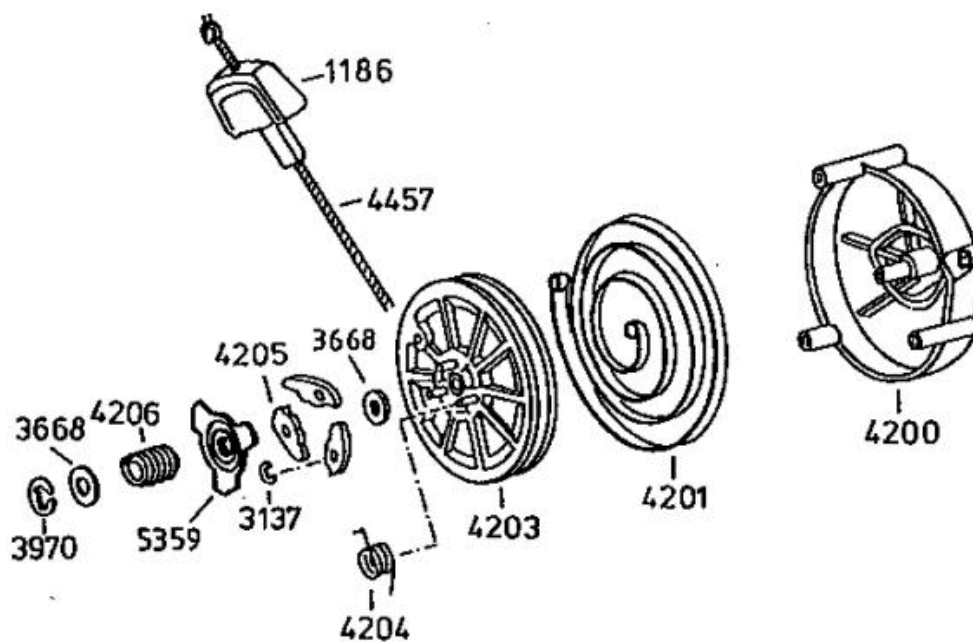

**6126** Antriebsblock  
driving unit  
moteur complet

Standart Bezeichnung: AS 53 B4 Standard Modell: AS 53 B4Â Â Jahr: 2002

DOB

Standart Bezeichnung: AS 53 B4 Standard Modell: AS 53 B4Â Â Jahr: 2002

Standart Bezeichnung: AS 53 B4 Standard Modell: AS 53 B4Â Â Jahr: 2002

Standart Bezeichnung: AS 53 B4 Standard Modell: AS 53 B4Â Â Jahr: 2002

Standart Bezeichnung: AS 53 B4 Standard Modell: AS 53 B4Â Â Jahr: 2002

Standart Bezeichnung: AS 53 B4 Standard Modell: AS 53 B4Â Â Jahr: 2002

4199

- 3632** -Rutschkupplung ohne Messer  
 -friction clutch without blade  
 -l'embrayage à friction sans lame

Standart Bezeichnung: AS 53 B4 Standard Modell: AS 53 B4Â Â Jahr: 2002