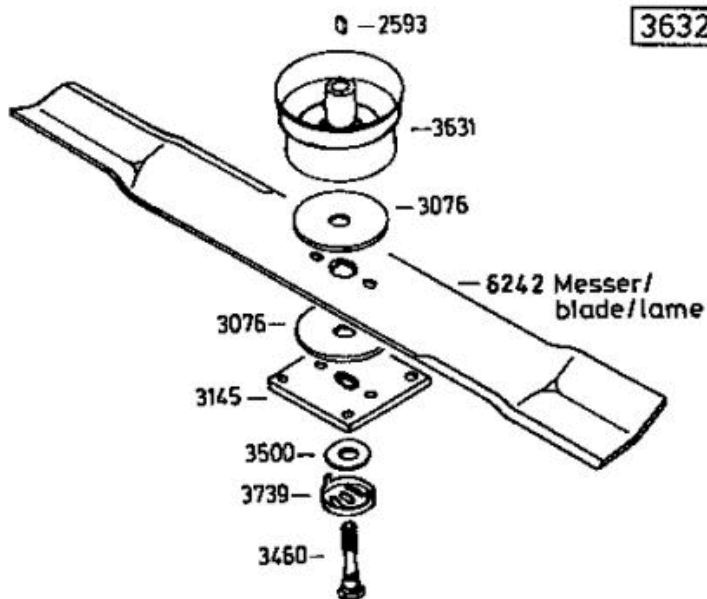

Standart Bezeichnung: AS 53 B4 Standard Modell: AS 53 B4Â Â Jahr: 2002

Standart Bezeichnung: AS 53 B4 Standard Modell: AS 53 B4Â Â Jahr: 2002

Standart Bezeichnung: AS 53 B4 Standard Modell: AS 53 B4Â Â Jahr: 2002

4199

- 3632** -Rutschkupplung ohne Messer  
 -friction clutch without blade  
 -l'embrayage à friction sans lame

Standart Bezeichnung: AS 53 B4 Standard Modell: AS 53 B4Â Â Jahr: 2002