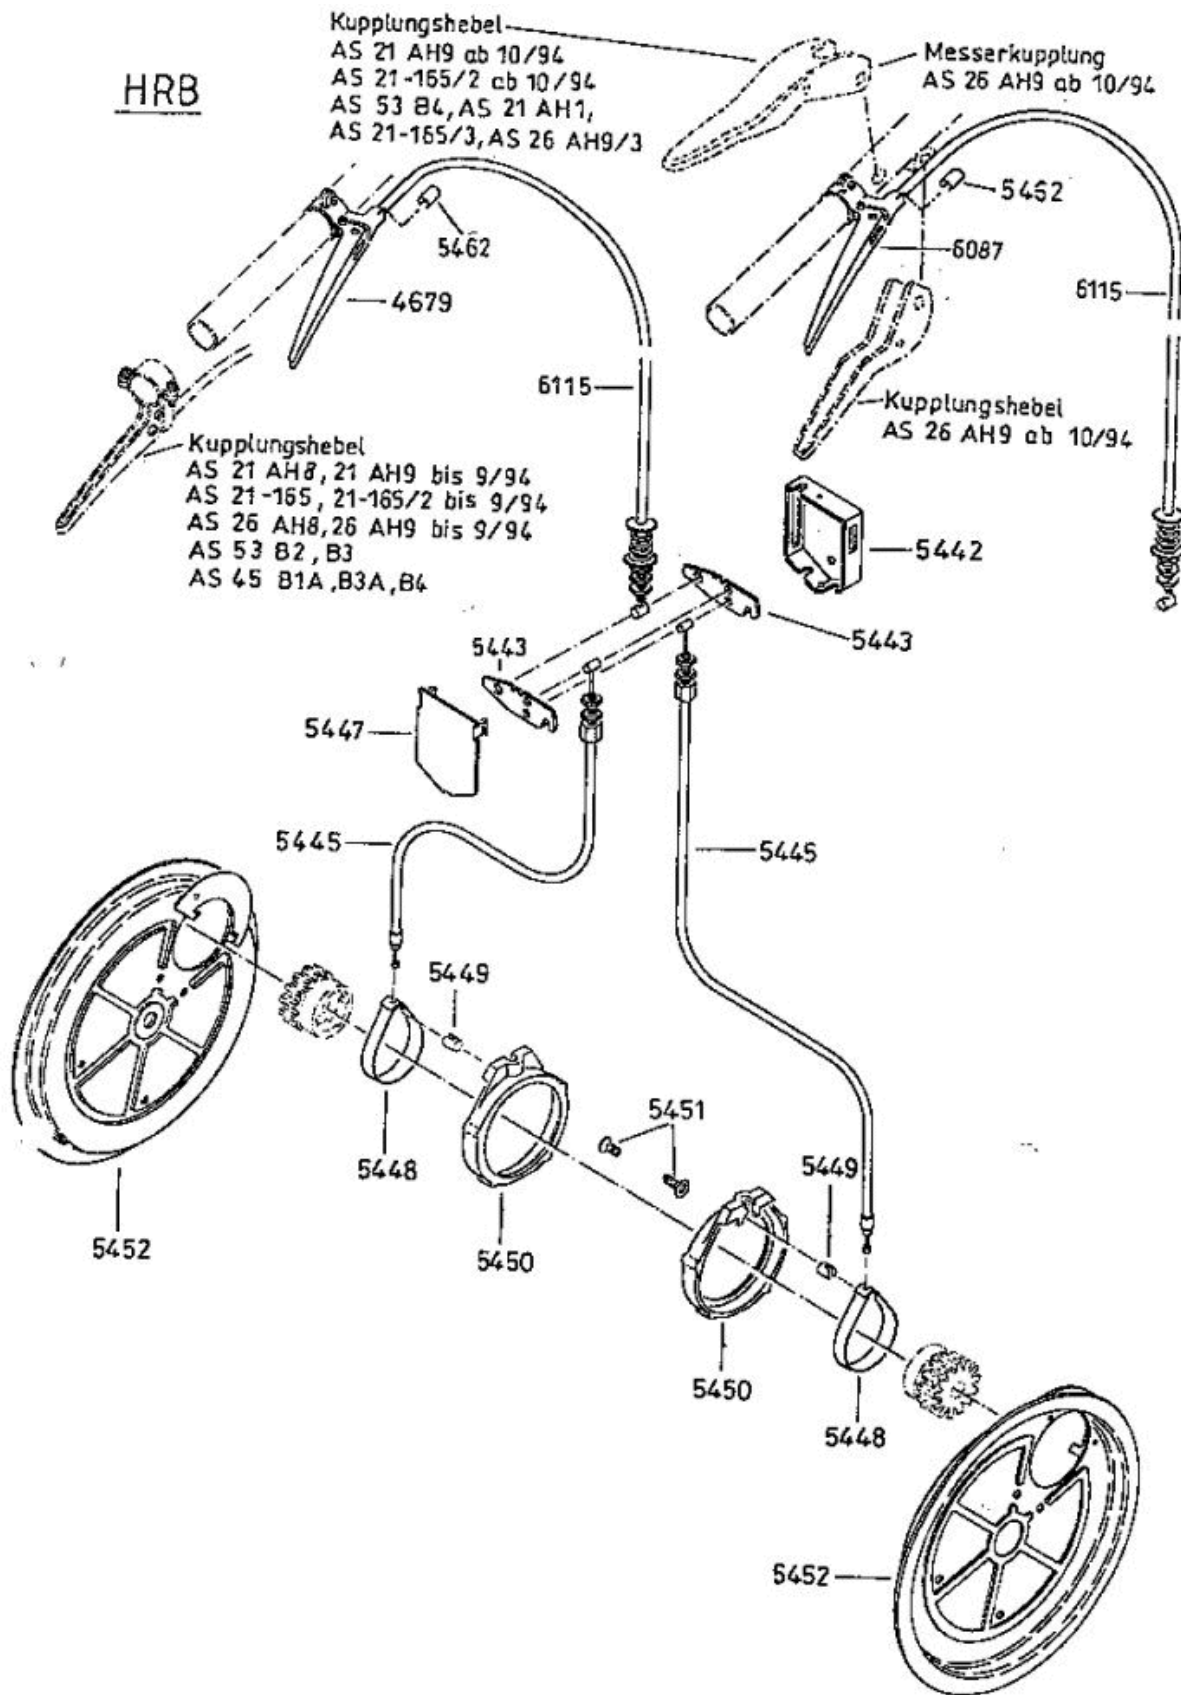

**6126** Antriebsblock  
driving unit  
moteur complet

Standart Bezeichnung: AS 53 B4 Standard Modell: AS 53 B4Â Â Jahr: 2002

DOB

Standart Bezeichnung: AS 53 B4 Standard Modell: AS 53 B4Â Â Jahr: 2002

Standart Bezeichnung: AS 53 B4 Standard Modell: AS 53 B4Â Â Jahr: 2002

Standart Bezeichnung: AS 53 B4 Standard Modell: AS 53 B4Â Â Jahr: 2002

Standart Bezeichnung: AS 53 B4 Standard Modell: AS 53 B4Â Â Jahr: 2002

Standart Bezeichnung: AS 53 B4 Standard Modell: AS 53 B4Â Â Jahr: 2002

4199

- 3632** -Rutschkupplung ohne Messer  
 -friction clutch without blade  
 -l'embrayage à friction sans lame

Standart Bezeichnung: AS 53 B4 Standard Modell: AS 53 B4Â Â Jahr: 2002