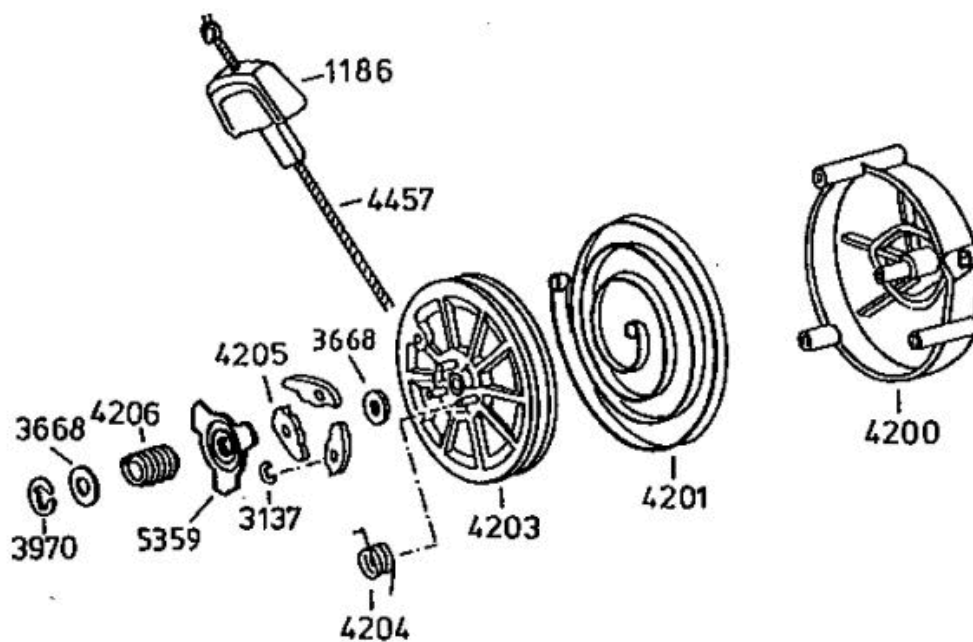

Allrad Bezeichnung: AS 53 B1/R Allrad Modell: AS 53 B1/R Jahr: 2002

Allrad Bezeichnung: AS 53 B1/R Allrad Modell: AS 53 B1/R Jahr: 2002

Allrad Bezeichnung: AS 53 B1/R Allrad Modell: AS 53 B1/R Jahr: 2002

Allrad Bezeichnung: AS 53 B1/R Allrad Modell: AS 53 B1/R Jahr: 2002

4199

- 3632** -Rutschkupplung ohne Messer
 -friction clutch without blade
 -l'embrayage à friction sans lame

Allrad Bezeichnung: AS 53 B1/R Allrad Modell: AS 53 B1/R Jahr: 2002