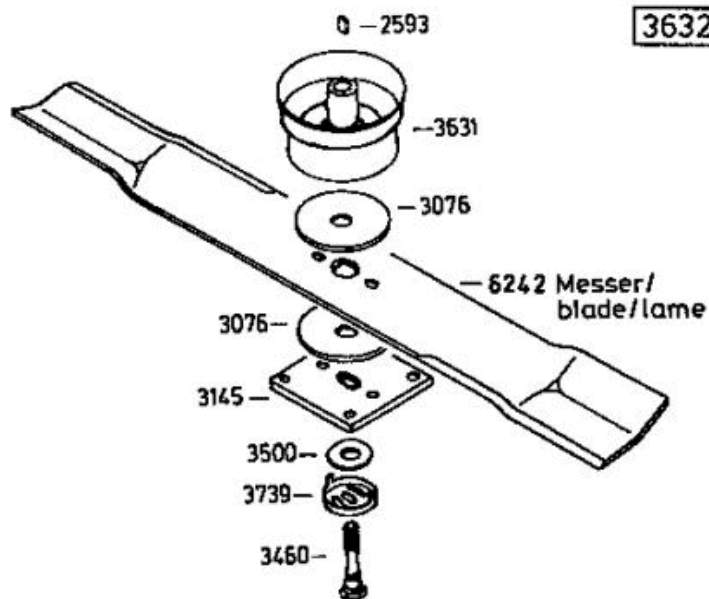

Allrad Bezeichnung: AS 53 B1/R Allrad Modell: AS 53 B1/R Jahr: 2002

Allrad Bezeichnung: AS 53 B1/R Allrad Modell: AS 53 B1/R Jahr: 2002

Allrad Bezeichnung: AS 53 B1/R Allrad Modell: AS 53 B1/R Jahr: 2002

Allrad Bezeichnung: AS 53 B1/R Allrad Modell: AS 53 B1/R Jahr: 2002

4199

- 3632** -Rutschkupplung ohne Messer
 -friction clutch without blade
 -l'embrayage à friction sans lame

Allrad Bezeichnung: AS 53 B1/R Allrad Modell: AS 53 B1/R Jahr: 2002