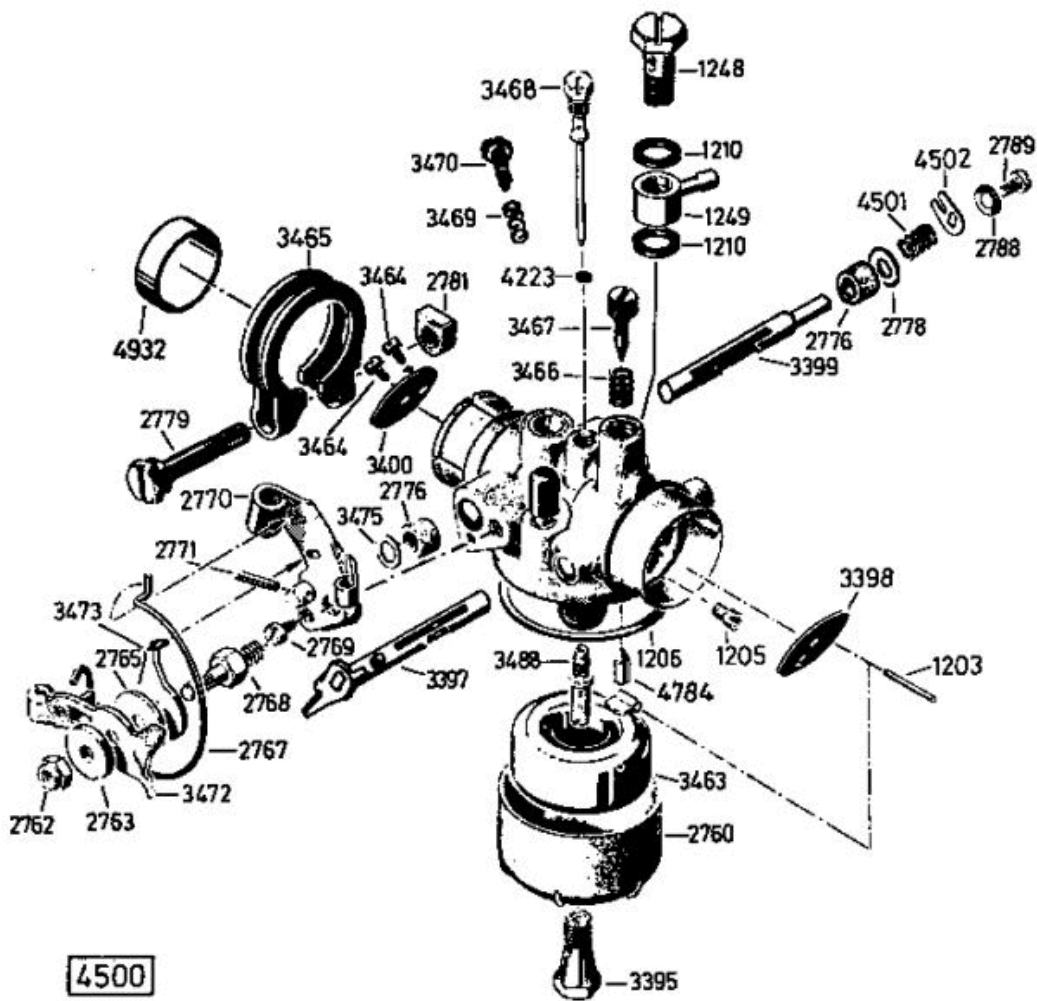

Enduro Bezeichnung: AS 28/4 EnduroÂ Modell: AS 28/4Â Â Jahr: 2002

Enduro Bezeichnung: AS 28/4 Enduro Modell: AS 28/4 Jahr: 2002

6339 Antriebsblock
driving unit
moteur complet

Enduro Bezeichnung: AS 28/4 Enduro Modell: AS 28/4 Jahr: 2002

Enduro Bezeichnung: AS 28/4 Enduro Modell: AS 28/4 Jahr: 2002

Enduro Bezeichnung: AS 28/4 Enduro Modell: AS 28/4 Jahr: 2002

AS 28/3, AS 28/4
AS 27/3
AS 26 AH9/3

Enduro Bezeichnung: AS 28/4 EnduroÂ Modell: AS 28/4Â Â Jahr: 2002

Enduro Bezeichnung: AS 28/4 Enduro Modell: AS 28/4 Jahr: 2002

5506

Schwenkrad vollst.