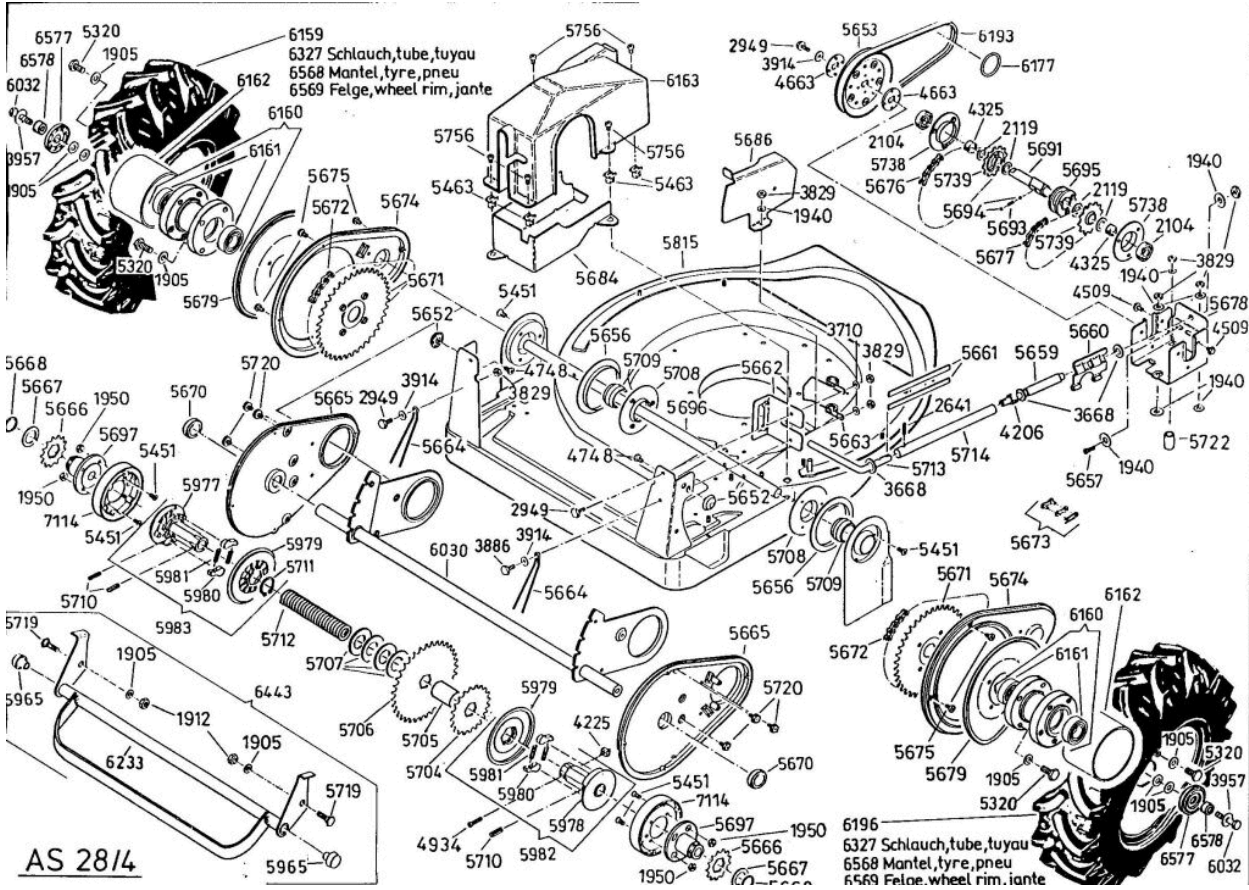

Enduro Bezeichnung: AS 28/4 EnduroÂ Modell: AS 28/4Â Â Jahr: 2002

Enduro Bezeichnung: AS 28/4 Enduro Modell: AS 28/4 Jahr: 2002

6339 Antriebsblock
driving unit
moteur complet

Enduro Bezeichnung: AS 28/4 Enduro Modell: AS 28/4 Jahr: 2002

AS 27/3
AS 28/3, AS 28/4

Enduro Bezeichnung: AS 28/4 Enduro Modell: AS 28/4 Jahr: 2002

Enduro Bezeichnung: AS 28/4 Enduro Modell: AS 28/4 Jahr: 2002

AS 28 ,AS 28/3 , AS 28/4
AS 22,AS 22/3
AS 27/2,AS 27/3
AS 26 AH9,AS 26 AH9/3
AS 21-165/2,AS 21-165/3

Enduro Bezeichnung: AS 28/4 Enduro Modell: AS 28/4 Jahr: 2002

Enduro Bezeichnung: AS 28/4 Enduro Modell: AS 28/4 Jahr: 2002

AS 28/3, AS 28/4
AS 27/3
AS 26 AH9/3

Enduro Bezeichnung: AS 28/4 EnduroÂ Modell: AS 28/4Â Â Jahr: 2002

Enduro Bezeichnung: AS 28/4 Enduro Modell: AS 28/4 Jahr: 2002

5506

Schwenkrad vollst.