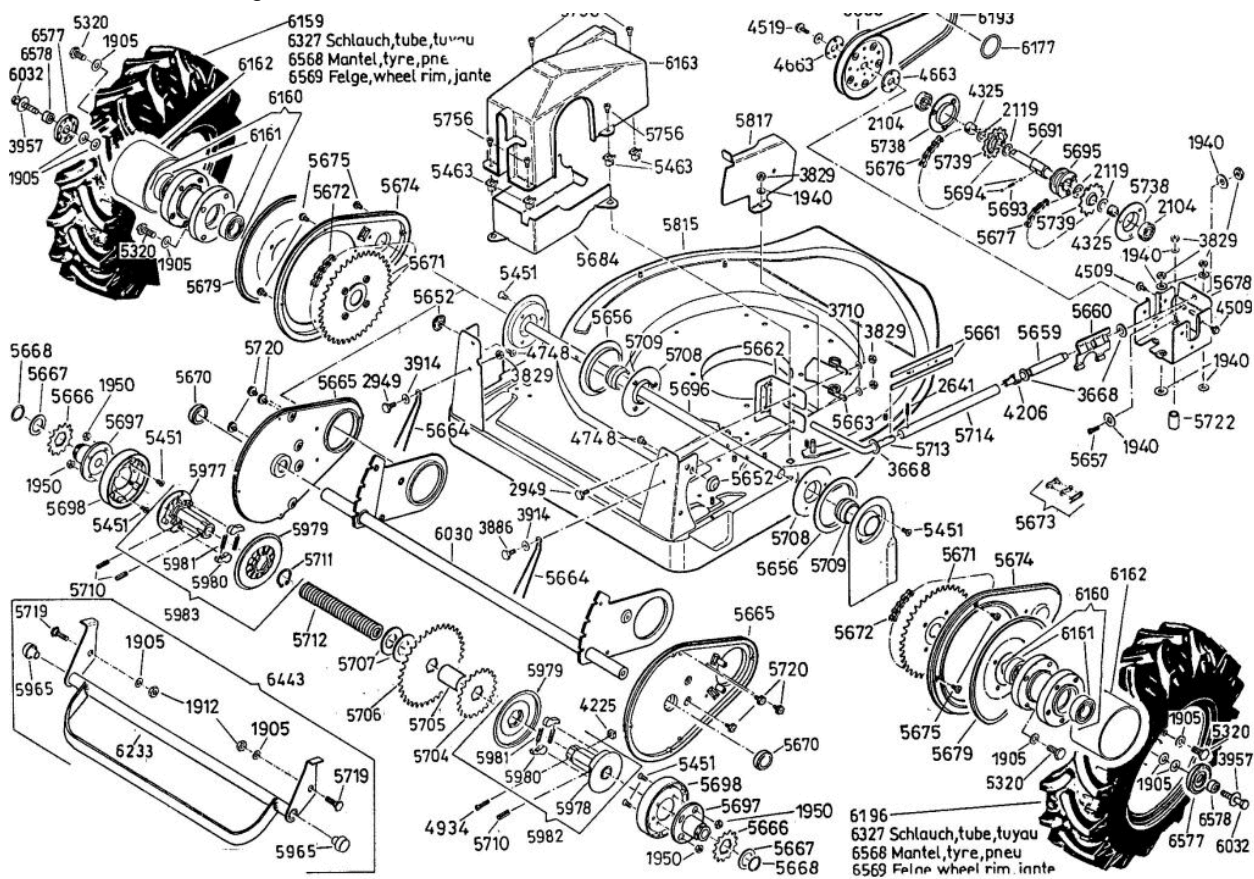

Enduro Bezeichnung: AS 28/3 Enduro Modell: AS 28/3Â Â Jahr: 2002

Enduro Bezeichnung: AS 28/3 Enduro Modell: AS 28/3Â Â Jahr: 2002

6339 Antriebsblock
driving unit
moteur complet

Enduro Bezeichnung: AS 28/3 Enduro Modell: AS 28/3Â Â Jahr: 2002

Enduro Bezeichnung: AS 28/3 Enduro Modell: AS 28/3Â Â Jahr: 2002

Enduro Bezeichnung: AS 28/3 Enduro Modell: AS 28/3Â Â Jahr: 2002

Enduro Bezeichnung: AS 28/3 Enduro Modell: AS 28/3Â Â Jahr: 2002

Enduro Bezeichnung: AS 28/3 Enduro Modell: AS 28/3Â Â Jahr: 2002

Enduro Bezeichnung: AS 28/3 Enduro Modell: AS 28/3Â Â Jahr: 2002

Enduro Bezeichnung: AS 28/3 Enduro Modell: AS 28/3Â Â Jahr: 2002

5506

Schwenkrad vollst.