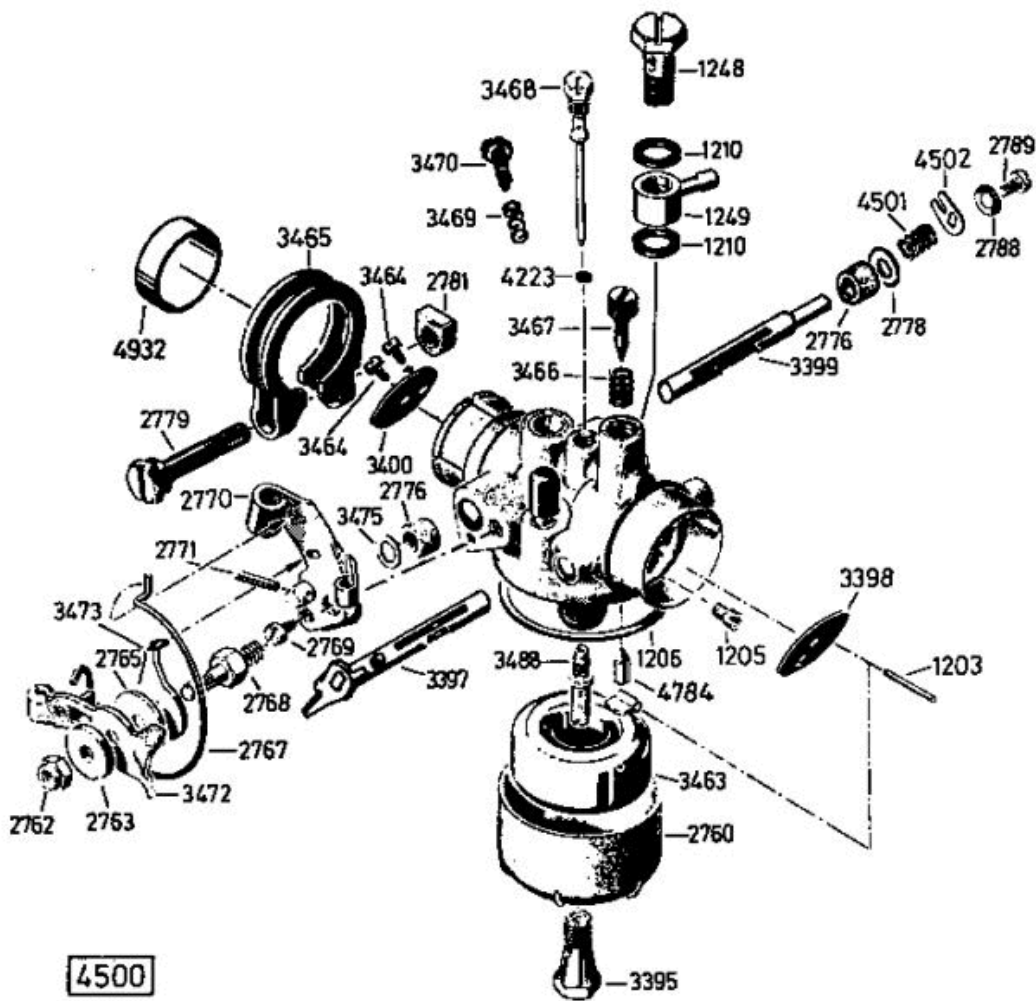

Enduro Bezeichnung: AS 28/3 Enduro Modell: AS 28/3Â Â Jahr: 2002

Enduro Bezeichnung: AS 28/3 Enduro Modell: AS 28/3Â Â Jahr: 2002

6339 Antriebsblock
driving unit
moteur complet

Enduro Bezeichnung: AS 28/3 Enduro Modell: AS 28/3Â Â Jahr: 2002

Enduro Bezeichnung: AS 28/3 Enduro Modell: AS 28/3Â Â Jahr: 2002

Enduro Bezeichnung: AS 28/3 Enduro Modell: AS 28/3Â Â Jahr: 2002

Enduro Bezeichnung: AS 28/3 Enduro Modell: AS 28/3Â Â Jahr: 2002

Enduro Bezeichnung: AS 28/3 Enduro Modell: AS 28/3Â Â Jahr: 2002

Enduro Bezeichnung: AS 28/3 Enduro Modell: AS 28/3Â Â Jahr: 2002

Enduro Bezeichnung: AS 28/3 Enduro Modell: AS 28/3Â Â Jahr: 2002

5506

Schwenkrad vollst.