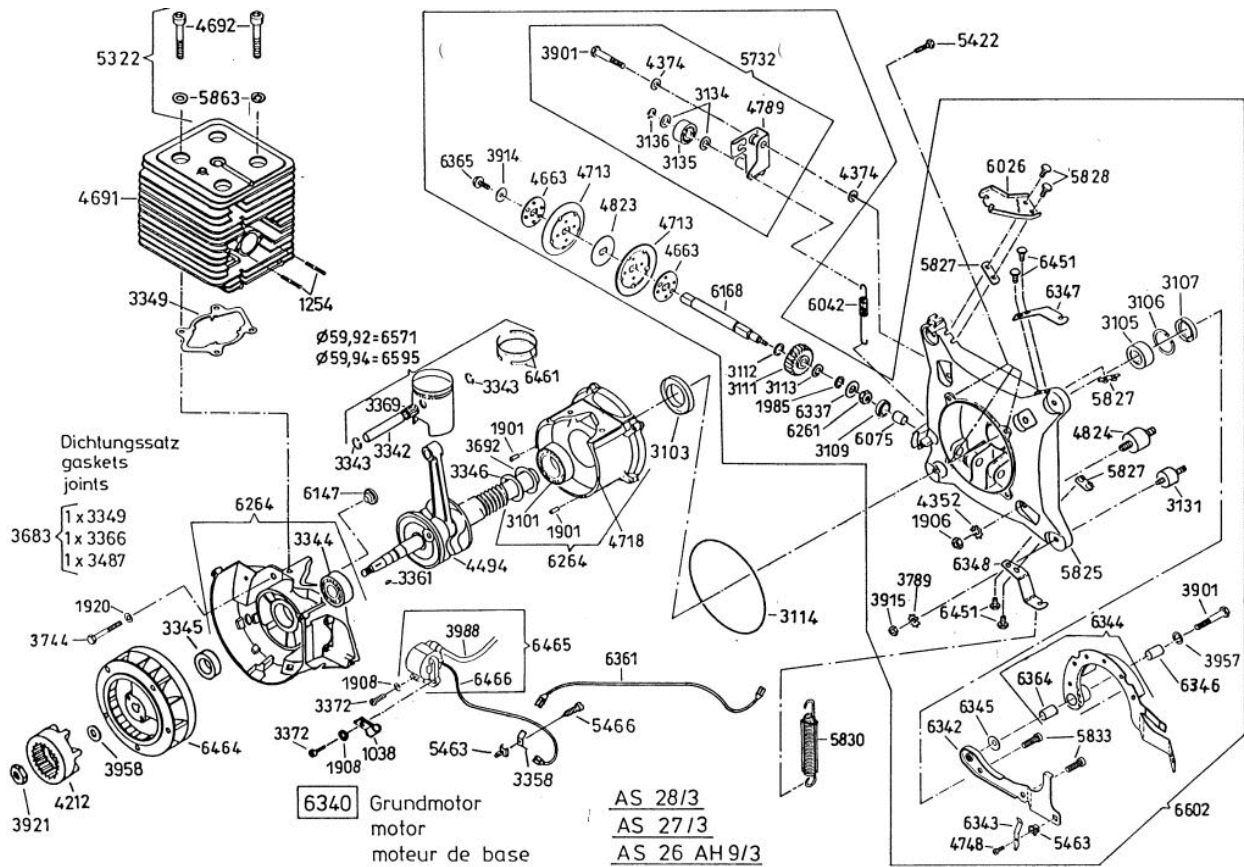

Enduro Bezeichnung: AS 27/3 EnduroÂ Â Modell: AS 27/3Â Â Jahr: 2002

6339 Antriebsblock
driving unit
moteur complet

Enduro Bezeichnung: AS 27/3 EnduroÂ Â Modell: AS 27/3Â Â Jahr: 2002

Enduro Bezeichnung: AS 27/3 EnduroÂ Â Modell: AS 27/3Â Â Jahr: 2002

Enduro Bezeichnung: AS 27/3 EnduroÂ Â Modell: AS 27/3Â Â Jahr: 2002

HRB-27

Enduro Bezeichnung: AS 27/3 EnduroÂ Â Modell: AS 27/3Â Â Jahr: 2002

Enduro Bezeichnung: AS 27/3 EnduroÂ Â Modell: AS 27/3Â Â Jahr: 2002

AS 28/3
 AS 27/3
 AS 26 AH9/3

Enduro Bezeichnung: AS 27/3 Enduro Â Â Modell: AS 27/3Â Â Jahr: 2002

Bei Bestellung von Einzelteilen des Vergasers, ist die auf dem Vergasergehäuse eingeschlagene Vergasernummer zusätzlich zur Ersatzteilnummer anzugeben.

Enduro Bezeichnung: AS 27/3 EnduroÂ Â Modell: AS 27/3Â Â Jahr: 2002

5506

Schwenkrad vollst.