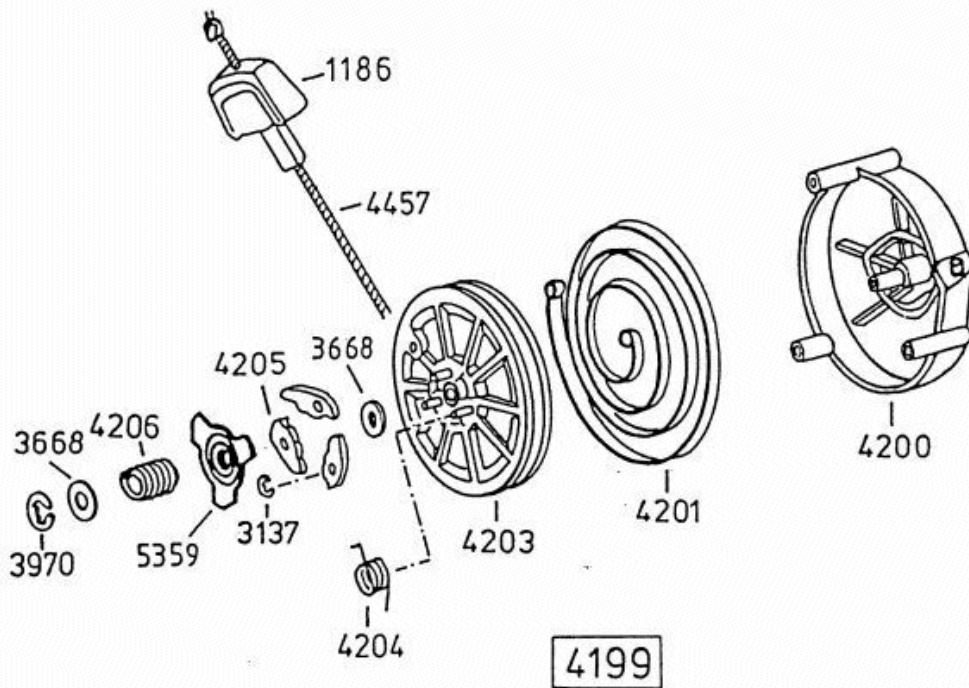

Enduro Bezeichnung: AS 27/3 EnduroÂ Â Modell: AS 27/3Â Â Jahr: 2002

6339 Antriebsblock
driving unit
moteur complet

Enduro Bezeichnung: AS 27/3 EnduroÂ Â Modell: AS 27/3Â Â Jahr: 2002

Enduro Bezeichnung: AS 27/3 EnduroÂ Â Modell: AS 27/3Â Â Jahr: 2002

Enduro Bezeichnung: AS 27/3 EnduroÂ Â Modell: AS 27/3Â Â Jahr: 2002

HRB-27

Enduro Bezeichnung: AS 27/3 EnduroÂ Â Modell: AS 27/3Â Â Jahr: 2002

Enduro Bezeichnung: AS 27/3 EnduroÂ Â Modell: AS 27/3Â Â Jahr: 2002

AS 28/3
 AS 27/3
 AS 26 AH9/3

Enduro Bezeichnung: AS 27/3 Enduro Â Â Modell: AS 27/3Â Â Jahr: 2002

Bei Bestellung von Einzelteilen des Vergasers, ist die auf dem Vergasergehäuse eingeschlagene Vergasernummer zusätzlich zur Ersatzteilnummer anzugeben.

Enduro Bezeichnung: AS 27/3 EnduroÂ Â Modell: AS 27/3Â Â Jahr: 2002

5506

Schwenkrad vollst.