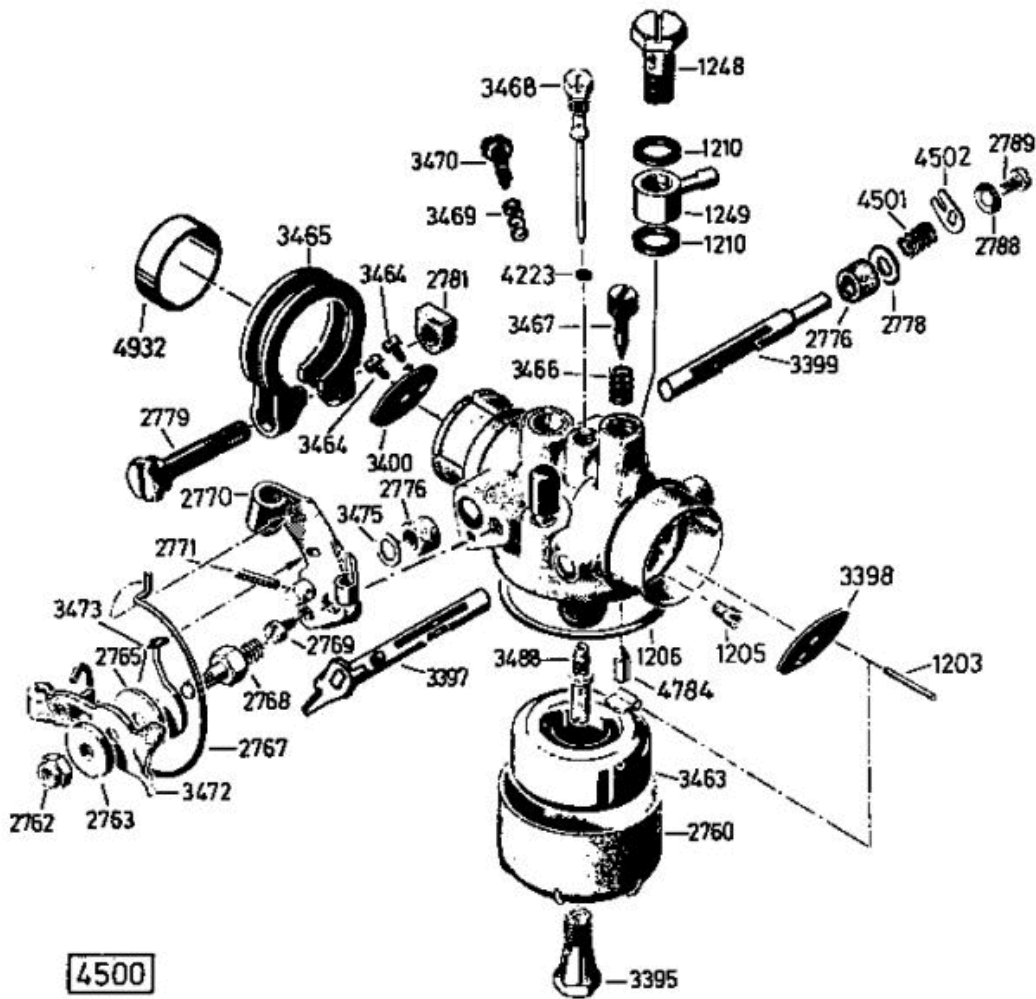

AllmÄher Bezeichnung: AS 26 AH8 AllmÄher Modell: AS 26 AH8 Jahr: 2002

4488 Grundmotor (mit Radantrieb)
motor (wheel drive)
moteur de base (autotracté)

AS 26 AH8

AS 21-165

AS 27

AllmÄher Bezeichnung: AS 26 AH8 AllmÄher Modell: AS 26 AH8 Jahr: 2002

4199

AllmÄher Bezeichnung: AS 26 AH8 AllmÄher Modell: AS 26 AH8 Jahr: 2002

AllmÄher Bezeichnung: AS 26 AH8 AllmÄher Modell: AS 26 AH8 Jahr: 2002

AB MOTORNUMMER

=====

41944001

=====

5506