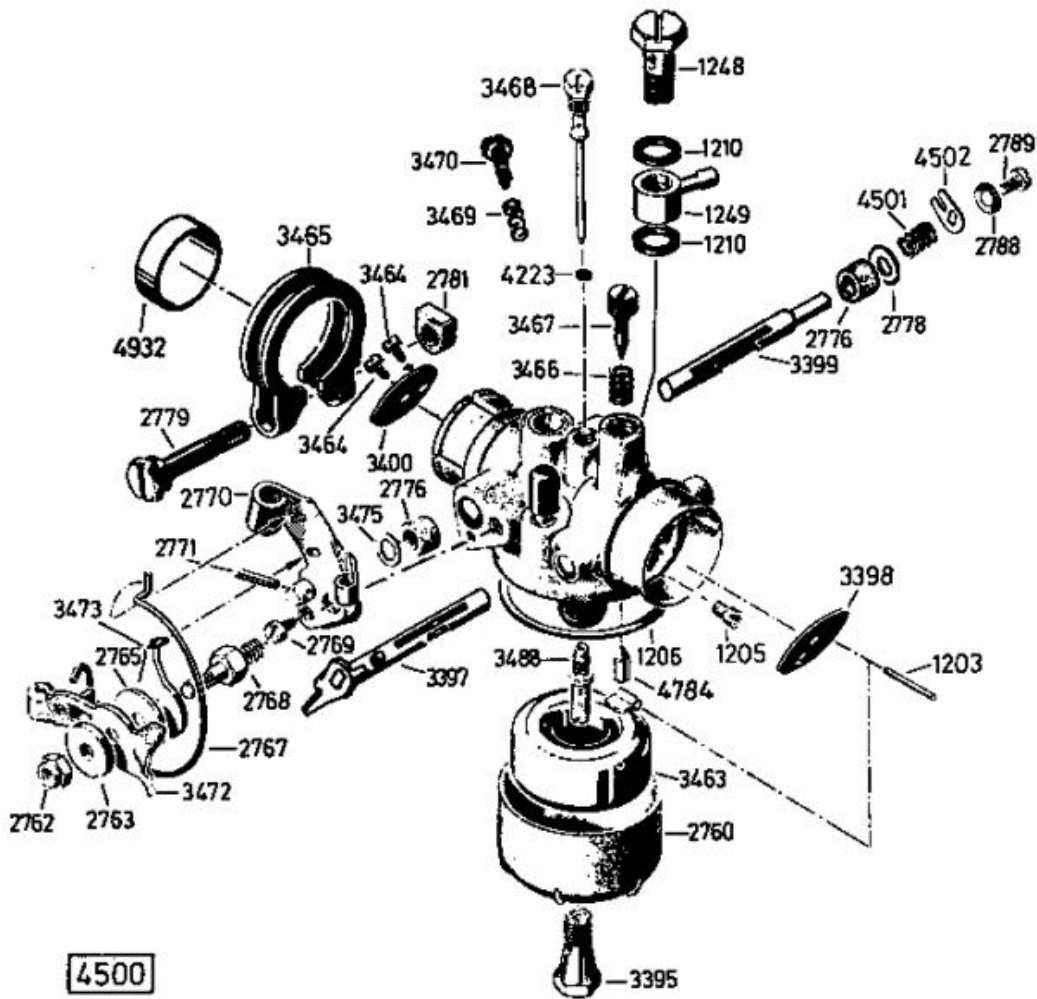

Enduro Bezeichnung: AS 22/3 Enduro Modell: AS 22/3 Jahr: 2002

6351 Antriebsblock
driving unit
moteur complet

Enduro Bezeichnung: AS 22/3 Enduro Modell: AS 22/3 Jahr: 2002

Enduro Bezeichnung: AS 22/3 Enduro Modell: AS 22/3 Jahr: 2002

Enduro Bezeichnung: AS 22/3 Enduro Modell: AS 22/3 Jahr: 2002

Enduro Bezeichnung: AS 22/3 Enduro Modell: AS 22/3 Jahr: 2002

Enduro Bezeichnung: AS 22/3 Enduro Modell: AS 22/3 Jahr: 2002

Enduro Bezeichnung: AS 22/3 Enduro Modell: AS 22/3 Jahr: 2002

5506

Schwenkrad vollst.