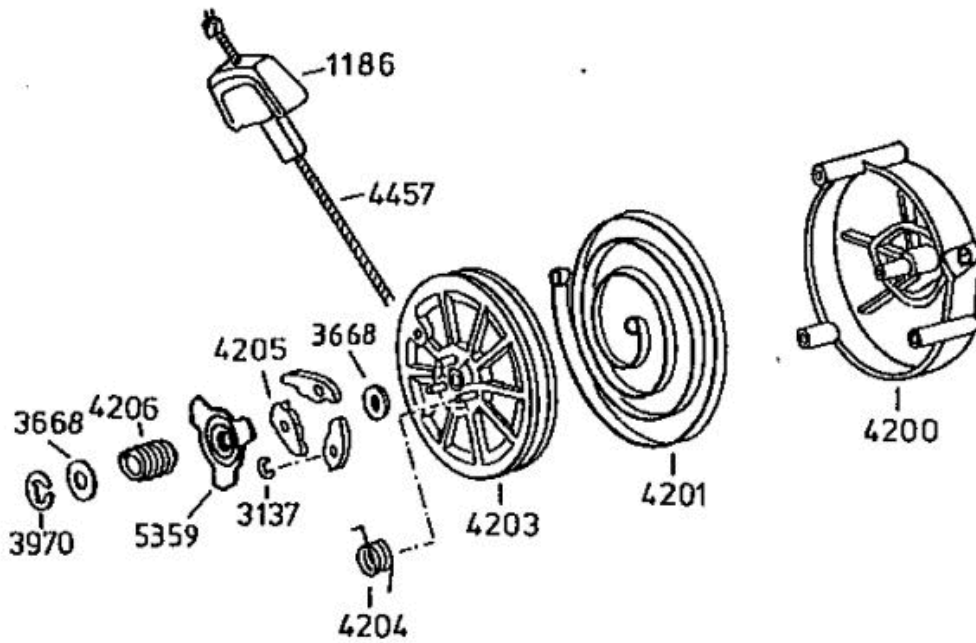

AllmÄher Bezeichnung: AS 21 AH8 AllmÄher Modell: AS 21 AH8 Jahr: 2002

DOB

AllmÄrher Bezeichnung: AS 21 AH8 AllmÄrher Modell: AS 21 AH8 Jahr: 2002

AllmÄher Bezeichnung: AS 21 AH8 AllmÄher Modell: AS 21 AH8 Jahr: 2002

LVA

AllmÄher Bezeichnung: AS 21 AH8 AllmÄher Modell: AS 21 AH8 Jahr: 2002

AllmÄher Bezeichnung: AS 21 AH8 AllmÄher Modell: AS 21 AH8 Jahr: 2002

4199

AllmÄher Bezeichnung: AS 21 AH8 AllmÄher Modell: AS 21 AH8 Jahr: 2002

5475 Vergaser kompl.
mit Ansaugstutzen

AS 21 AH 8

Bei Bestellung von Einzelteilen des Vergasers, ist die auf dem Vergasergehäuse eingeschlagene Vergasernummer zusätzlich zur Ersatzteilnummer anzugeben.

When ordering parts for carburetor, please state marked number additionally to spare part number.