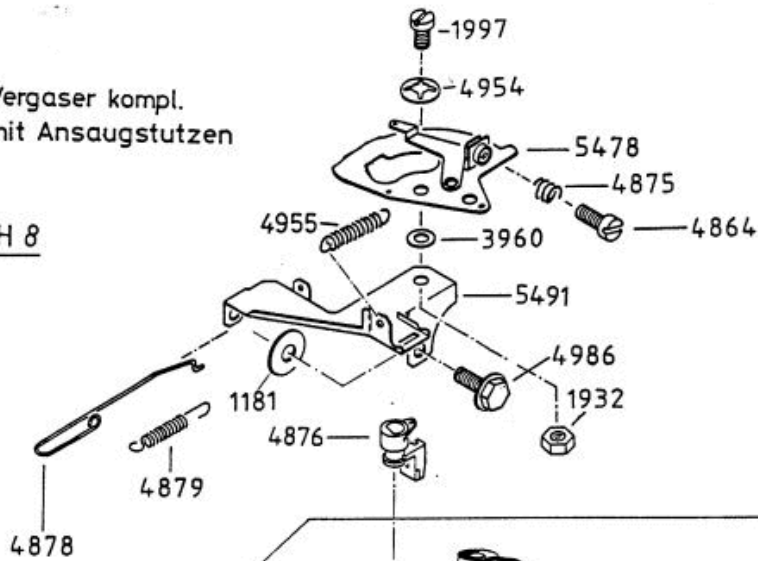

LVA

AllmÄher Bezeichnung: AS 21 AH8 AllmÄher Modell: AS 21 AH8 Jahr: 2002

AllmÄher Bezeichnung: AS 21 AH8 AllmÄher Modell: AS 21 AH8 Jahr: 2002

4199

AllmÄher Bezeichnung: AS 21 AH8 AllmÄher Modell: AS 21 AH8 Jahr: 2002

5475 Vergaser kompl.
mit Ansaugstutzen

AS 21 AH 8

Bei Bestellung von Einzelteilen des Vergasers, ist die auf dem Vergasergehäuse eingeschlagene Vergasernummer zusätzlich zur Ersatzteilnummer anzugeben.

When ordering parts for carburetor, please state marked number additionally to spare part number.