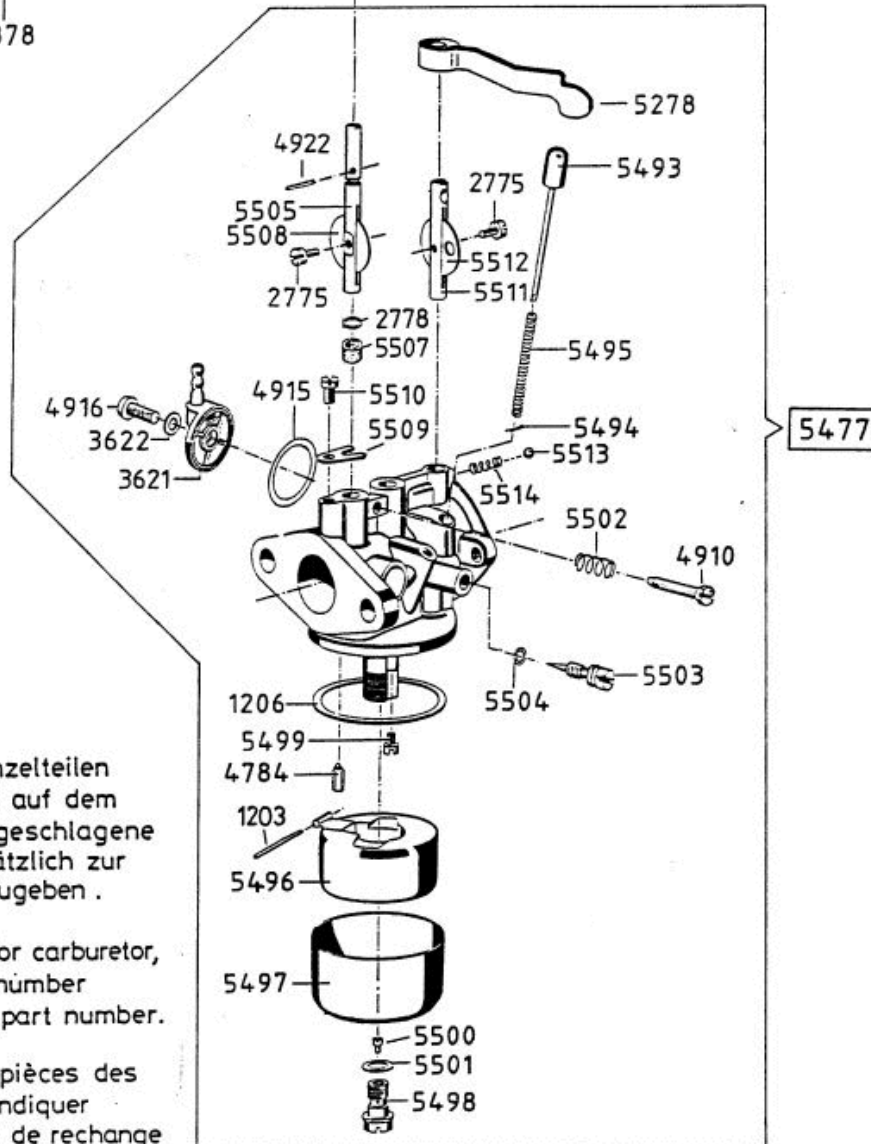

LVA

AllmÄher Bezeichnung: AS 21 AH8 AllmÄher Modell: AS 21 AH8 Jahr: 2002

AllmÄher Bezeichnung: AS 21 AH8 AllmÄher Modell: AS 21 AH8 Jahr: 2002

4199

AllmÄher Bezeichnung: AS 21 AH8 AllmÄher Modell: AS 21 AH8 Jahr: 2002

5475 Vergaser kompl.
mit Ansaugstutzen

AS 21 AH 8

Bei Bestellung von Einzelteilen des Vergasers, ist die auf dem Vergasergehäuse eingeschlagene Vergasernummer zusätzlich zur Ersatzteilnummer anzugeben.

When ordering parts for carburetor, please state marked number additionally to spare part number.

Pour commander des pièces des carburateurs, il faut indiquer le numéro de la pièce de rechange