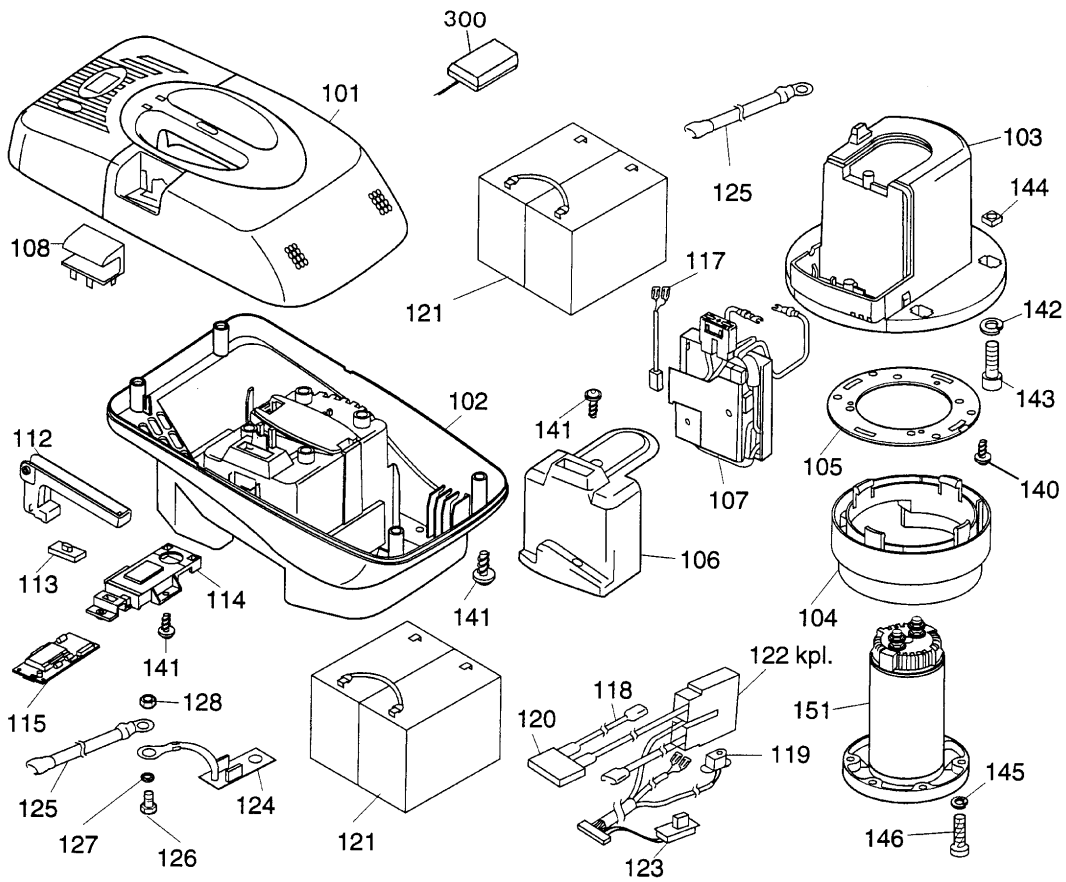

NR:4947 000 Bezeichnung: 070 AW 12 AN Gruppe: Wechselakku Jahr: 99 Typ:

4947 070 AW 12 AN WECHSELAKKU

Wechselakku 4947 040 AW 12 AN

Bild-Nr.	Best.-Nr.	Bezeichnung
101	4947 304	Akkuhaube, gelb
102	4947 305	Akkugehäuse
103	4947 302	Motoraufnahme
104	4947 111	Luftführung
105	4947 303	Motorring
106	4947 307	Elektronikabdeckung
107	4942 966	Elektronik (Softanlauf)
108	4947 020	Stecker kpl.
112	4947 306	Arretiergriff
113	4947 316	Schalterkappe
114	4947 314	Anzeigefenster
115	4947 068	Elekt. Füllstandanzeige
117	4947 120	Schalterkabel
118	4947 123	Kabel, rot
119	4947 131	Ladebuchse
120	4947 105	Sicherung 40 A
121	4911 055	Akku 12 ah
122	4947 062	Kabelbaum kpl.
123	4947 056	Schiebeschalter

Wechselakku 4947 070 AW 12 AN

Bild-Nr.	Best.-Nr.	Bezeichnung
124	4947 061	Platine - Widerstand
125	0049 470	Kabel (Verläng. Pos.124)
126	0012 863	Schraube
127	0017 880	Fächerscheibe
128	0016 310	Mutter
140	0012 890	Schraube
141	0012 630	Schraube
142	0017 909	Federring
143	0011 344	Schraube
144	0016 409	Mutter
145	0017 908	Federring
146	0012 610	Schraube
151	1055 060	Motor
300	4942 072	Ladegerät
***	4946 070	Schnellladegerät SLG 200 (Zubehör)