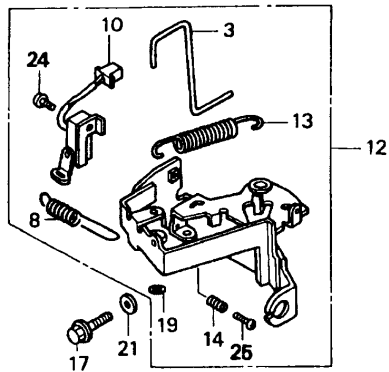

GXV 140 - POLRAD

Polrad

Bild-Nr.	Best-Nr.	Bezeichnung	Best-Nr. Honda
1	2098 133	Einlegekeil	13331-357-000
3	2098 517	Stange	16566-ZG9-800
7	2098 555	Schwungrad	31105-ZG9-800
8	2098 168	Zugfeder	35129-ZG9-800
10	2098 557	Stopschalter	36100-ZG9-811
12	2098 562	Bremshebelst.	75101-ZG9-801
13	2098 170	Zugfeder	75113-ZG9-800
14	2098 171	Druckfeder	75114-ZG9-800
15	2098 564	Bremshebel	75120-ZG9-801
16	2098 172	Muffe	75123-ZG9-800
17	2098 106	Schraube	90014-952-000
19	2098 195	Mutter	90310-ZB7-701
20	2098 196	Mutter	90331-SB2-003
21	2098 158	Scheibe	90461-357-000
24	2098 572	Schraube	93500-04008-0A
25	2098 574	Schraube	93500-05012-0A