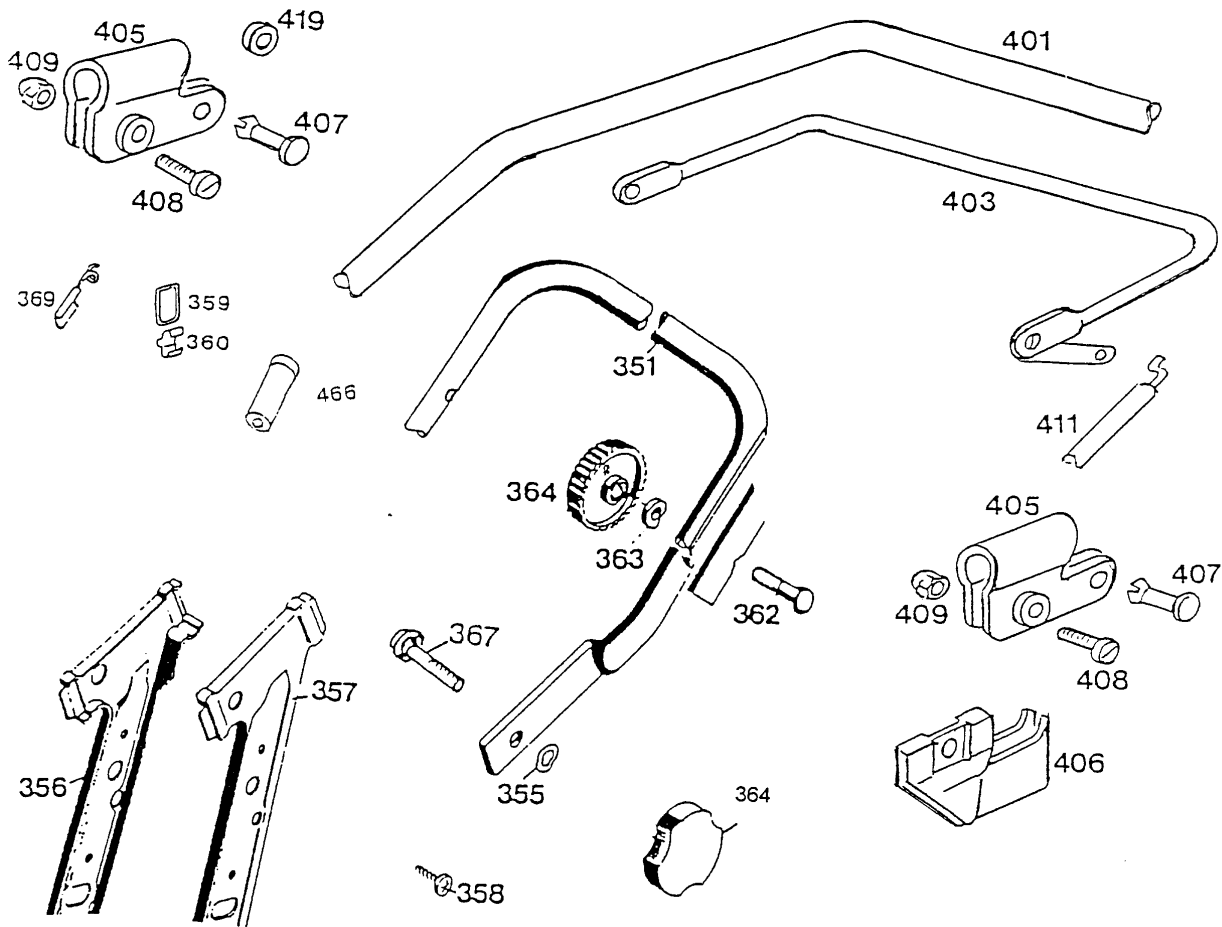

6.42 H, Serie A,B

Ausstattung Benzinmäher

Typ/Kurzbez.	Wolf 6.42 H	
Ausführung für	International	
Geräte-Nummer	4775 000	
Schnittbreite	40 cm	
Chassismaterial	ABS	
Gewicht	29 kg	
Lautstärke dB (A)	95 dB (A)	
Ø Rad vorne/	17 cm	
hinten	20 cm	
Ausführung Räder	Soft/Kugellager	
Höhenverstellung	zentral, 5-fach	
Schnitthöhe (cm)	2,5-7,0	
Motor-Hersteller	Honda	
Motor-Modell	GCV 160 A2E, Serie A	GXV 140 A2Y, Serie B
Motor-Nummer WOLF	2098 000	2098 060
Zündkerze	NGK BPR 6 ES	NGK BPR 5 ES
Nennleistung	3.2 KW / 4.4 PS	3,1 KW / 4.2 PS
Fangkorb	Art.-Nr. 4960 050	

Gerät: 6.42 H (Achse, Räder & Höhenverstellung)

Bild-Nr.	Best.-Nr.	Bezeichnung
11	4740 013	Riegel mit Bild Nr. 17
12	6340 020	Führung
14	0017 287	Scheibe A 5,3 DIN 9021
15	0012 864	Schraube
16	0016 311	Mutter M6 DIN 9021
17	0018 864	Spannstift
18	4740 207	Feder
19	4740 206	Feder
20	4942 020	Verbindungsstange
21	6340 214	Bolzen
22	0020 981	Sicherung SL 8
24	0017 290	Scheibe
25	4740 100	Knopf
251	6440 050	Laufgrad Ø 170 mm
252	6440 051	Laufgrad Ø 200 mm
253	0010 893	Spiralschraube
254	6340 511	Deckel Ø 170 mm
255	6340 512	Deckel Ø 200 mm
301	4740 030	Achse
****	6340 516	Kugellager (je 2 St./Rad)

NR:4775 000 Bezeichnung: 6.42 H Gruppe: BenzinmÄrher Jahr: 98 Typ: A / B

Gerät: 6.42 H (Griff kpl.)

Bild-Nr.	Best.-Nr.	Bezeichnung
351	4850 120	Griffunterteil
355	0017 484	Scheibe
356	4740 101	Griffhalter links
357	4740 102	Griffhalter rechts
358	0012 890	Schraube
359	6340 314	Schlaufe
360	6340 312	Klammer
362	0013 525	Schraube
363	0017 275	Hohlscheibe
364	4936 022	Handrad
367	4760 102	Schraube
369	6340 014	Seilföhrung
401	4820 023	Griffoberteil
403	4760 013	Bremshebel
405	4720 105	Schelle
406	4760 106	Stütze
407	4720 109	Bolzen
408	0012 211	Schraube
409	0016 641	Hutmutter