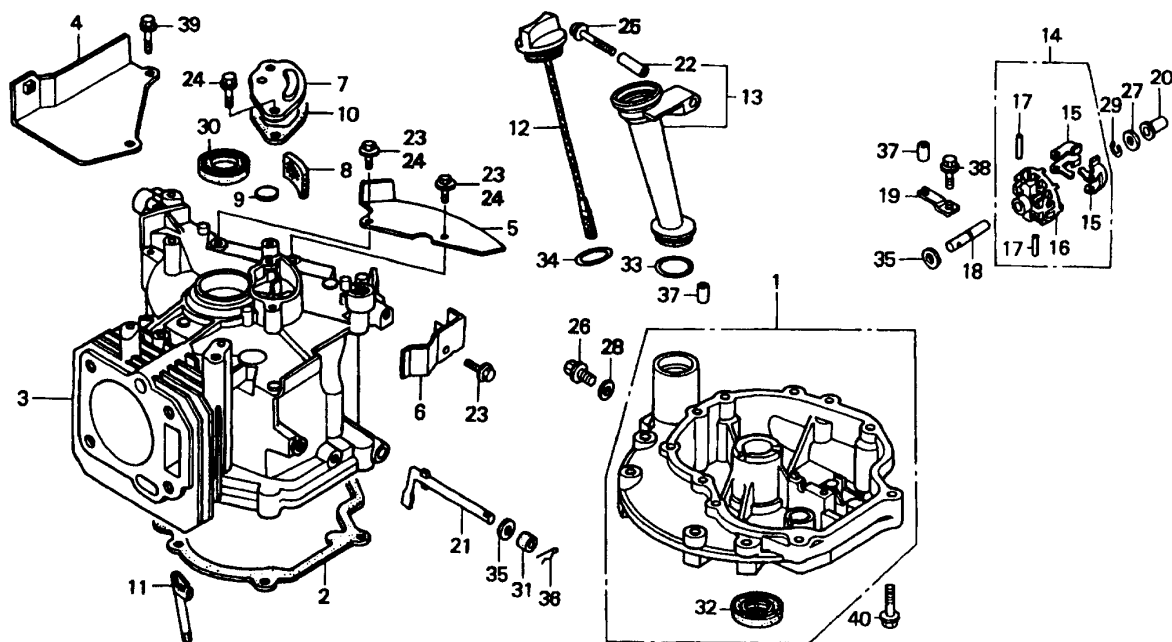

GXV 140 - ZYLINDER

Zylinder

Bild-Nr.	Best.-Nr.	Bezeichnung	Best.-Nr. Honda	Serien-Nr. Honda
1	2098 352	Zylinderkopf	11300-ZG9-800	b.7170417
1	2098 357	Zylinderkopf	11300-ZG9-V51	v.7170418
2	2098 331	Dichtung	11381-ZG9-T00	
3	2098 051	Zylinder kpl.	12100-ZG9-800	
4	2098 458	Platte	12125-ZG9-000	
5	2098 459	Platte	12126-ZG9-M30	
6	2098 460	Platte	12127-ZG9-800	
7	2098 463	Deckel	12360-ZE6-000	
8	2098 333	EntlÜfterfilter	12367-ZE6-010	
9	2098 464	EntlÜfterfilter	12372-879-000	
10	2098 334	Dichtung	12373-ZE6-000	
11	2098 465	Rohr	12385-ZE6-000	
12	2098 494	Ölmeßstab	15620-ZE6-810	
13	2098 495	Verlängerung	15630-ZE6-810	
14	2098 048	Regler	16510-ZE6-000	
15	2098 508	Reglergewicht	16511-ZE1-000	
16	2098 509	Halter, Reglergewicht	16512-ZE6-000	
17	2098 134	Stift, Reglergewicht	16513-ZE1-000