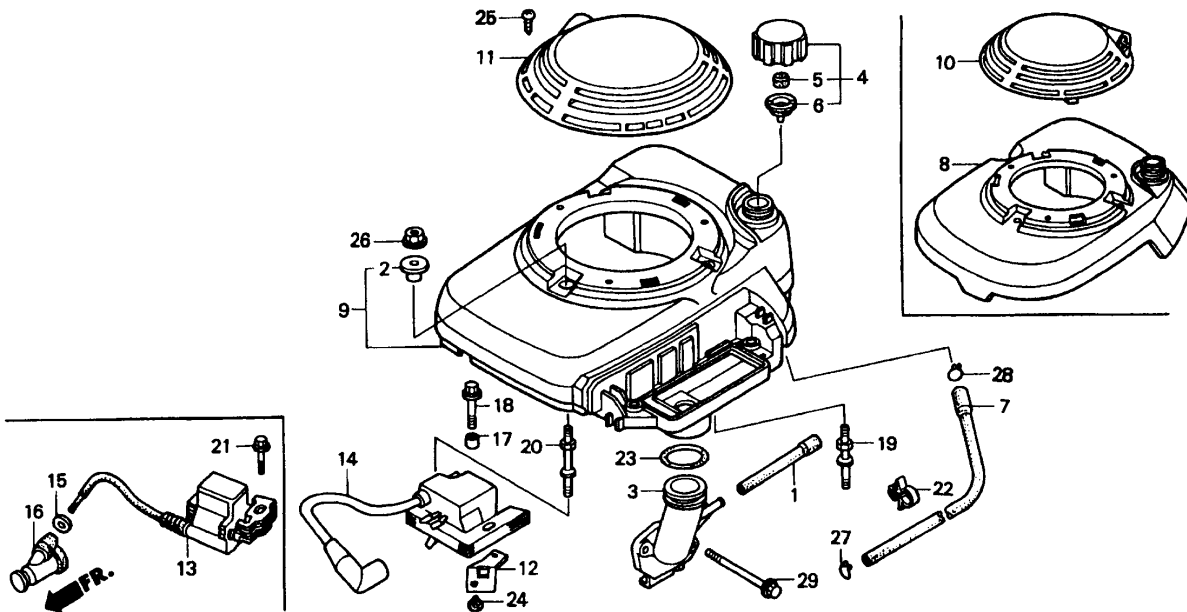

GXV 140 - KRAFTSTOFFTANK / ZÜNDSPULE

Kraftstofftank / Zündspule

Bild-Nr.	Best.-Nr.	Bezeichnung	Best.-Nr. Honda
1	2098 496	Entlüfterrohr	15721-ZE6-010
2	2098 528	Muffe	17216-PE2-003
3	2098 531	Krümmmer	17410-ZG9-800
4	2098 367	Tankdeckel kpl.	17620-ZG9-000
5	2098 368	Schwamm	17622-888-010
7	2098 369	Dichtung	17522-ZG9-M00
7	2098 370	Benzinschlauch	17701-ZG9-800
9	2098 380	Motorgehäuse, schwarz	19610-ZG9-800ZA
9	2098 381	Motorgehäuse, hell	19610-ZG9-800ZC
9	2098 383	Motorgehäuse, grau	19610-ZG9-800ZE
11	2098 388	Motorhaube, hell rot	19615-ZG9-800ZA
11	2098 390	Motorhaube, grau	19615-ZG9-800ZD
12	2098 540	Führung	19616-ZG9-M90
13	2098 551	Zündspule	30500-ZG9-M02