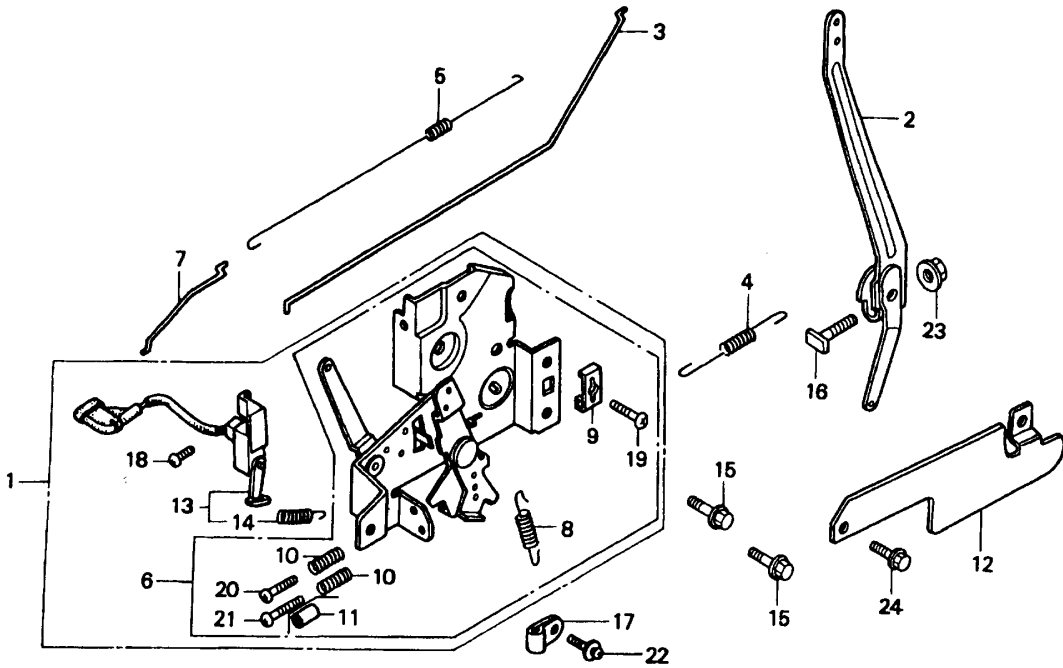

GXV 140 - REGELUNG

Regelung

Bild-Nr.	Best.-Nr.	Bezeichnung	Best.-Nr. Honda
2	2098 515	Reglerarm	16551-ZE6-U40
3	2098 516	Reglerstange	16555-ZE6-000
4	2098 149	Zugfeder	16561-ZE6-010
5	2098 151	Zugfeder	16562-ZE6-000
6	2098 046	Bedienungshebel	16570-ZE6-U50
7	2098 519	Chokestange	16573-ZE6-010
8	2098 152	Zugfeder	16574-ZG9-M00
9	2098 520	Kabelklemme	16576-891-000
10	2098 153	Druckfeder	16584-883-300
11	2098 521	Buchse	16599-ZG1-M10
15	2098 106	Schraube	90014-952-000
16	2098 181	Schraube	90015-ZE5-010
17	2098 566	Schelle	90628-ZC0-701
18	2098 573	Schraube	93500-04008-0A
19	2098 575	Schraube	93500-05016-0A
20	2098 576	Schraube	93500-05020-0A
21	2098 182	Schraube	90016-ZG9-N30
22	2098 579	Schraube mit Scheibe	93893-04012-00
23	2098 581	Mutter	94050-06000
24	2098 591	Schraube	95701-06010-00