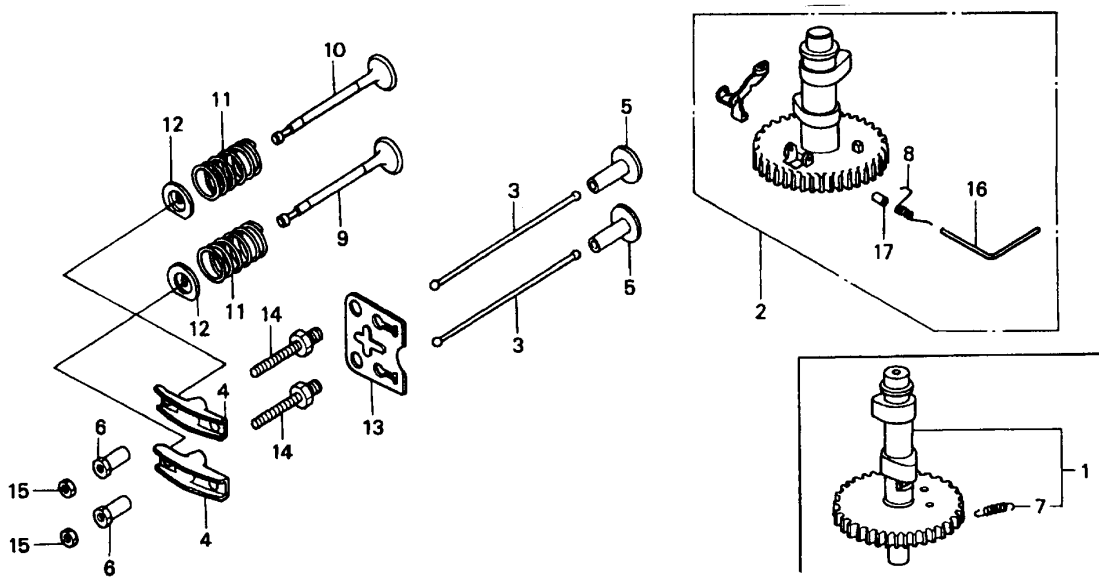

GXV 140 - VENTILE

Ventile

Bild-Nr.	Best.-Nr.	Bezeichnung	Best.-Nr. Honda
2	2098 457	Nockenwelle	14100-ZG9-800
3	2098 484	Stange	14410-ZE0-010
4	2098 485	Kipphebel	14431-ZE1-000
5	2098 486	Ventilheber	14441-ZE1-010
6	2098 487	Drehzapfen	14451-ZE1-013
8	2098 142	Zugfeder	14568-ZG9-800
9	2098 489	Einlaßventil	14711-ZG9-810
10	2098 491	Auslaßventil	14721-ZG9-810
11	2098 143	Druckfeder	14751-ZF1-000
12	2098 136	Federteller	14771-ZE1-T01
13	2098 493	Führungsplatte	14791-ZE0-010
14	2098 177	Schraube	90012-ZE0-010
15	2098 193	Mutter	90206-ZE1-000
16	2098 155	Stift	90701-ZG9-800
17	2098 570	Muffe	91502-ZG9-800