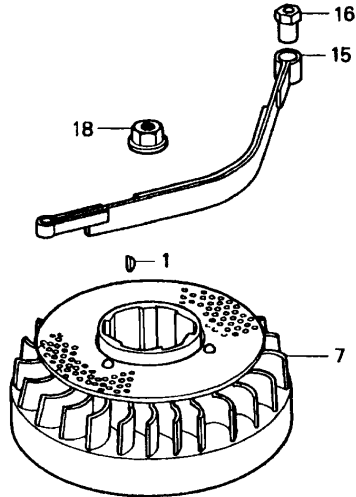

GXV 140 - POLRAD

Polrad

Bild-Nr.	Best-Nr.	Bezeichnung	Best-Nr. Honda
1	2098 133	Einlegekeil	13331-357-000
3	2098 517	Stange	16566-ZG9-800
7	2098 555	Schwungrad	31105-ZG9-800
8	2098 168	Zugfeder	35129-ZG9-800
10	2098 557	Stopschalter	36100-ZG9-811
12	2098 562	Bremshebelst.	75101-ZG9-801
13	2098 170	Zugfeder	75113-ZG9-800
14	2098 171	Druckfeder	75114-ZG9-800
15	2098 564	Bremshebel	75120-ZG9-801
16	2098 172	Muffe	75123-ZG9-800
17	2098 106	Schraube	90014-952-000
19	2098 195	Mutter	90310-ZB7-701
20	2098 196	Mutter	90331-SB2-003
21	2098 158	Scheibe	90461-357-000
24	2098 572	Schraube	93500-04008-0A
25	2098 574	Schraube	93500-05012-0A