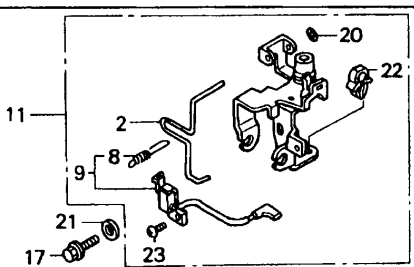

GXV 140 - POLRAD

Polrad

Bild-Nr.	Best-Nr.	Bezeichnung	Best-Nr. Honda
1	2098 133	Einlegekeil	13331-357-000
3	2098 517	Stange	16566-ZG9-800
7	2098 555	Schwungrad	31105-ZG9-800
8	2098 168	Zugfeder	35129-ZG9-800
10	2098 557	Stopschalter	36100-ZG9-811
12	2098 562	Bremshebelst.	75101-ZG9-801
13	2098 170	Zugfeder	75113-ZG9-800
14	2098 171	Druckfeder	75114-ZG9-800
15	2098 564	Bremshebel	75120-ZG9-801
16	2098 172	Muffe	75123-ZG9-800
17	2098 106	Schraube	90014-952-000
19	2098 195	Mutter	90310-ZB7-701
20	2098 196	Mutter	90331-SB2-003
21	2098 158	Scheibe	90461-357-000
24	2098 572	Schraube	93500-04008-0A
25	2098 574	Schraube	93500-05012-0A