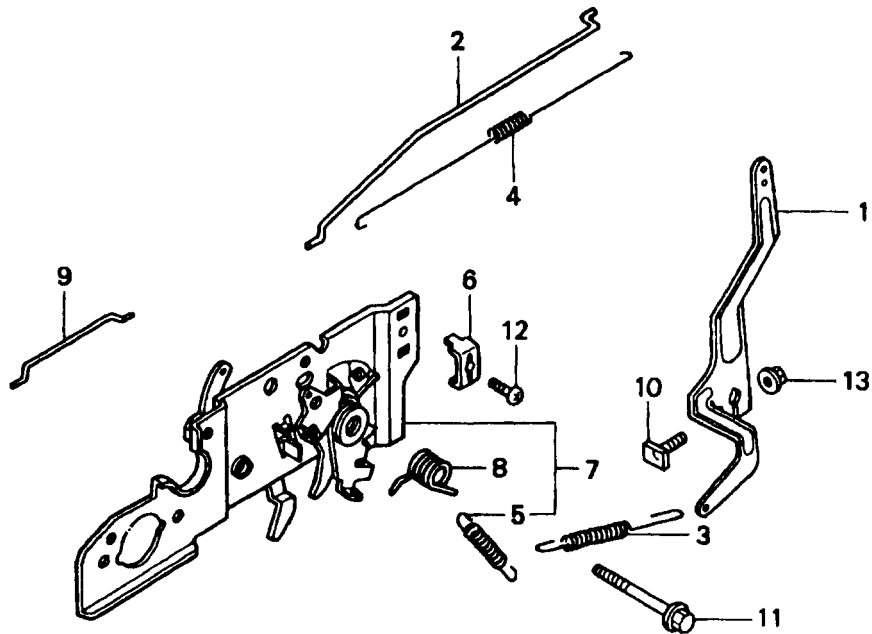

Gerät: 6.42 H (Achse, Räder & Höhenverstellung)

Bild-Nr.	Best.-Nr.	Bezeichnung
11	4740 013	Riegel mit Bild Nr. 17
12	6340 020	Führung
14	0017 287	Scheibe A 5,3 DIN 9021
15	0012 864	Schraube
16	0016 311	Mutter M6 DIN 9021
17	0018 864	Spannstift
18	4740 207	Feder
19	4740 206	Feder
20	4942 020	Verbindungsstange
21	6340 214	Bolzen
22	0020 981	Sicherung SL 8
24	0017 290	Scheibe
25	4740 100	Knopf
251	6440 050	Laufgrad Ø 170 mm
252	6440 051	Laufgrad Ø 200 mm
253	0010 893	Spiralschraube
254	6340 511	Deckel Ø 170 mm
255	6340 512	Deckel Ø 200 mm
301	4740 030	Achse
****	6340 516	Kugellager (je 2 St./Rad)

GCV 160 - POLRAD

Polrad

Bild-Nr.	Best.-Nr.	Bezeichnung	Best.-Nr. Honda
1	2098 133	Schwungradkeil	13331-357-000
2	2098 430	Bremshebel	19612-ZM0-000
3	2098 438	Zündspule	30500-ZL8-004
4	2098 440	Schwungrad	31105-ZM0-000
5	2098 439	Kabel	32195-ZM0-000
6	2098 443	Schalter	35120-ZM0-003
7	2098 444	Bremse	75100-ZM0-000
8	2098 478	Feder	75113-ZM0-000
9	2098 105	Schraube 6*12	90013-883-000
10	2098 106	Schraube 6*14	90014-952-000
11	2098 107	Schraube 6*23	90018-ZE1-000
12	2098 108	Schraube 6*20	90022-888-010
13	2098 111	Mutter	90201-878-003
14	2098 118	Clips	90681-959-003
15	2098 122	Schraube 4*12	93892-04012-00
16	2098 124	Scheibe 4mm	94103-04000

GCV 160 - REGELUNG

Regelung

Bild-Nr.	Best.-Nr.	Bezeichnung	Best.-Nr. Honda
1	2098 512	Reglerarm	16551-ZM0-000
2	2098 523	Reglerstange	16555-ZM0-000
3	2098 146	Zugfeder	16561-ZM0-000
4	2098 174	Zugfeder	16562-ZM0-000
5	2098 189	Zugfeder	16576-ZE7-300
6	2098 520	Kabelklemme	16576-891-000
7	2098 192	Grundplatte	16580-ZM0-000
8	2098 584	Feder	16593-ZM0-000
9	2098 589	Chokestange	16674-ZM0-000
10	2098 181	Schraube	90015-ZE5-010
11	2098 590	Schraube	90016-ZM0-000
12	2098 575	Schraube	93500-05016-0A
13	2098 581	Mutter	94050-06000