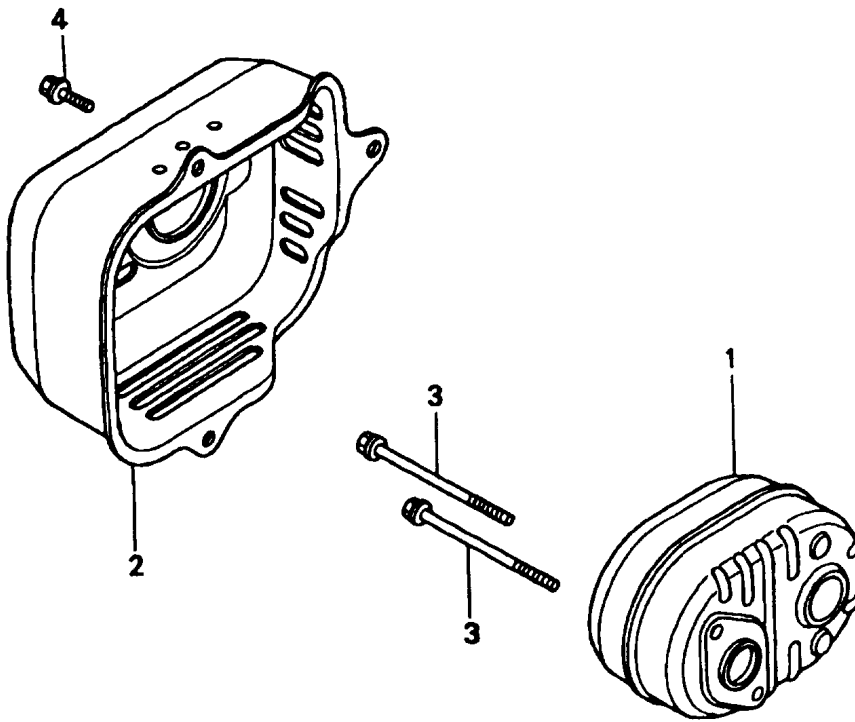

GCV 160 - SCHALLD  PFER

Auspuff

Bild-Nr.	Best.-Nr.	Bezeichnung	Best.-Nr. Honda
1	2098 427	Auspuff	18310-ZM0-000
2	2098 428	Schutzgitter	18321-ZL8-000
3	2098 102	Schraube 6 x 79	90004-ZL8-000
4	2098 105	Schraube 6 x 12	90013-883-000