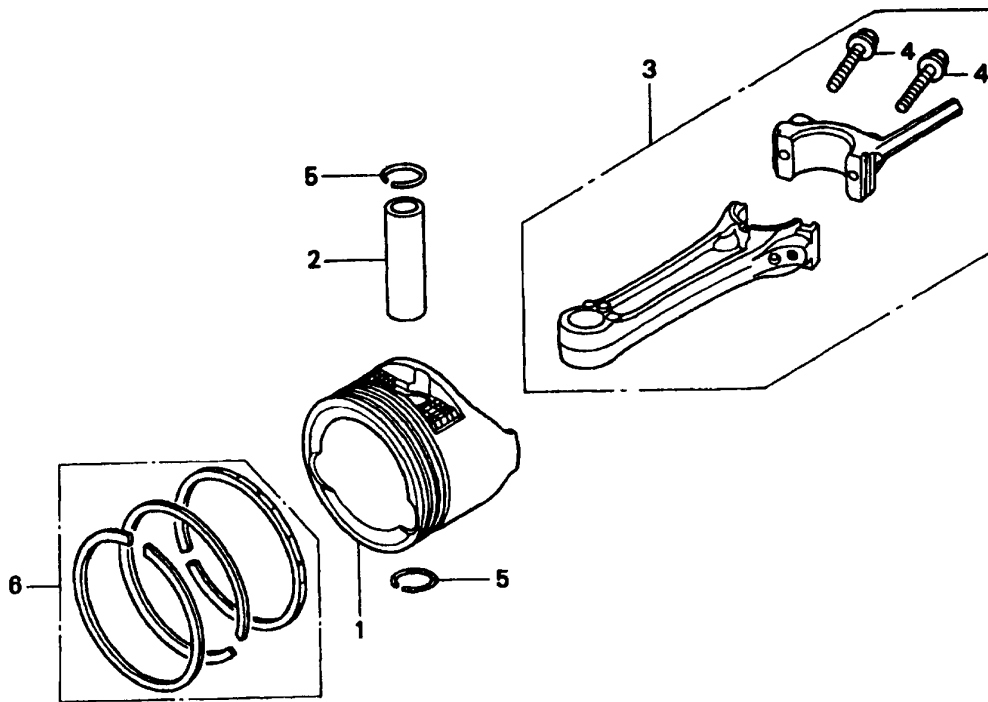

GCV 160 - KOLBEN

Kolben

Bild-Nr.	Best.-Nr.	Bezeichnung	Best.-Nr. Honda
1	2098 401	Kolben	13101-ZL8-000
2	2098 425	Kolbenbolzen	13111-ZE0-000
3	2098 013	Pleuelstange	13200-ZL8-000
4	2098 100	Schraube	90001-ZE1-000
5	2098 116	Wellensicherung	90551-ZE0-000