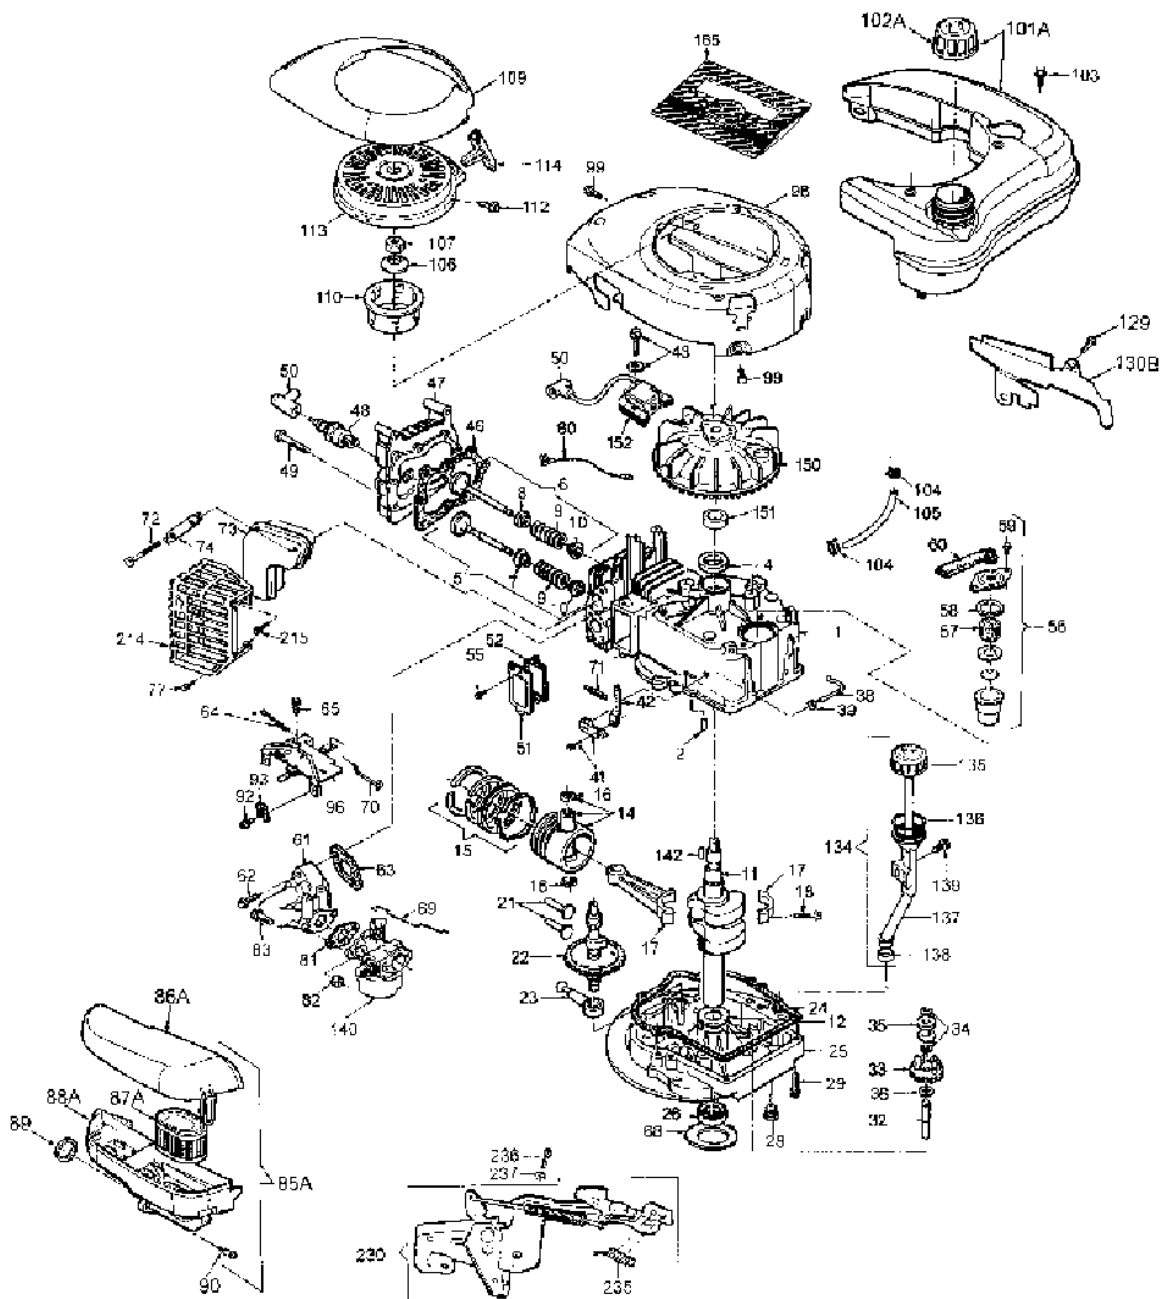

**MOTOR TECUMSEH CENTURA 55LX KAT Ident-Nr. E-62101
WOLF-Art.-Nr. 2038 000**

Centura 55 LX KAT

Bild-Nr.	Best.-Nr. WOLF	Bezeichnung	Best.-Nr. Tecumseh
1	2037 060	Zylinder	16010061
2	1032 201	Stift (2x)	29410001
4	1005 202	Simmerring	29610017
5	1032 203	Einlaßventil	16130001
6	2085 056	Auslaßventil	16140009
7	2031 215	Simmerring	19610001
8	2027 204	Ventilteller	22470008
9	2031 113	Ventilfeder (2x)	27910003
10	1005 209	Ventilteller (2x)	22470006
11	2085 200	Kurbelwelle	16070105
12	2025 208	Drucklager	29520006
14	2037 061	Kolben + Bolzen	16090029
15	2037 062	Kolbenringsatz	16100018
16	1032 103	Sicherungsring (2x)	29450004
17	2036 202	Pleuelstange	16110010
18	2036 201	Schraube (2x)	29190164
21	2031 114	Bolzen (2x)	22440001
22	2034 201	Nockenwelle	16120010
23	2026 206	Ölpumpe	16160004
24	1032 223	Dichtung	29630001
25	2027 201	Flansch	16030013

Centura 55 LX KAT

Bild-Nr.	Best.-Nr. WOLF	Bezeichnung	Best.-Nr. Tecumseh
101A	2038 066	Tank	16210036
102A	2085 500	Tankdeckel	13350003
103	2066 215	Schraube (2x)	29190090
104	2030 501	Klammer (2x)	29490031
105	2026 500	Schlauch	16270001
106	2026 606	Scheibe	29510050
107	2026 607	Mutter	29210020
109	2037 106	Zwischenring	24350113
110	2035 601	Starterschale	24220015
112	2085 614	Schraube (3x)	29190180
113	2034 011	Starter kpl.	14210076
114	2030 601	Griff	24230004
129	2031 207	Schraube	19190221
130B	2038 305	Abdeckung	24330135
134	2038 110	Öleinfüllrohr kpl.	16480014
135	2038 111	Ölmeßstab	19320017
136	2085 206	Dichtung	29610037
137	2038 112	Öleinfüllrohr	29140023
138	2027 208	Dichtung	29610032