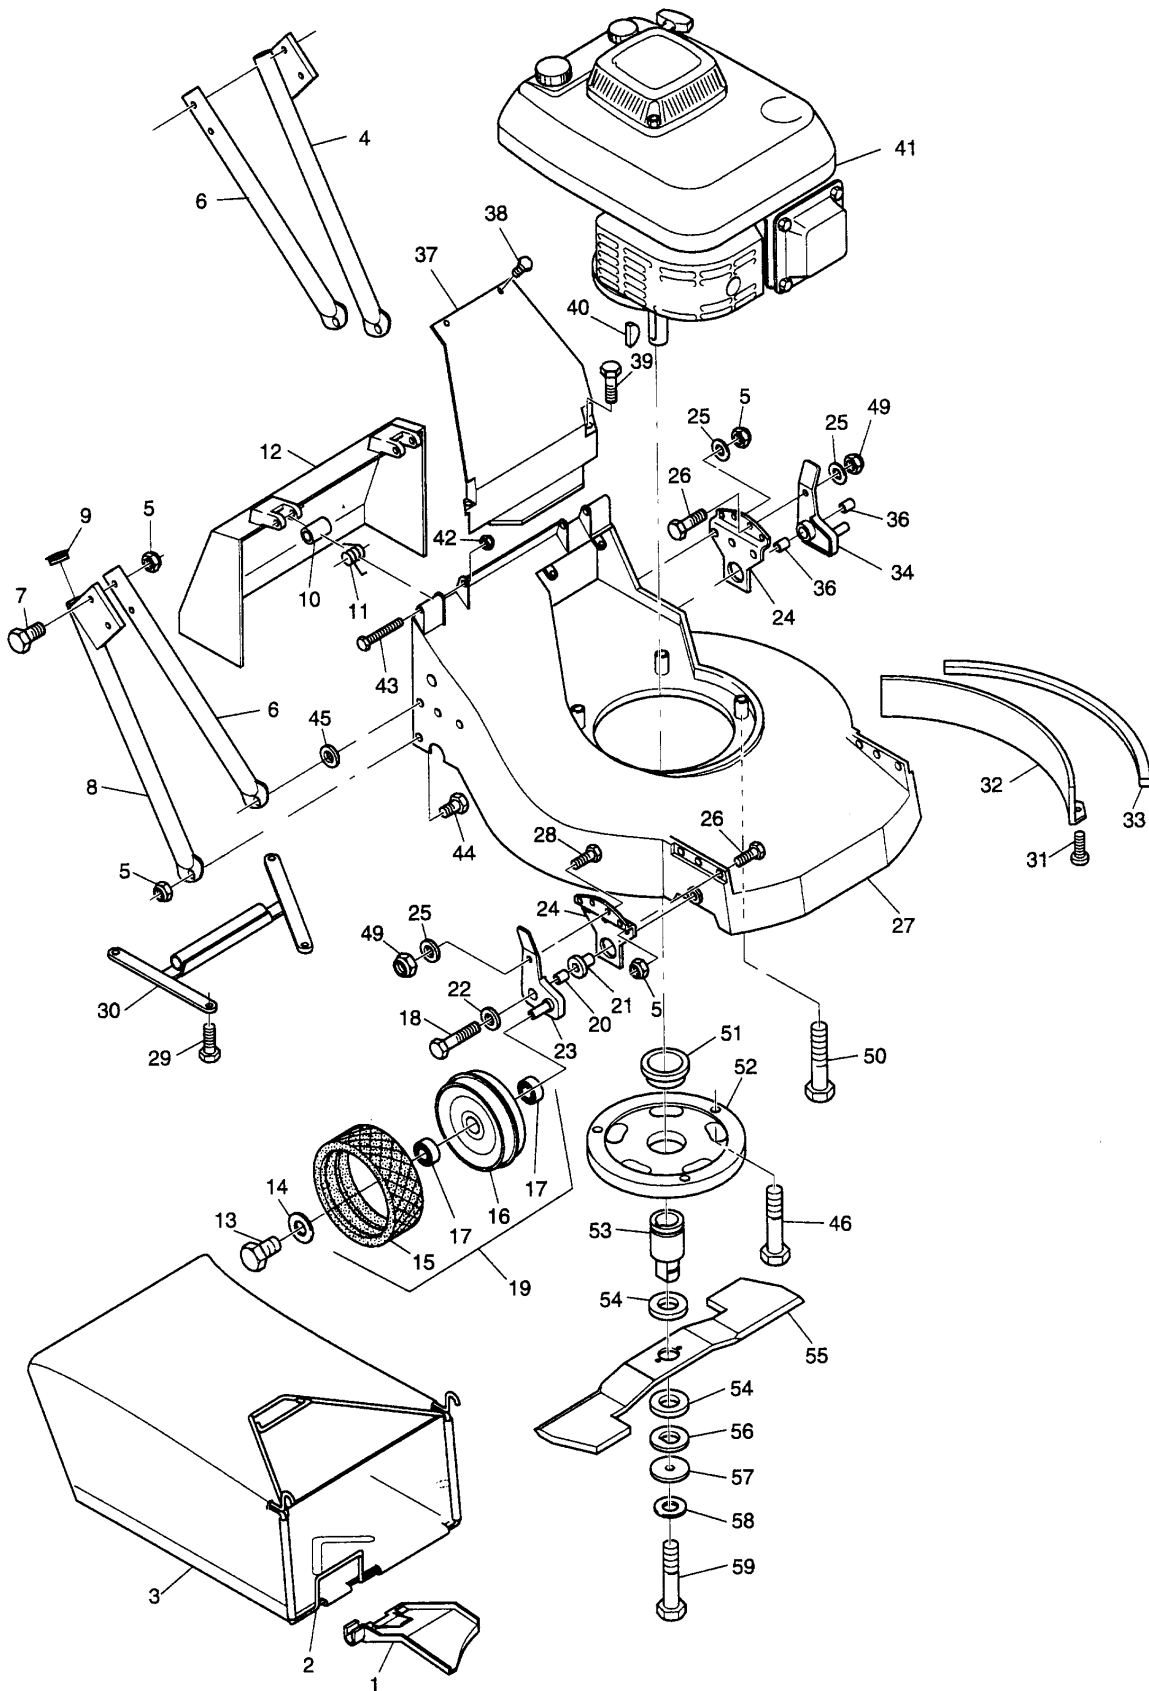

NR:6067 000 Bezeichnung: 50AH- PRO Gruppe: BenzinmÄher Jahr: 98 Typ:

NR:6067 000 Bezeichnung: 50AH- PRO Gruppe: Benzinmäher Jahr: 98 Typ:

Pos.	Wolfteilmr.	Bezeichnung Mähgehäuse AH-PRO	Description Deck AH-PRO	Description Chassis AH-PRO	Descrizione Scocca AH-PRO	Menge/Qty.
1	6067118	Leitblech	Chute door	Défecteur	Scivolo erba	1
2	6067061	Gestell	Bag frame	Monture	Telaio Cestello	1
3	6067062	Grasfangsack	Grass bag	Sac de ramassage	Sacco	1
4		Stützrohr, links	Reinforcement	Reinforcement	Rinforzo stegola	1
5	0016312	Skt.-Mutter	Hex.-nut	Écrou	Dado	16
6	6065129	Holmunterteil	Lower handlebar	Guidon inférieur	Stegola inf.	2
7	0010336	Skt.-Schraube	Hex.-screw	Vis	Vite	4
8	6065020	Stützrohr, rechts	Reinforcement	Reinforcement	Rinforzo stegola	1
9	6065310	Stopfen	Plug	Bouchon	Tappo	2
10	6067122	Abstandsstück	Spacer	Douille	Distanziale	2
11	6067121	Feder	Spring	Ressort	Molla Portello	2
12	6067120	Klappe	Shield	Protection	Portello	1
13	0010385	Schraube	Screw	Vis	Vite	8
14		Scheibe	Washer	Rondelle	Rondella	4
15	6065311	Decke	Tire	Pneu	Copertone	2
16	6065500	Vorderfelge	Front rear	Jante ant.	Cerchione	2
17	6065184	Lager	Bearing	Palier	Cuscinetto	4
18	6065139	Skt.-Schraube	Hex.-screw	Vis	Vite	2
19	6065040	Rad kpl. vorne	Wheel	Roue	Ruota	2
20	6067112	Buchse	Bushing	Douille	Bussola	2
21	6065190	Buchse	Bushing	Douille	Bussola	2
22	6067113	Ferderring	Lock washer	Rondelle	Molla	2
23	6065432	Radhebel vorne rechts	Right wheel lever	Levier roue droite	Leva ant. Dx	1
O.B.	6065454	Radhebel vorne links	Left wheel lever	Levier roue gauche	Leva ant. Sx	1
24	6065121	Radhöhenverstellung	Elevation adjustment	Réglage de hauteur de coupe	Piastra di Regolazione	4
25	0017123	U-Scheibe	Washer	Rondelle	Rondella	4
26	6065153	Befest.-Schraube	Screw	Vis	Vite	4
27	6067300	Mäh Gehäuse	Deck	Chassis	Scocca	1
28	0010385	Skt.-Schraube	Hex.-screw	Vis	Vite	4
29	0010357	Skt.-Schraube	Hex.-screw	Vis	Vite	4
30	6067104	Versteifung	brace	Reinforcement	Traversino	1
31	0010383	Skt.-Schraube	Hex.-screw	Vis	Vite	6
32	6067105	Verstärkung	Reinforcement	Reinforcement	Rinforzo interno	1
33	6065126	Verstärkung	Reinforcement	Reinforcement	Rinforzo laterale	2
34	6065433	Radhebel hinten links	Left wheel lever	Levier roue gauche	Leva sx	1
O.B.	6065455	Radhebel hinten rechts	Right wheel lever	Levier roue droite	Leva dx	1
36		Lager	Bearing	Palier	Cucinetto	4
37	6067209	Abdeckung	Cover	Protection	Copricinghia	1
38	6067106	Schraube	Screw	Vis	Vite	2
39	6067108	Schraube	Screw	Vis	Vite	2
40	6067115	Scheibenfeder	Key	Clavette	Linguetta	1
41	2096080	Motor	Engine	Moteur	Motore	1
42	6065161	Skt.-Mutter	Hex.-nut	Écrou	Dado	2
43	6067114	Skt.-Schraube	Hex.-screw	Vis	Vite	2
44	6065140	Schraube	Screw	Vis	Vite	4
45	6065448	Distanzbuchse	Bushing	Douille	Spessore	2
46	6065146	Schraube	Screw	Vis	Vite	1
49	0016213	Mutter	Nut	Écrou	Dado	4
50	6065134	Skt.-Schraube	Hex.-screw	Vis	Vite	3
51	6065149	Buchse	Bushing	Douille	Bronzina	1
52	6065124	Flansch	Flange	Flasque	Flangia Guida	1
53	6065407	Messeraufnahme	blade bushing	Douille de couteau	Bussola lama	1
54	6065424	Scheibe	Washer	Rondelle	Ferodo	2
55	6065400	Messerbalken	Blade	Couteau	Lama	1
56	6065430	Scheibe	Washer	Rondelle	Rondella	1
57	6065111	Federscheibe	Washer	Rondelle	Molla	1
58	6065152	U-Scheibe	Washer	Rondelle	Rondella	1
59	6065148	Messerschraube	Blade screw	Vis de couteau	Vite lama	1