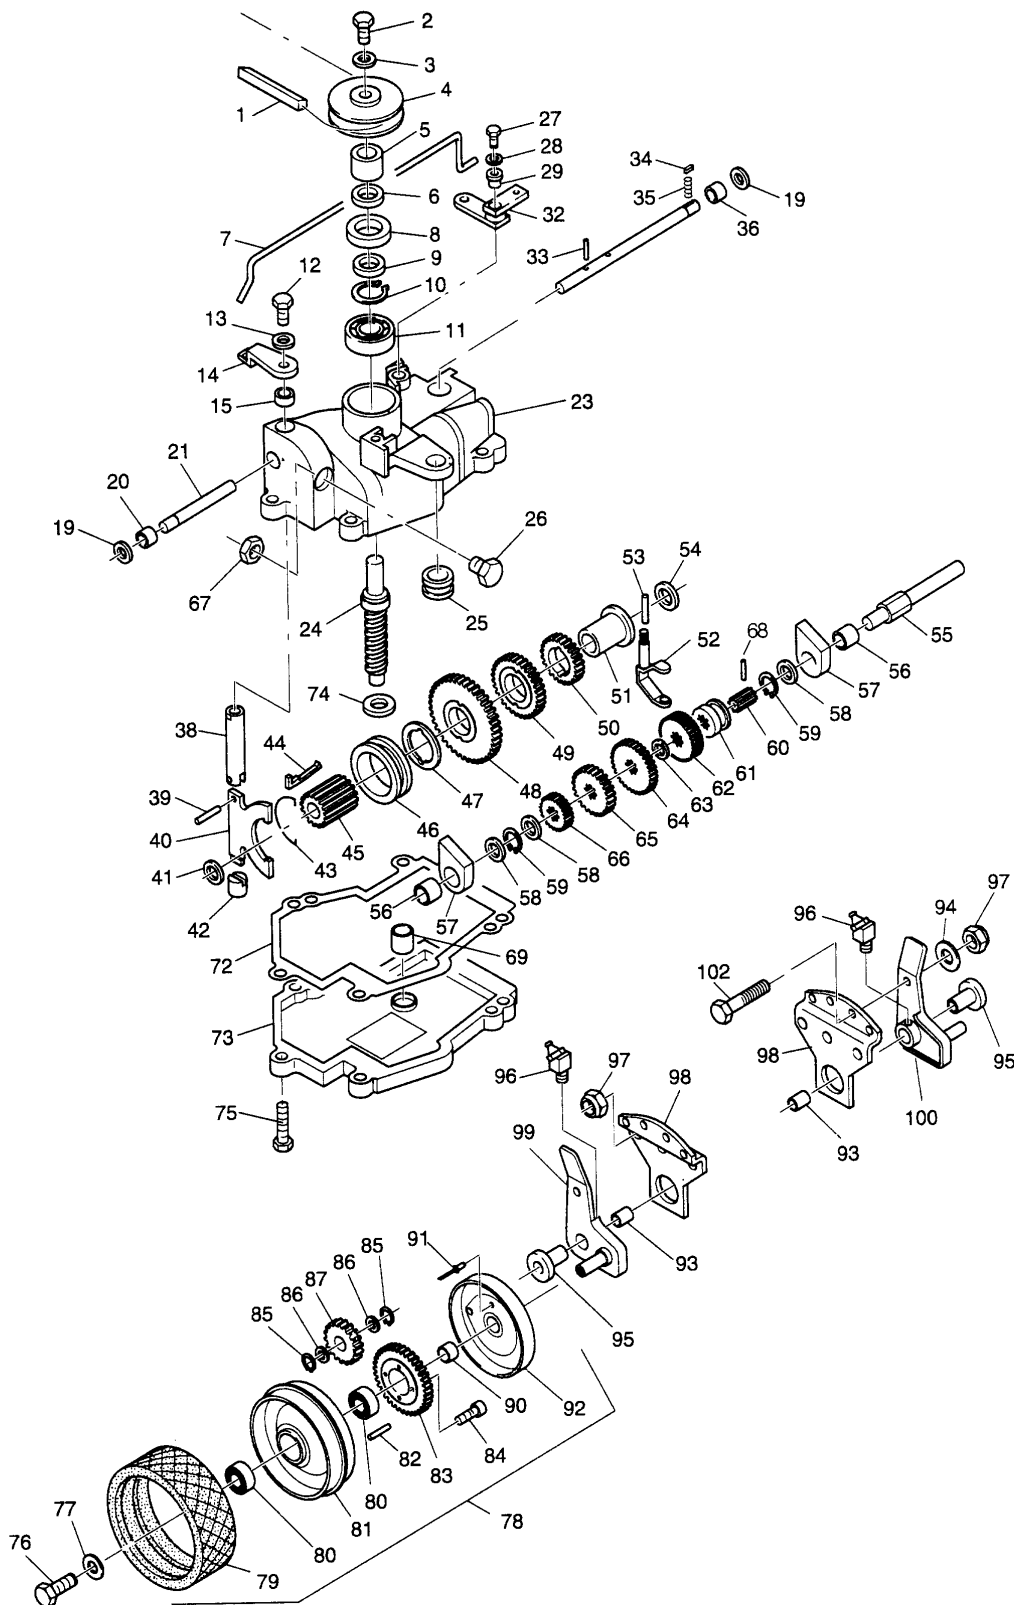

NR:6067 000 Bezeichnung: 50AH- PRO Gruppe: BenzinmÄher Jahr: 98 Typ:

NR:6067 000 Bezeichnung: 50AH- PRO Gruppe: BenzinmÄrher Jahr: 98 Typ:

Pos.	Wolftelnr.	Bezeichnung Fahrtrieb AH-PRO/A-Pro	Description Gear box AH-PRO/A-PRO	Description Boite de vitesse AH-PRO/A-PRO	Descrizione Cambio AH-PRO/A-PRO	Menge/Qty.
1	6065312	Keilriemen	Transmission belt	Courroire de trans.	Cinghia	1
2	6065102	Skt. Schraube	Screw	Vis	Vite	2
3	6065103	U- Scheibe	Washer	Rondelle	Rondella	1
4	6065404	Keilriemenscheibe	Pulley	Poulie	Puleggia	1
5	6065188	Buchse	Bushing	Douille	Bussola	1
6	6065423	O-Ring	Spacer	Douille	O-Ring	1
7		Führung	Guide	Guide	Guida	1
8	6065450	Wellendichtring	Oil seal	Joint d'arbre	Anello di tenuta	1
11	6065183	Kugellager	Bearing	Palier	Cuscinetto	1
9	6065154	Abstandstück	Spacer	Douille	Rasamento	1
10	6065163	Seegering	Circlip	Seeger	Seeger	1
12	6065102	Skt.-Schraube	Screw	Vis	Vite	1
13	6065103	U-Scheibe	Washer	Rondelle	Rondella	1
14	6065173	Hebel	Lever	Levier	Leva	1
15	6065451	Wellendichtring	Oil seal	Joint d'arbre	Anello di Tenuta	1
19	6065451	Wellendichtring	Oil seal	Joint d'arbre	Anello di Tenuta	3
20	6065186	Lager	Bearing	Palier	Cuscinetto	4
21	6065406	Antriebsachse	Drive shaft	Arbre de traction	Albero Trazione	1
23	6065045	Getriebegehäuse	Gear box	Boite de vitesse	Scatola Cambio	1
24	6065401	Ritzel	Screw	Vis	Vite	1
25	6065176	Schutztülle	Rubber tube	Tube de protection	Gommino	1
26	6065433	Ölstandanzeige	Oil lever Indicator	Indicateur niveau d'huile	Indicatore olio	1
27		Skt. Schraube	Hex.-screw	Vis	Vite	1
28	6065103	U-Scheibe	Washer	Rondelle	Rondella	1
29	6065452	Buchse	Bushing	Douille	Bussola	1
32	6065446	Halter	Support	Support	Supporto	1
33	6065169	Stift	Pin	Goupille	Spina	1
34	6065171	Scheibfeder	Key	Clavette	Chiavetta	1
35	6065178	Druckfeder	Spring	Ressort	Molla	1
36	6065186	Lager	Bearing	Palier	Cuscinetto	4
38	6065402	Obere Führung	Upper lever guide	Guide sup. de levier	Guida Leva sup.	1
39	6065170	Stift	Pin	Goupille	Spina	1
40	6065426	Anlaufhebel	Thrust lever	Levier de butée	Leva Spingilinguetta	1
41	6065106	Scheibe	Washer	Rondelle	Rondella	3
42	6065420	Untere Führung	Lower lever guide	Guide inf. de levier	Guida Leva inf.	1
43	6065180	Seeger	Circlip	Seeger	Anello	1
44	6065413	Schaltfinger	Selector tab	Patte de selecteur	Liguetta Seletttrice	2
45	6065172	Buchse	Bushing	Douille	Bussola	1
46	6065198	Anlauftring	Thrust ring	Bague de butée	Anello spingilinguetta	1
47	6065425	Ring	Tempered ring	Bague en acier	Dischetto temp.	1
48	6065417	Stirnrad	Gear	Engranage	Ingranaggio	1
49	6065418	Stirnrad	Gear	Engranage	Ingranaggio	1
50	6065419	Stirnrad	Gear	Engranage	Ingranaggio	1
51	6065412	Buchse	Bushing	Douille	Bussola	1
52	6065415	Gabel	Fork	Fourche	Forcella	1
53	6065165	Stift	Pin	Goupille	Spina	1
54	6065154	Distanzstück	Spacer	Douille	Rasamento	1
55	6065199	Welle	Shaft	Arbre	Abero	1
56	6065186	Lager	Bearing	Palier	Cuscinetto	4
57	6065411	Halter	Support	Support	Supporto	2
58	6065106	Scheibe	Washer	Rondelle	Rondella	3
59	6065109	Seegerring	Circlip	Seeger	Seeger	2
60	6065120	Buchse	Bushing	Douille	Bussola	1
61	6065114	Schaltbüchse	Selector collar	Manchon	Innestro destra	1
62	6065115	Stirnrad	Gear	Engranage	Ruota dentata	1
63	6065437	Distanzbuchse	Spacer	Douille	Distanziale	1
64	6065416	Stirnrad	Gear	Engranage	Ingranaggio	1
65	6065415	Stirnrad	Gear	Engranage	Ingranaggio	1