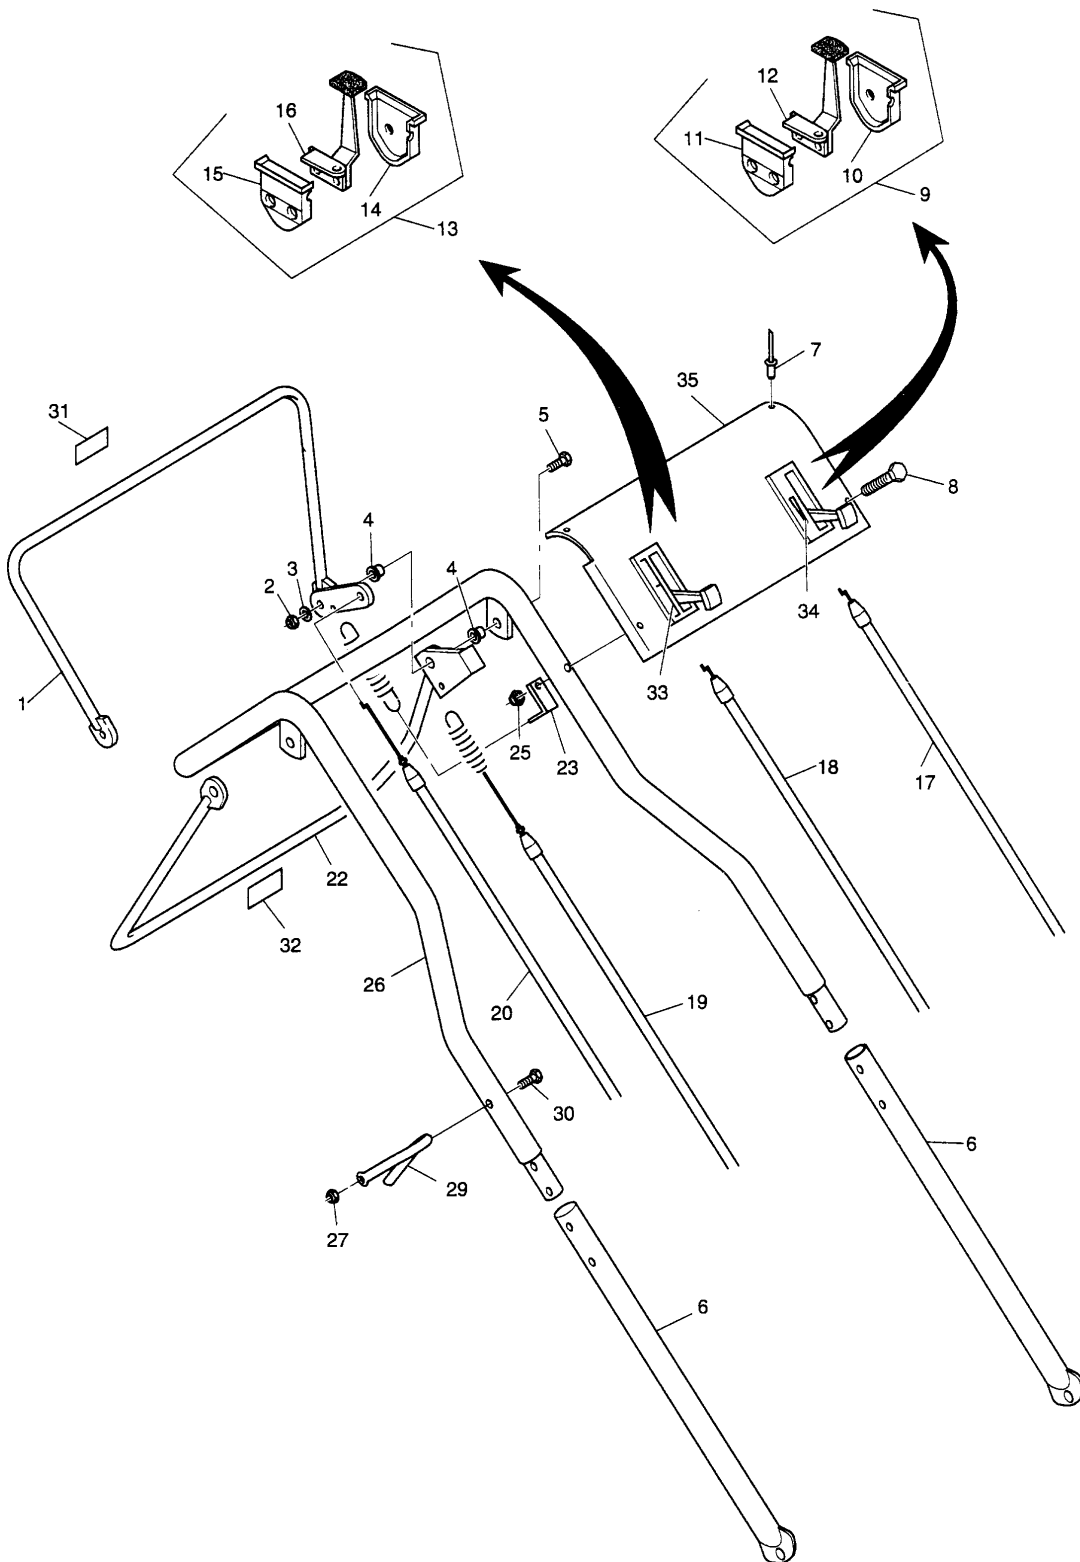

NR:6067 000 Bezeichnung: 50AH- PRO Gruppe: BenzinmÄher Jahr: 98 Typ:

NR:6067 000 Bezeichnung: 50AH- PRO Gruppe: BenzinmÄher Jahr: 98 Typ:

Pos.	Wolfeilnr.	Bezeichnung Fhrungsholm A-PRO/AH-PRO	Description Handlebar A-PRO/AH-PRO	Description Guidon A-PRO/AH-PRO	Descrizione Stegola A-PRO/AH-PRO	Menge/Qty.
1	6065438	Sicherheitsbgel Motorstop	Safety lever	Levier de scurit	Leva di sicurezza	1
2	0016311	Skt.-Mutter	Hex.-nut	crou	Dado	2
3	0017121	U-Scheibe	Washer	Rondelle	Rondella	2
4	6065193	Buchse	Bushing	Douille	Bussola per maniglia	4
5	6065141	Innen Skt.-Schraube	Hex.-screw	Vis	Vite	2
6	6065129	Holmunterteil	Lower handlebar	Guidon inf.	Stegola inf.	2
7	0019297	Niet	Rivet	Rivet	Rivetto	10
8	0010301	Skt.-Schraube	Hex.-screw	Vis	Vite	2
9	6065175	Motor-Regulierhebel, kpl.	Throttle housing ass.	Boite de gaz compl.	Scatola acc. Compl.	1
10		Gehuse links	Housing left	Boite gauche	Scatola sin	1
11		Gehuse rechts	Housing right	Boite droite	Scatola des	1
12	6065174	Hebel	Lever	Levier	Leva	1
13	6065015	Schaltung, kpl	Speed housing ass.	Boite de vitesse compl.	Scatola variat. Compl.	1
14		Gehuse links	Housing left	Boite gauche	Scatola sin.	1
15		Gehuse rechts	Housing right	Boite droite	Scatola des.	1
16		Hebel	Lever	Levier	Leva	1
17	6065442	Bettigungszug Motor	Throttle cable	Cable de gaz	Cavo acc.	1
18	6065439	Bettigungszug Schaltung	Shift cable	Cable de commande	Cavo selettore marce	1
19	6065441	Bettigungszug Fahrtrieb	Traction cable	Cable de traction	Cavo trazione	1
20	6065440	Bettigungszug Motorstop	Enginestop cable	Cable de moteurstop	Cavo motorstop	1
22	6065421	Bgel, Fahrtrieb	Traction lever	Poigne de traction	Maniglia trazione	1
23	6065434	Halter	Support	Support	Ferma cavi zincato	1
25	0016311	Skt.-Mutter	Hex.-nut	crou	Dado	1
26	6065422	Oberholm	Handlebar	Guidon	Stegola	1
27	0016310	Skt.-Mutter	Hex.-nut	crou	Dado	1
29	6065123	Kabelhalter	Clamp	Collier	Ricciolo zincato	1
30	6065107	Skt.-Schraube	Hex.-screw	Vis	Vite	1
31	6065202	Aufkleber Motorstop	Decal	Marquage	Decalco	1
32	6065203	Aufkleber Fahrtrieb	Decal	Marquage	Decalco	1
33	6065201	Aufkleber Schaltung	Decal	Marquage	Decalco	1
34	6065201	Aufkleber Motordrehzahl	Decal	Marquage	Decalco	1
35		Armaturentafel	Control board	Bord de commande	Pannello	1