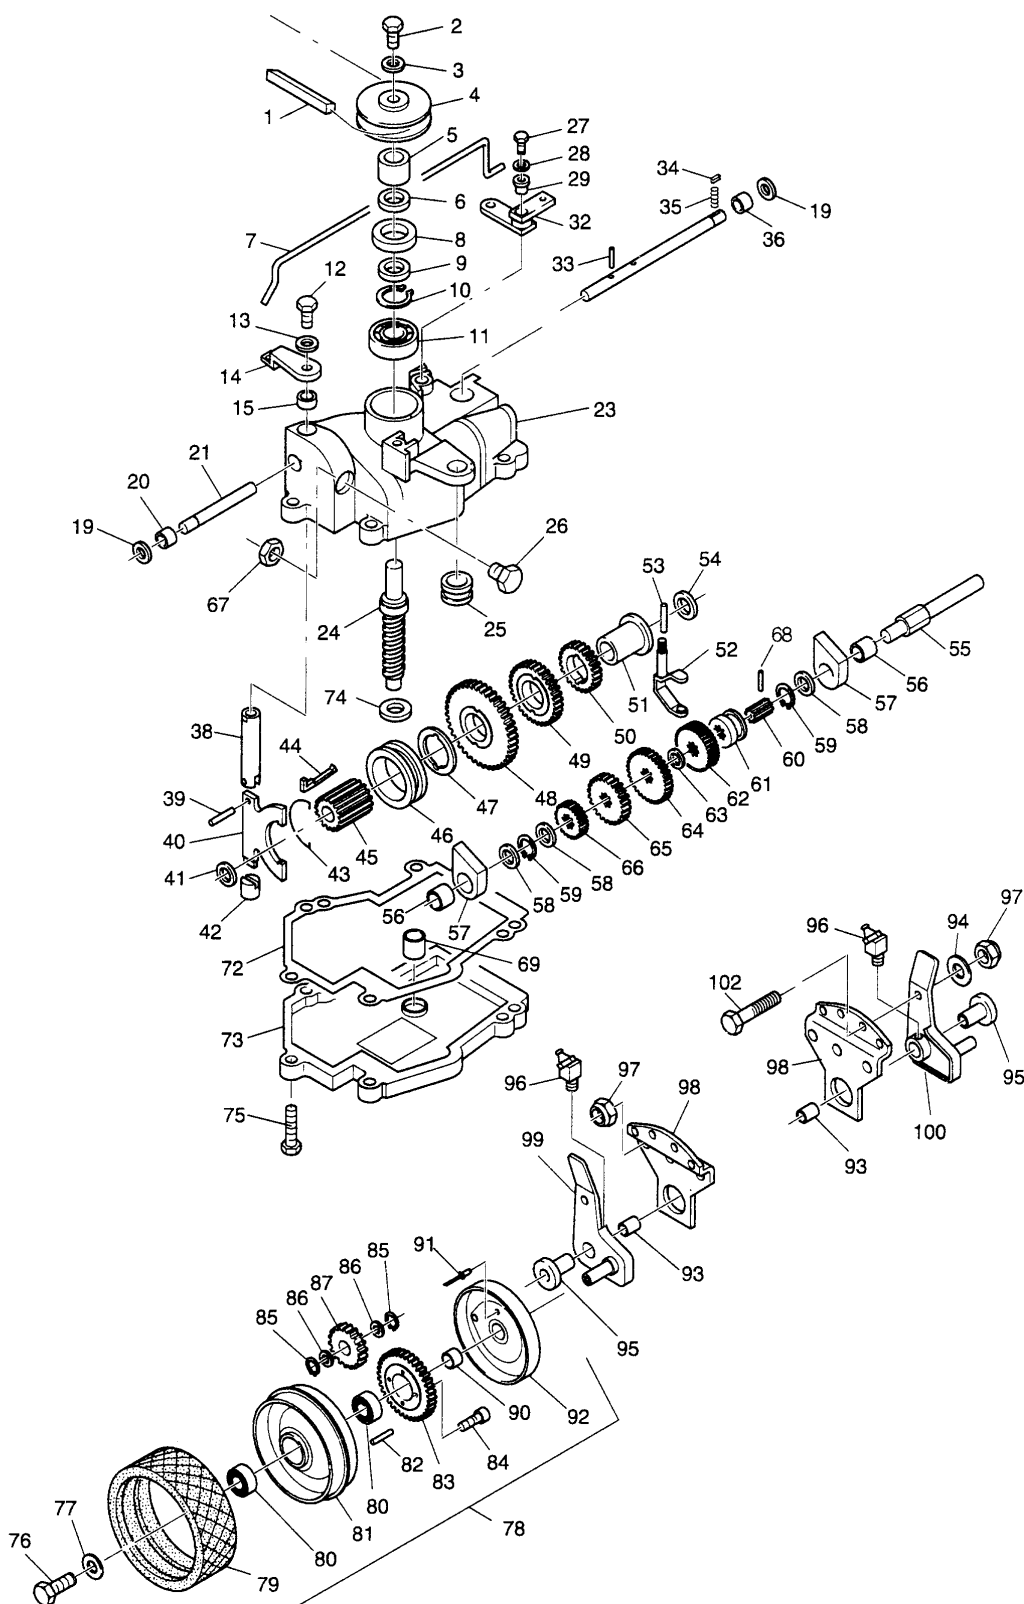

NR:6067 000 Bezeichnung: 50AH- PRO Gruppe: BenzinmÄher Jahr: 98 Typ:

NR:6067 000 Bezeichnung: 50AH- PRO Gruppe: BenzinmÄher Jahr: 98 Typ:

Pos.	Wolfteilnr.	Bezeichnung Fahrtrieb AH-PRO/A-Pro	Description Gearbox AH-PRO/A-PRO	Description Boite de vitesse AH-PRO/A-PRO	Descrizione Cambio AH-PRO/A-PRO	Menge/Qty.
66	6065414	Stirnrad	Gear	Engranage	Ingranaggio	1
67	6065405	Zwinge	Collar	Frette	Ghiera per indicatore	1
68	6065167	Stift	Pin	Goupille	Spina	1
69	6065185	Lager	Bearing	Palier	Cuscinetto	1
72	6065453	Dichtung	Gasket	Joint	Guarnizione	1
73	6065306	Abdeckung	Cover	Protection	Coperchio	1
74	6065185	Lager	Bearing	Palier	Cuscinetto	1
75	6065144	Schraube	Screw	Vis	Vite	6
76	0010379	Schraube	Screw	Vis	Vite	2
77	0017121	Scheibe	Washer	Rondelle	Rondella	2
78	6065041	Rad kpl.	Wheel	Rou	Ruota compl.	2
79	6065311	Decke	Tire	Pneu	Copertone	2
80	6065184	Lager	Bearing	Palier	Cuscinetto	4
81	6065447	Felge hinten	Rear	Jante	Cerchione post.	2
82	6065166	Stift	Pin	Goupille	Spina	2
83	6065409	Kronrad	Worm gear	Couronne	Ruota dentata	2
84	6065138	Schraube	Screw	Vis	Vite	4
85	6065109	Seegerring	Circlip	Seeger	Seeger	4
86	6065106	Scheibe	Washer	Rondelle	Rondella	4
87	6065410	Ritzel	Pinion	Pignon	Pignone	2
90	6065191	Distanzbuchse	Spacer	Douille	Distanziale	2
91	6065156	Niet	Rivet	Rivet	Rivetto	2
92	6065127	Radabdeckung	Wheel cover	Protection de roue	Copriruota	2
93		Lager	Bearing	Palier	Cuscinetto	2
94		Scheibe	Washer	Rondelle	Rondella	1
95		Buchse	Bushing	Douille	Bussola	4
96	6065142	Schmiernippel	Grease fitting	Graisseur	Ingrassatore	2
97	0016312	Skt. Mutter	Hex. -nut	Écrou	Dado	2
98		Höhenverstellung	Elevation adjustment	Réglage de hauteur de coupe	Piastra di regolazione	2
99		Radhalter hi.re.	Rear wheel support	Support roue post.	Porta ruota post.	1
100		Radhalter hi.li.	Rear wheel support	Support roue post.	Porta ruota post.	1
102	0010385	Skt.-Schraube	Hex.-screw	Vis	Vite	1