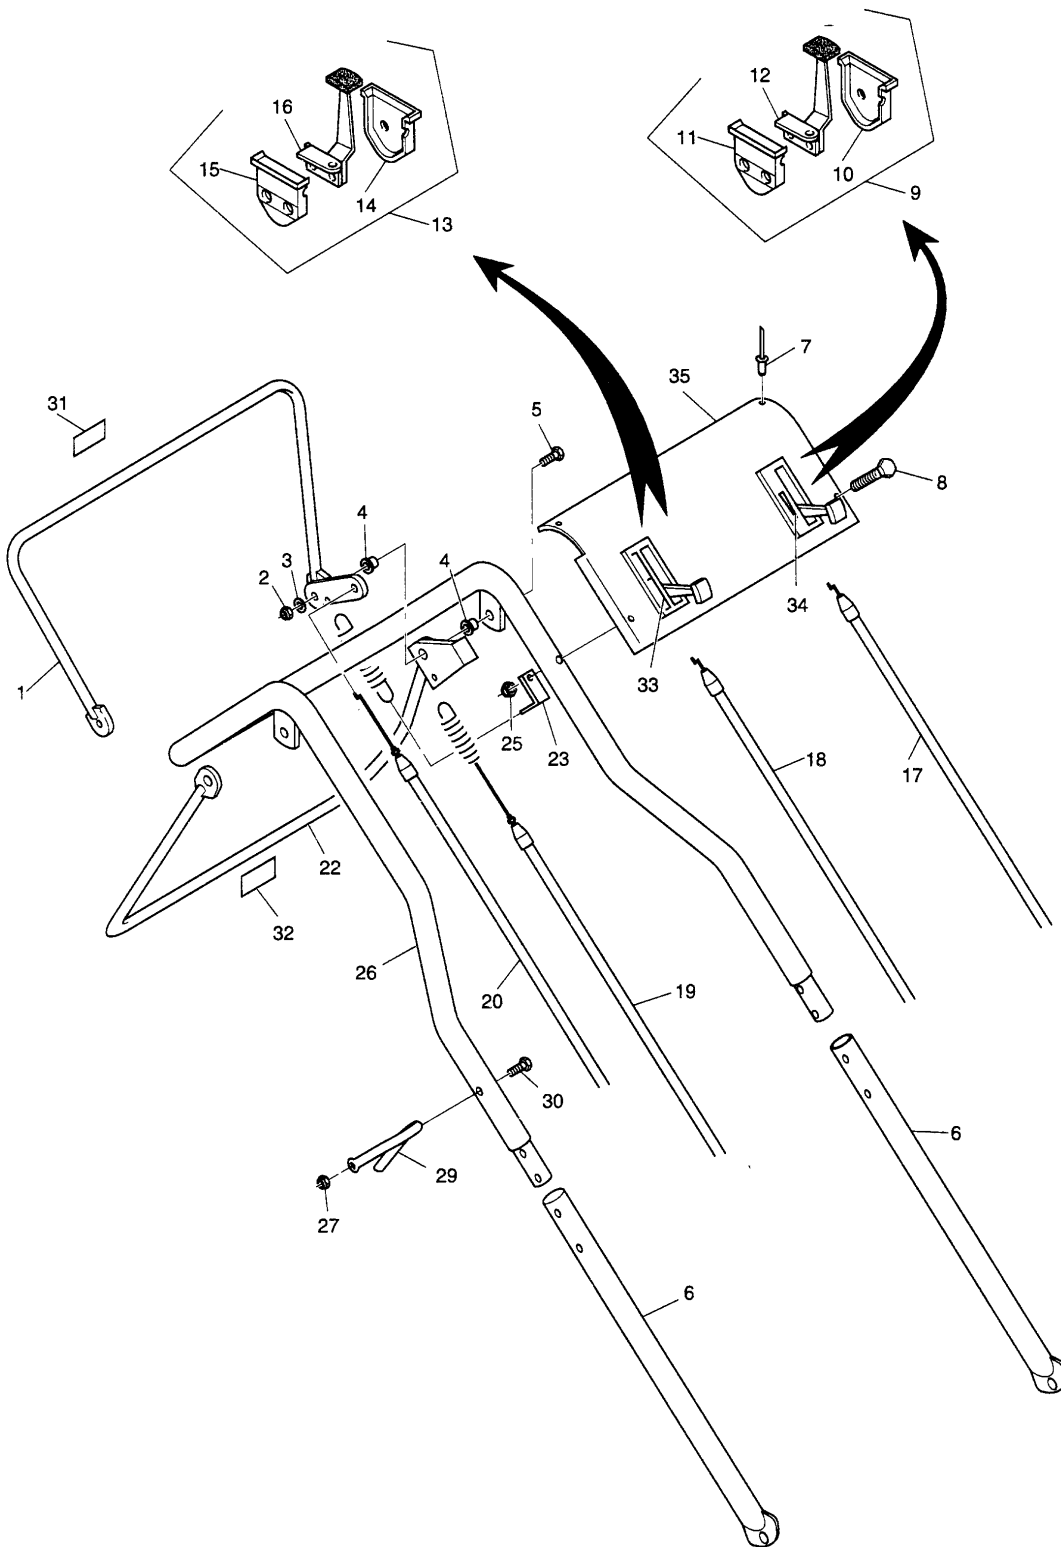

NR:6065 000 Bezeichnung: 50A- PRO Gruppe: BenzinmÄher Jahr: 98 Typ:

NR:6065 000 Bezeichnung: 50A- PRO Gruppe: BenzinmÄher Jahr: 98 Typ:

Pos.	Wolffteilnr.	Bezeichnung Führungsholm A-PRO/AH-PRO	Description Handlebar A-PRO/AH-PRO	Description Guidon A-PRO/AH-PRO	Descrizione Stegola A-PRO/AH-PRO	Menge/Qty.
1	6065438	Sicherheitsbügel Motorstop	Safety lever	Levier de sécurité	Leva di sicurezza	1
2	0016311	Skt.-Mutter	Hex.-nut	Écrou	Dado	2
3	0017121	U-Scheibe	Washer	Rondelle	Rondella	2
4	6065193	Buchse	Bushing	Douille	Bussola per maniglia	4
5	6065141	Innen Skt.-Schraube	Hex.-screw	Vis	Vite	2
6	6065129	Holmunterteil	Lower handlebar	Guidon inf.	Stegola inf.	2
7	0019297	Niet	Rivet	Rivet	Rivetto	10
8	0010301	Skt.-Schraube	Hex.-screw	Vis	Vite	2
9	6065175	Motor-Regulierhebel, kpl.	Throttle housing ass.	Boite de gaz compl.	Scatola acc. Compl.	1
10		Gehäuse links	Housing left	Boite gauche	Scatola sin.	1
11		Gehäuse rechts	Housing right	Boite droite	Scatola des.	1
12	6065174	Hebel	Lever	Levier	Leva	1
13	6065015	Schaltung, kpl.	Speed housing ass.	Boite de vitesse compl.	Scatola variat. Compl.	1
14		Gehäuse links	Housing left	Boite gauche	Scatola sin.	1
15		Gehäuse rechts	Housing right	Boite droite	Scatola des.	1
16		Hebel	Lever	Levier	Leva	1
17	6065442	Betätigungszug Motor	Throttle cable	Cable de gaz	Cavo acc.	1
18	6065439	Betätigungszug Schaltung	Shift cable	Cable de commande	Cavo selettore marce	1
19	6065441	Betätigungszug Fahrtrieb	Traction cable	Cable de traction	Cavo trazione	1
20	6065440	Betätigungszug Motorstop	Enginestop cable	Cable de moteurstop	Cavo motorstop	1
22	6065421	Bügel, Fahrtrieb	Traction lever	Poignée de traction	Maniglia trazione	1
23	6065434	Halter	Support	Support	Ferma cavi zincato	1
25	0016311	Skt.-Mutter	Hex.-nut	Écrou	Dado	1
26	6065422	Oberholm	Handlebar	Guidon	Stegola	1
27	0016310	Skt.-Mutter	Hex.-nut	Écrou	Dado	1
29	6065123	Kabelhalter	Clamp	Collier	Ricciolo zincato	1
30	6065107	Skt.-Schraube	Hex.-screw	Vis	Vite	1
31	6065202	Aufkleber Motorstop	Decal	Marquage	Decalco	1
32	6065203	Aufkleber Fahrtrieb	Decal	Marquage	Decalco	1
33	6065201	Aufkleber Schaltung	Decal	Marquage	Decalco	1
34	6065201	Aufkleber Motordrehzahl	Decal	Marquage	Decalco	1
35		Armaturentafel	Control board	Bord de commande	Pannello	1