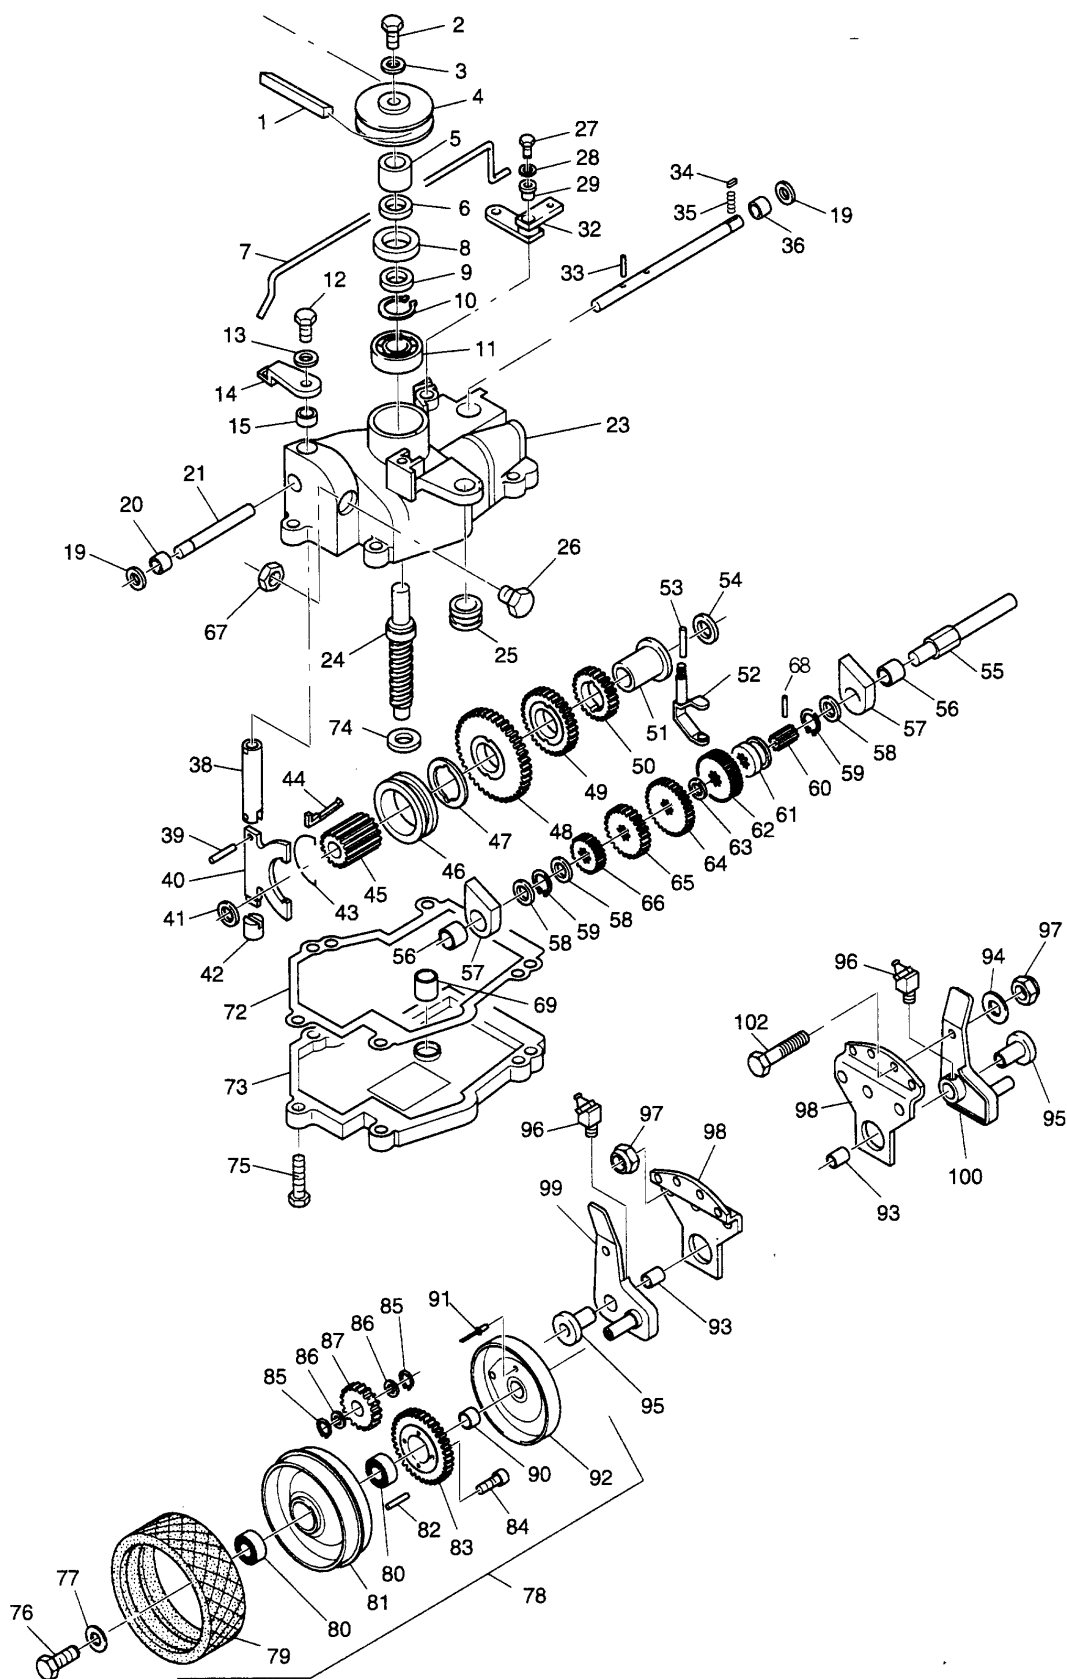

NR:6065 000 Bezeichnung: 50A- PRO Gruppe: BenzinmÄher Jahr: 98 Typ:

NR:6065 000 Bezeichnung: 50A- PRO Gruppe: BenzinmÄher Jahr: 98 Typ:

Pos.	Wolfteilnr.	Bezeichnung Fahrrtrieb AH-PRO/A-Pro	Description Gear box AH-PRO/A-PRO	Description Boite de vitesse AH-PRO/A-PRO	Descrizione Cambio AH-PRO/A-PRO	Menge/ Qty.
1	6065312	Keilriemen	Transmission belt	Courroire de trans.	Cinghia	1
2	6065102	Skt. Schraube	Screw	Vis	Vite	2
3	6065103	U- Scheibe	Washer	Rondelle	Rondella	1
4	6065404	Keilriemenscheibe	Pulley	Poulie	Puleggia	1
5	6065188	Buchse	Bushing	Douille	Bussola	1
6	6065423	O-Ring	Spacer	Douille	O-Ring	1
7		Führung	Guide	Guide	Guida	1
8	6065450	Wellendichtring	Oil seal	Joint d'arbre	Anello di tenuta	1
11	6065183	Kugellager	Bearing	Palier	Cuscinetto	1
9	6065154	Abstandstück	Spacer	Douille	Rasamento	1
10	6065163	Seegerring	Circlip	Seeger	Seeger	1
12	6065102	Skt.-Schraube	Screw	Vis	Vite	1
13	6065103	U-Scheibe	Washer	Rondelle	Rondella	1
14	6065173	Hebel	Lever	Levier	Leva	1
15	6065451	Wellendichtring	Oil seal	Joint d'arbre	Anello di Tenuta	1
19	6065451	Wellendichtring	Oil seal	Joint d'arbre	Anello di Tenuta	3
20	6065186	Lager	Bearing	Palier	Cuscinetto	4
21	6065406	Antriebsachse	Drive shaft	Arbre de traction	Albero Trazione	1
23	6065045	Getriebegehäuse	Gear box	Boite de vitesse	Scatola Cambio	1
24	6065401	Ritzel	Screw	Vis	Vite	1
25	6065176	Schutztülle	Rubber tube	Tube de protection	Gommino	1
26	6065433	Ölstandanzeige	Oil lever indicator	Indicateur niveau d'huile	Indicatore olio	1
27		Skt. Schraube	Hex.-screw	Vis	Vite	1
28	6065103	U-Scheibe	Washer	Rondelle	Rondella	1
29	6065452	Buchse	Bushing	Douille	Bussola	1
32	6065446	Halter	Support	Support	Supporto	1
33	6065169	Stift	Pin	Goupille	Spina	1
34	6065171	Scheibefeder	Key	Clavette	Chiavetta	1
35	6065178	Druckfeder	Spring	Ressort	Molla	1
36	6065186	Lager	Bearing	Palier	Cuscinetto	4
38	6065402	Obere Führung	Upper lever guide	Guide sup. de levier	Guida Leva sup.	1
39	6065170	Stift	Pin	Goupille	Spina	1
40	6065426	Anlaufhebel	Thrust lever	Levier de butée	Leva Spingilinguetta	1
41	6065106	Scheibe	Washer	Rondelle	Rondella	3
42	6065420	Untere Führung	Lower lever guide	Guide inf. de levier	Guida Leva inf.	1
43	6065180	Seeger	Circlip	Seeger	Anello	1
44	6065413	Schaltfinger	Selector tab	Patte de selecteur	Liguetta Seletttrice	2
45	6065172	Buchse	Bushing	Douille	Bussola	1
46	6065198	Anlauftring	Thrust ring	Bague de butée	Anello spingilinguetta	1
47	6065425	Ring	Tempered ring	Bague en acier	Dischetto temp.	1
48	6065417	Stirnrad	Gear	Engranage	Ingranaggio	1
49	6065418	Stirnrad	Gear	Engranage	Ingranaggio	1
50	6065419	Stirnrad	Gear	Engranage	Ingranaggio	1
51	6065412	Buchse	Bushing	Douille	Bussola	1
52	6065415	Gabel	Fork	Fourche	Forcella	1
53	6065165	Stift	Pin	Goupille	Spina	1
54	6065154	Distanzstück	Spacer	Douille	Rasamento	1
55	6065199	Welle	Shaft	Arbre	Abero	1
56	6065186	Lager	Bearing	Palier	Cuscinetto	4
57	6065411	Halter	Support	Support	Supporto	2
58	6065106	Scheibe	Washer	Rondelle	Rondella	3
59	6065109	Seegerring	Circlip	Seeger	Seeger	2
60	6065120	Buchse	Bushing	Douille	Bussola	1
61	6065114	Schaltbüchse	Selector collar	Manchon	Innestro destra	1
62	6065115	Stirnrad	Gear	Engranage	Ruota dentata	1
63	6065437	Distanzbuchse	Spacer	Douille	Distanziale	1
64	6065416	Stirnrad	Gear	Engranage	Ingranaggio	1
65	6065415	Stirnrad	Gear	Engranage	Ingranaggio	1