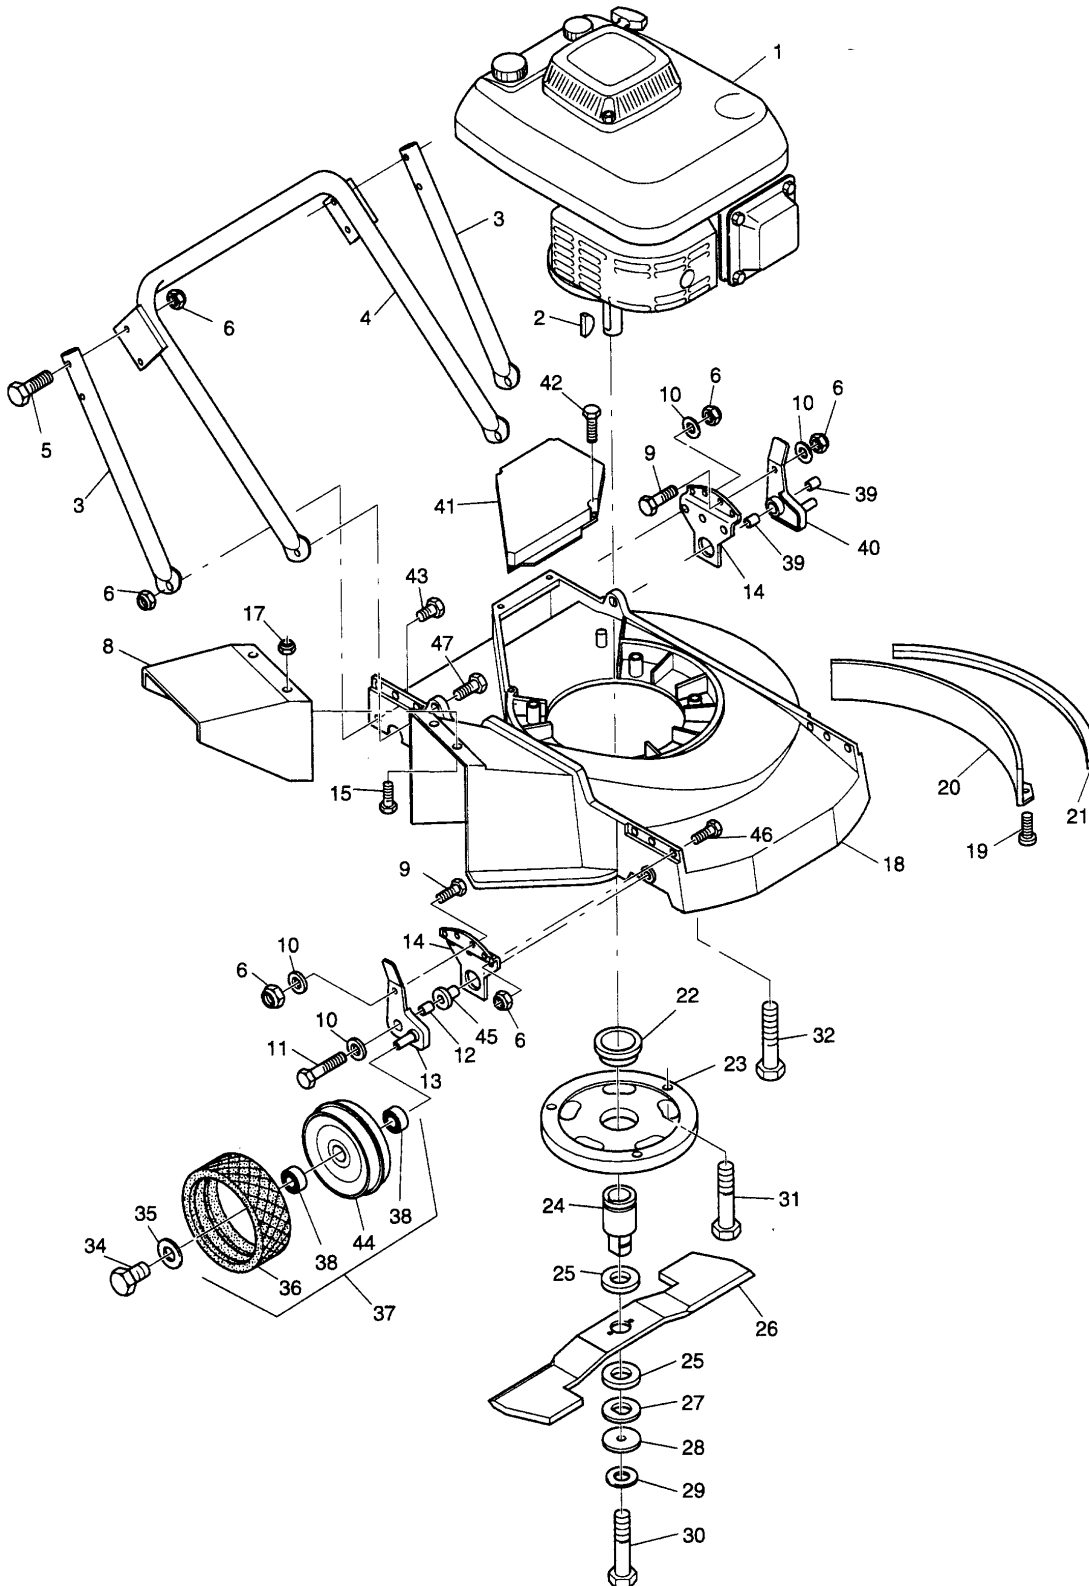

NR:6065 000 Bezeichnung: 50A- PRO Gruppe: Benzinmäher Jahr: 98 Typ:

NR:6065 000 Bezeichnung: 50A- PRO Gruppe: BenzinmÄher Jahr: 98 Typ:

Pos.	Wolffteiltr.	Bezeichnung Mähgehäuse A-PRO	Description Deck A-PRO	Description Carter de coupe A-PRO	Descrizione Scocca A-PRO	Menge/Qty.
1	2096080	Motor	Engine	Moteur	Motore	1
2	6065110	Scheibefeder	Key	Clavette	Linguetta	1
3	6065020	Stützrohr	Reinforcement	Reinforcement	Rinforzo stegola	2
4	6065129	Holmunterteil	Lower handlebar	Guidon inf.	Stegola inf.	1
5	0010336	Skt.-Schraube	Hex.-screw	Vis	Vite	4
6	0016312	Skt.-Mutter	Hex.-nut	Écrou	Dado	16
8	6065305	Prallblech	Shield	Plaque de protection	Deflettore	1
9	0010385	Skt.-Schraube	Hex.-screw	Vis	Vite	4
10	0017123	U-Scheibe	Washer	Rondelle	Rondella	4
11	6065139	Skt.-Schraube	Hex.-screw	Vis	Vite	2
12	6065189	Buchse	Bushing	Douille	Bussola x vite porta leva ant.	2
13	6065432	Radhalter vorne rechts	Wheel support right	Support droite	Porta ruota ant dx	1
O.B.	6065454	Radhalter vorne links	Wheel support left	Support gauche	Porta ruota ant sx	1
14	6065121	Höhenverstellung	Elevation adjustment	Réglage de hauteur de coupe	Piastra di regolazione	4
15	6065143	Skt.-Schraube	Hex.-screw	Vis	Vite	2
17	6065108	Skt.-Mutter	Hex.-nut	Écrou	Dado	2
18	6065300	Mähgehäuse	Deck	Chassis	Scocca	1
19	0010383	Skt.-Schraube	Hex.-screw	Vis	Vite	6
20	6065125	Verstärkung	Reinforcement	Reinforcement	Rinforzo interno	1
21	6065126	Verstärkung	Reinforcement	Reinforcement	Rinforzo laterale	1
22	6065194	Buchse	Bushing	Douille	Bronzina Guida	1
23	6065124	Flansch	Flange	Flasque	Flangia	1
24	6065407	Messerbuchse	Blade bushing	Douille de couteau	Bussola lama	1
25	6065424	Scheibe	Washer	Rondelle	Feroda	2
26	6065400	Messerbalken	Blade	Couteau	Lama	1
27	6065430	Scheibe	Washer	Rondelle	Rondella	1
28	6065111	Ferdering	Lock washer	Rondelle	Molla	1
29	6065152	U-Scheibe	Washer	Rondelle	Rondella	1
30	6065148	Messerschraube	Blade screw	Vis de couteau	Vite lama	1
31	6065146	Skt.-Schraube	Hex.-screw	Vis	Vite	1
32	6065134	Skt.-Schraube	Hex.-screw	Vis	Vite	2
34	0010385	Skt.-Schraube	Hex.-screw	Vis	Vite	4
35	6065104	U-Scheibe	Washer	Rondelle	Rondella	4
36	6065311	Decke	Tire	Pneu	Copertone	4
37	6065040	Rad kpl.	Wheel	Roue	Ruota Anteriore	1
38	6065184	Lager	Bearing	Palier	Cucinetto	4
39	6065195	Lager	Bearing	Palier	Cucinetto	4
40	6065433	Radhalter hinten links	Wheel support left	Support gauche	Porta ruota sx	1
O.B.	6065455	Radhalter hinten rechts	Wheel support right	Support droite	Porta ruota dx	1
41	6065307	Abdeckung	Cover	Couvercle	Coperchio	1
42	6065132	Schraube	Screw	Vis	Vite	4
43	6065140	Skt.-Schraube	Hex.-screw	Vis	Vite	2
44	6065500	Felge vorn	Rear	Jante	Cerchione	2
45	6065190	Buchse	Bushing	Douille	Bussola Guida	2
46	6065153	Schraube	Screw	Vis	Vite	8
47	6065449	Schraube	Screw	Vis	Vite	2