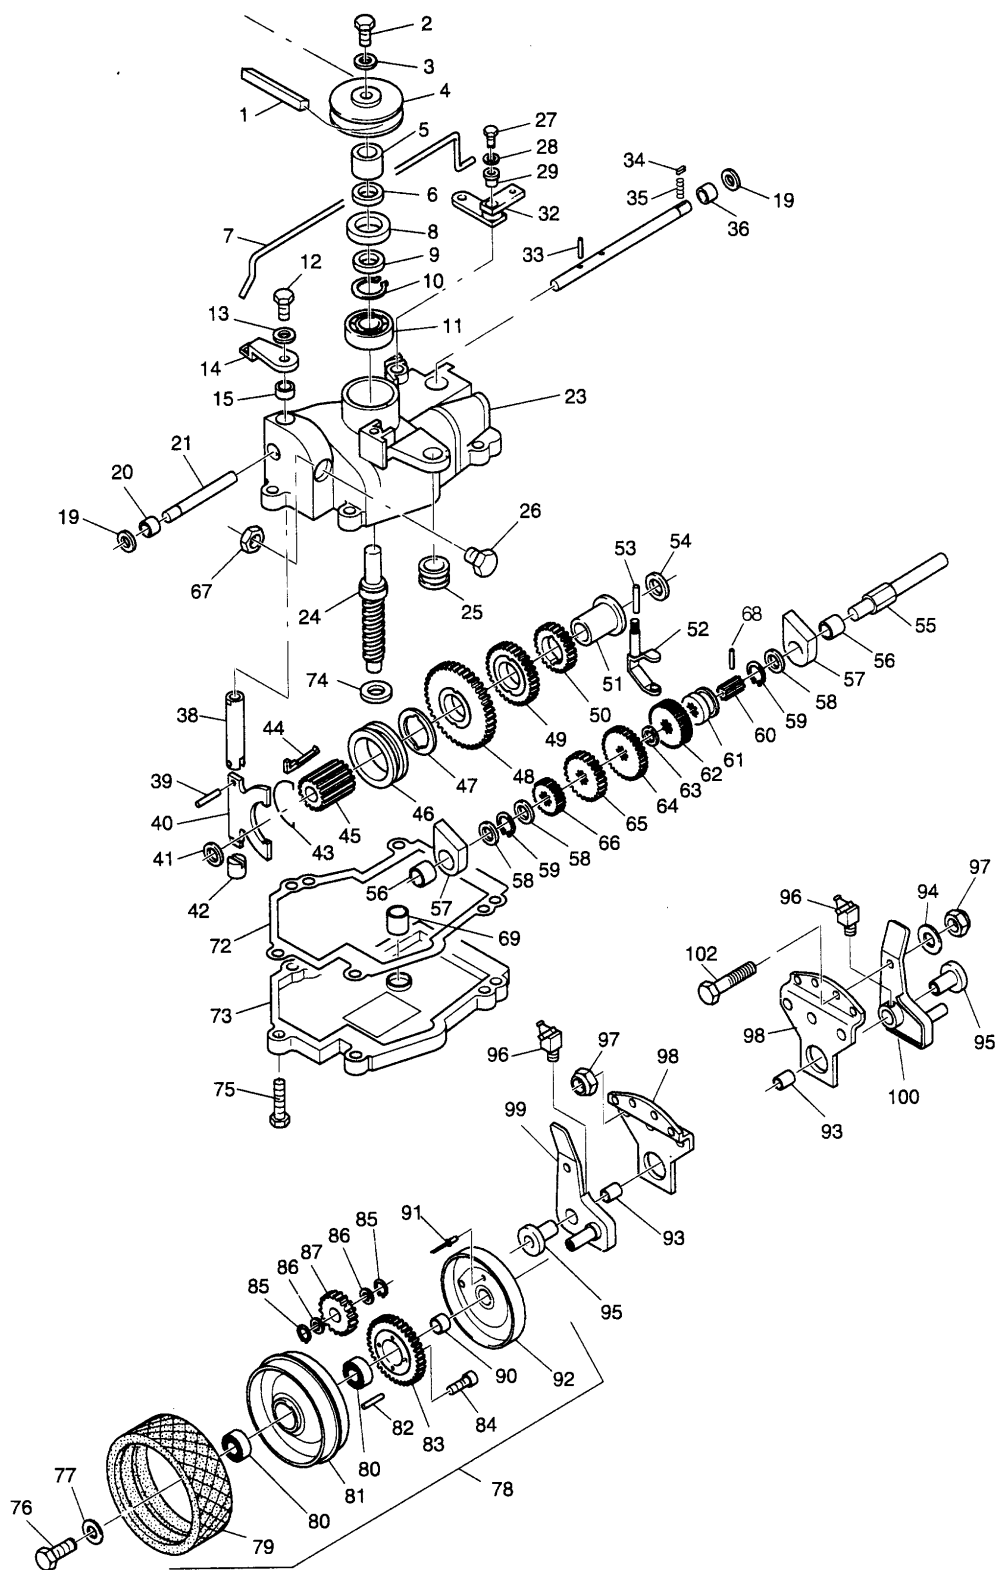

NR:6065 000 Bezeichnung: 50A- PRO Gruppe: BenzinmÄher Jahr: 98 Typ:

NR:6065 000 Bezeichnung: 50A- PRO Gruppe: BenzinmÄher Jahr: 98 Typ:

Pos.	Wolftelnr.	Bezeichnung Fahrantrieb AH-PRO/A-Pro	Description Gearbox AH-PRO/A-PRO	Description Boite de vitesse AH-PRO/A-PRO	Descrizione Cambio AH-PRO/A-PRO	Menge/ Qty.
66	6065414	Stirnrad	Gear	Engranaage	Ingranaggio	1
67	6065405	Zwinge	Collar	Frette	Ghiera per indicatore	1
68	6065167	Stift	Pin	Goupille	Spina	1
69	6065185	Lager	Bearing	Palier	Cuscinetto	1
72	6065453	Dichtung	Gasket	Joint	Guarnizione	1
73	6065306	Abdeckung	Cover	Protection	Coperchio	1
74	6065185	Lager	Bearing	Palier	Cuscinetto	1
75	6065144	Schraube	Screw	Vis	Vite	6
76	0010379	Schraube	Screw	Vis	Vite	2
77	0017121	Scheibe	Washer	Rondelle	Rondella	2
78	6065041	Rad kpl.	Wheel	Rou	Ruota compl.	2
79	6065311	Decke	Tire	Pneu	Copertone	2
80	6065184	Lager	Bearing	Palier	Cuscinetto	4
81	6065447	Felge hinten	Rear	Jante	Cerchione post.	2
82	6065166	Stift	Pin	Goupille	Spina	2
83	6065409	Kronrad	Worm gear	Couronne	Ruota dentata	2
84	6065138	Schraube	Screw	Vis	Vite	4
85	6065109	Seegerring	Circlip	Seeger	Seeger	4
86	6065106	Scheibe	Washer	Rondelle	Rondella	4
87	6065410	Ritzel	Pinion	Pignon	Pignone	2
90	6065191	Distanzbuchse	Spacer	Douille	Distanziale	2
91	6065156	Niet	Rivet	Rivet	Rivetto	2
92	6065127	Radabdeckung	Wheel cover	Protection de roue	Copriruota	2
93		Lager	Bearing	Palier	Cuscinetto	2
94		Scheibe	Washer	Rondelle	Rondella	1
95		Buchse	Bushing	Douille	Bussola	4
96	6065142	Schmiernippel	Grease fitting	Graisseur	Ingrassatore	2
97	0016312	Skt. Mutter	Hex.-nut	Écrou	Dado	2
98		Höhenverstellung	Elevation adjustment	Réglage de hauteur de coupe	Piastra di regolazione	2
99		Radhalter hi.re.	Rear wheel support	Support roue post.	Porta ruota post.	1
100		Radhalter hi.li.	Rear wheel support	Support roue post.	Porta ruota post.	1
102	0010385	Skt.-Schraube	Hex.-screw	Vis	Vite	1