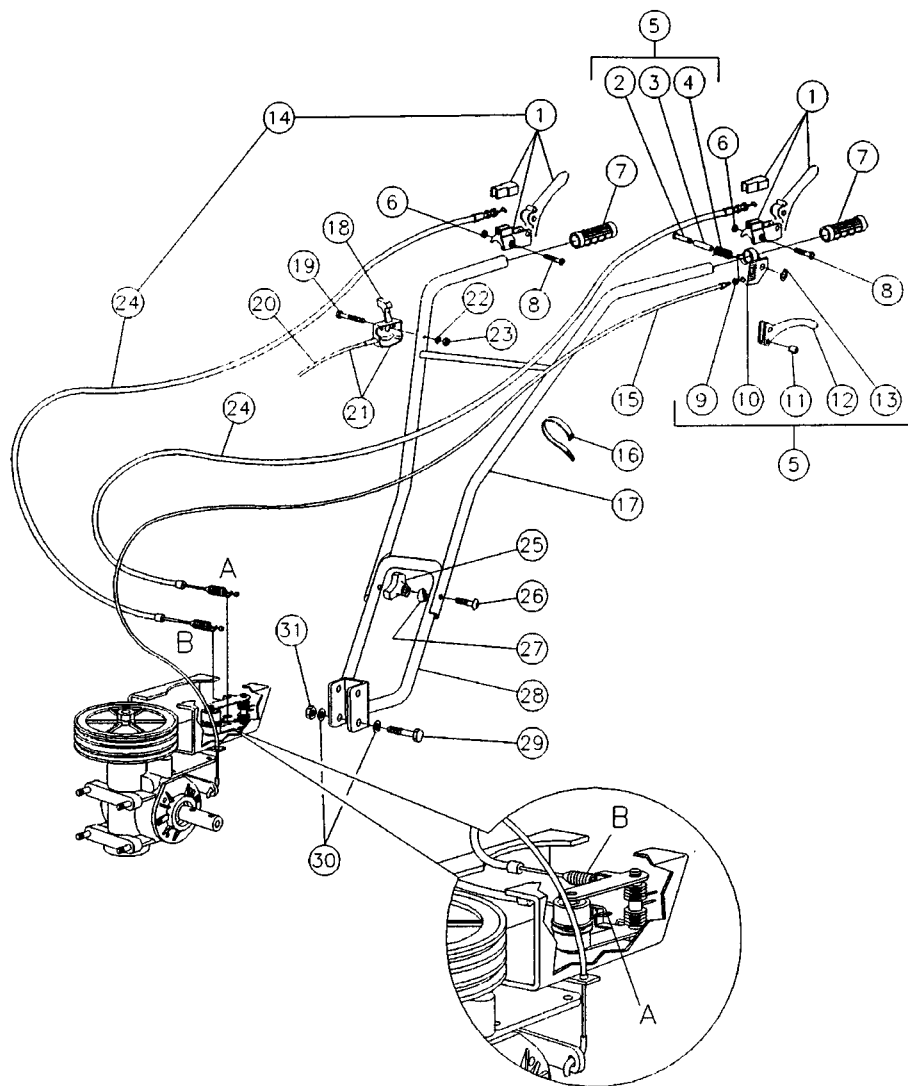

TAV. N.310 GRUPPO STEGOLA

POS.	CODICE	DESCRIZIONE	Q.TA'

1	0227100020	Leva rossa	2
2	0228800330	Perno	1
3	0228800690	Spessore	1
4	0228800340	Molla	1
5	0231000050	Leva non staz.	1
6	0201000110	Dado	2
7	0227100010	Manopola	2
8	0222200140	Vite	2
9	0228800350	Bussola	1
10	0231000100	Supporto leva	1
11	0228800390	Gancio	1
12	0228800380	Leva	1
13	0228800360	Seeger	1
14	0231000140	Leva c/filo inn.dis.	2
15	0231000150	Filo sbloc. Ruote	1
16	0222400460	Fascetta	4
17	0231000170	Stegola	1

POS.	CODICE	DESCRIZIONE	Q.TA'

18	0201500050	Manettino	1
19	0222200140	Vite TCE M6X40	1
20	0231000200	Filo acc. Honda	1
21	0231000210	Filo c/man. Honda	1
22	0200100720	Rondella	1
23	0200300120	Dado cieco M6	1
24	0231000240	Filo innesto barra	2
25	0221900590	Pomello fiss.stegola	2
26	0221900600	Vite TTDE M8X40	2
27	0201400640	Rondella	2
28	0221600530	Supporto manubrio	1
29	0201100890	Vite TE M10X75	2
30	0201100340	Rondella D.10	4
31	0207810550	Dado M 10	2