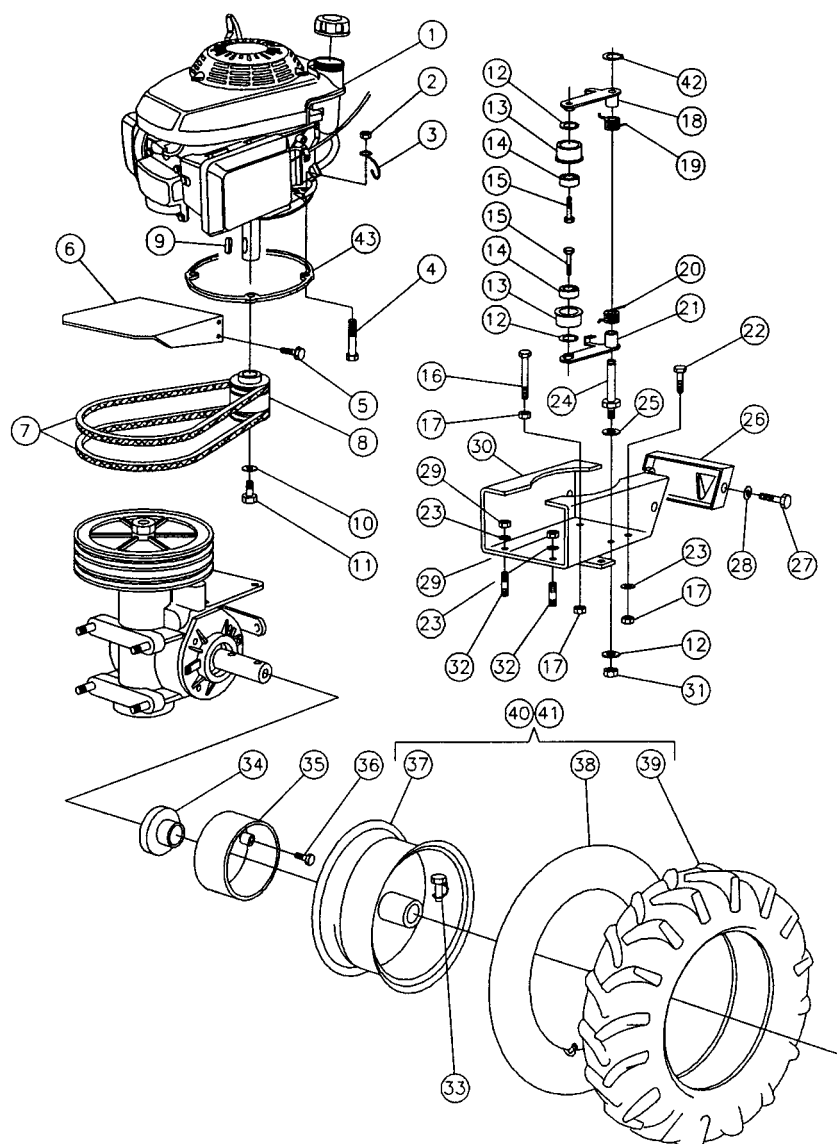

TAV. N.311 GRUPPO MOTORE - RUOTE

POS.	CODICE	DESCRIZIONE	Q.TA'

1	36100530	Motore Honda GCV135	1
2	0200200090	Dado autobl. M8	4
3	0231100030	Guida filo	1
4	0221600730	Vite TE M8X35	4
5	0231100050	Vite TE 4,2X13	4
6	0222200440	Protezione puleggia	1
7	0231100070	Cinghia trap. 3V300 K	2
8	0231100080	Puleggia motrice	1
9	0201400890	Chiavetta disco	1
10	0200600110	Rondella D.10	1
11	0227100300	Vite TE 3/8	1
12	0201100340	Rondella D.10	3
13	0201400770	Puleggia	2
14	0212100060	Cuscinetto 6000/2RS	2
15	0200600340	Vite TE M10X20	2
16	0201400901	Vite TE M8X90	1
17	0200100060	Dado M8	3
18	0231100180	Tendicinghia	1
19	0231100190	Molla superiore	1
20	0231100200	Molla inferiore	1
21	0231100210	Tendicinghia inferiore	1
22	0200200180	Vite TE M8X25	1

POS.	CODICE	DESCRIZIONE	Q.TA'

23	0200300160	Rondella D.8	3
24	0231100240	Perno tendicinghia	1
25	0200600110	Rondella D.10	1
26	0231100260	Coperchio posteriore	1
27	0201400570	Vite TE M6X16	2
28	0200100720	Rondella bis. D.6	2
29	0200100080	Dado M8	2
30	0231100300	Supporto motore	1
31	0203210230	Dado autobl. M10	1
32	0227501320	Prigioniero M 8X20	2
33	0203210240	Spinotto	1
34	0231100340	Protezione albero ruota	2
35	0222200580	Protezione mozzo	2
36	0222200570	Vite TCB M6X20	4
37	0231100370	Cerchio c/labirinto	2
38	0221600790	Camera aria	2
39	0221600780	Copertura 3.50.6	2
40	0231100400	Ruota c/cerchio e lab.sx	1
41	0231100410	Ruota c/cerchio e lab.dx	1
42	0201600160	Seeger E 12	1
43	0230300070	Distanziale Honda	1