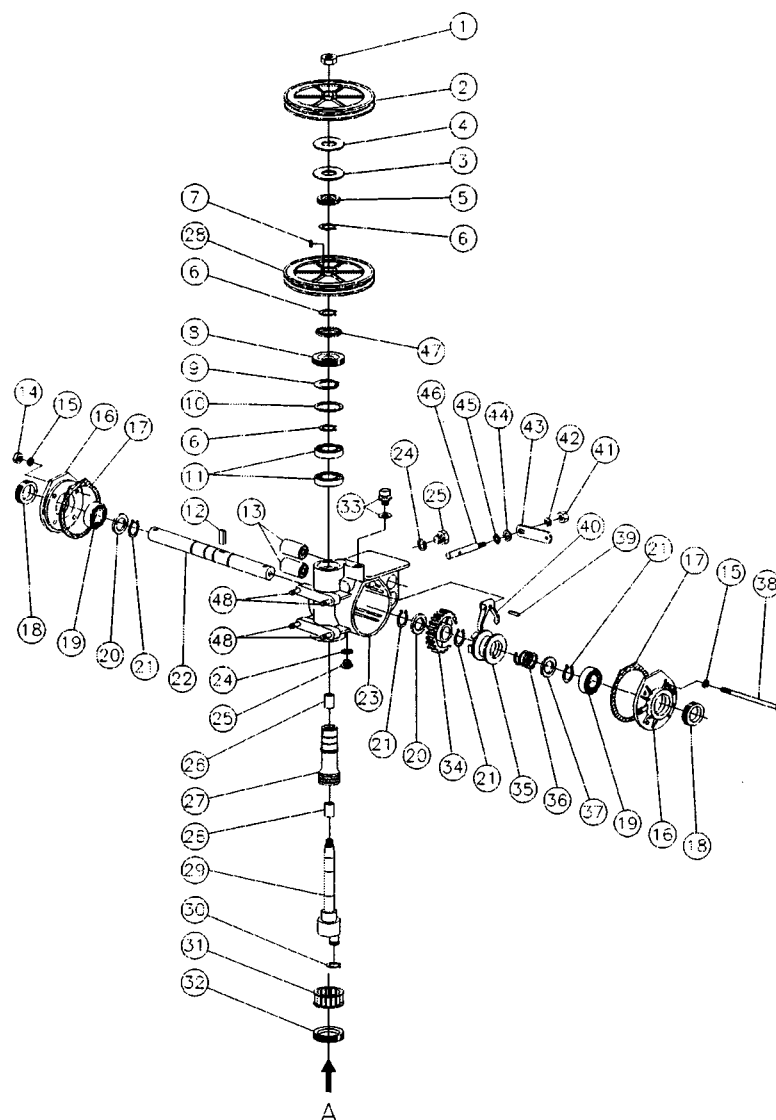

TAV. N.309 GRUPPO TRASMISSIONE

POS.	CODICE	DESCRIZIONE	Q.TA'

1	0203000060	Dado M 14X1,5	1
2	0221700120	Puleggia	1
3	0207800450	Spessore	1
4	0230900040	Ralla	1
5	0230900050	A.T 20X26X4	1
6	0222600050	Seeger E 35	3
7	0227500130	Chiavetta 5X5X20	1
8	0230900080	A.T. 35X55X7	1
9	0230900090	Seeger I 55	1
10	0230900100	Spessore	1
11	0230900110	Cuscinetto 61907	2
12	0227500720	Linguetta	1
13	0206600330	Antivibrante	2
14	0200100010	Dado cieco M 8	4
15	0200100020	Rondella	8
16	0206600260	Coperchio laterale	2
17	0206600760	Guarnizione	2
18	0206600290	A.T. 25X47X10	2
19	0200100090	Cuscinetto 6205	2
20	0200800220	Spessore	2
21	0200700100	Seeger E 25	4
22	0222300320	Albero porta ruote	1
23	0230900230	Corpo centrale	1
24	0200900210	Rondella	2
25	0225200740	Tappo	2

POS.	CODICE	DESCRIZIONE	Q.TA'

26	0230900260	Boccola	2
27	0230900270	Albero senza fine	1
28	0230900280	Puleggia	1
29	0230900290	Albero c/eccentrico	1
30	0200100540	Seeger E 17	1
31	0221700620	Astuccio HK 4516	1
32	0221700630	A.T. 45X60X7	1
33	0228700780	Tappo sfiato	1
34	0221700650	Corona elicoidale sx.	1
35	0221700660	Collarino	1
36	0221700670	Molla	1
37	0206600630	Spessore	1
38	0206600640	Vite TE M8X140	4
39	0201700920	Spina elastica	1
40	0206600590	Forcella	1
41	0200100080	Dado M 8	1
42	0200100050	Rondella D.8	1
43	0230900430	Levetta	1
44	0227500910	Spessore	1
45	0206600470	A.T. OR 115	1
46	0221700340	Asta disinnesto ruote	1
47	0204800190	Spessore	1
48	0227501320	Prigioniero M8X20	4