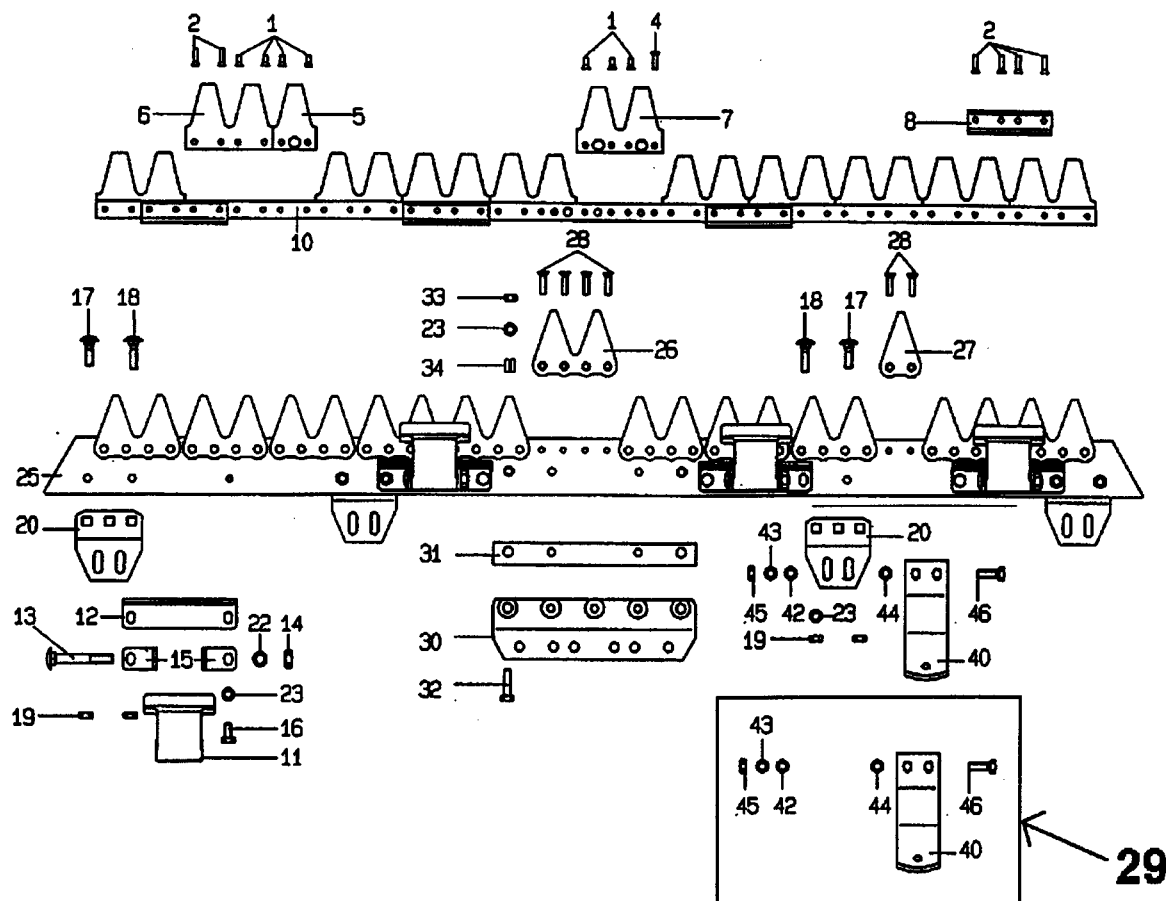

TAV. N.270 BARRA ESM cm. 81/91/102/117

POS.	CODICE	DESCRIZIONE	Q.TA'

1	0200600310	Ribattino 5x12	
2	0227000020	Ribattino 5x20	
4	0208400030	Ribattino barra cm. 117	
5	0227000050	Sezione	
6	0227000060	Sezione doppia	
7	0227000070	Sezione doppia	
8	0227000080	Guida	
10	0227000100	Lama cm.81	
10	0227000101	Lama cm.91	
10	0227000102	Lama cm.102	
10	0227000103	Lama cm.117	
11	0227000110	Premilama	
12	0227000120	Piastra	
13	0227000130	Vite	
14	0227000140	Dado	
15	0227000150	Piastra	
16	0200100380	Vite	
17	0227000170	Vite per barra cm. 81/91/102	
17	0227000171	Vite per barra cm. 117	
18	0227000180	Vite per barra cm. 81/91/102	
18	0227000181	Vite per barra cm. 117	
19	0200100080	Dado M8	
20	0227000200	Supporto suola	
22	0200600110	Rosetta	
23	0200100070	Rondella	
25	0227000250	Supp.dente per barra cm.81	

POS.	CODICE	DESCRIZIONE	Q.TA'

25	0227000251	Supp.dente per barra cm.91	
25	0227000252	Supp.dente per barra cm.102	
25	0227000253	Supp.dente per barra cm.117	
26	0227000260	Dente inferiore doppio	
27	0227000270	Dente per barra cm. 117	
28	0207200090	Ribattino per barra cm.81/91/102	
28	0227000281	Ribattino per barra cm. 117	
29	0227000290	Suola completa per pos. 40/46	
30	0227000300	Piastra attacco barra cm. 102	
30	0208400210	Piastra attacco barra cm. 117	
31	0227000310	Piastra per barra cm. 117	
32	0200200160	Vite	
33	0200100060	Dado	
34	0208400220	Boccola	
40	0207200200	Suola	
42	0200100070	Rondella	
43	0200300160	Rosetta	
45	0200100080	Dado	
46	0200200180	Vite	
	0227000000	Barra completa cm.81	
	0227000001	Barra completa cm.91	
	0227000002	Barra completa cm.102	
	0227000003	Barra completa cm.117