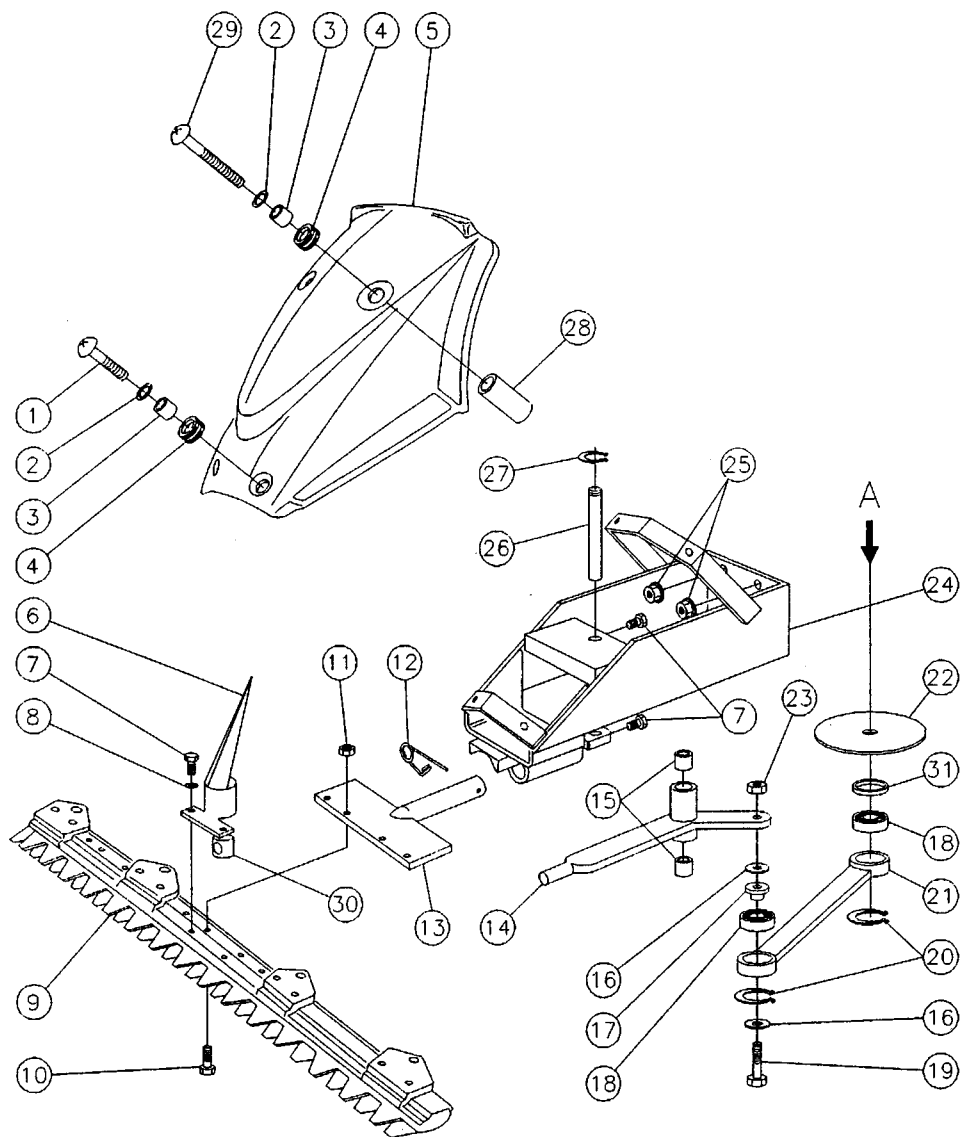

Ersatzteilliste
Spare parts list

Balkenmäher
Sickle Bar Mower

531

MADE IN GERMANY
MADE
BY
SOLO

TAV. N. 308 GRUPPO TELAIO E COFANO

POS.	CODICE	DESCRIZIONE	Q.TA'
------	--------	-------------	-------

1	0200600480	Vite TCB M6X25	2
2	0200600490	Rondella D.6X18	4
3	0227100950	Boccola	4
4	0227100940	Gommino	4
5	0230800051	Cofano protezione	1
6	0221600810	Spartierba barra ESM	1
7	0200100380	Vite TE M8X16	4
8	0200300160	Rondella D.8	2
9	0227000001	Barra ESM cm.92	1
10	0200200180	Vite TE M8X25	4
11	0200200090	Dado aut. M 8	4
12	0200400020	Copiglia speciale	1
13	0221700470	Supporto barra	1
14	0221700520	Braccio comando barra	1
15	0221700510	Boccola sint.	2
16	0227500910	Spessore	3

POS.	CODICE	DESCRIZIONE	Q.TA'
------	--------	-------------	-------

17	0222300710	Boccola	1
18	0206600450	Cuscinetto 6203/2RS	2
19	0222300720	Vite TE M12X50	1
20	0200100580	Seeger I 40	1
21	0222300730	Biella	1
22	0230800220	Disco inferiore	1
23	0213600280	Dado aut. M12X1,5	1
24	0230800240	Supporto gr.falciante	1
25	0222700120	Dado c/rondella M 8	4
26	0221700400	Perno movimento barra	1
27	0200100280	Seeger E 16	1
28	0200200060	Distanziale	2
29	0230800290	Vite TCB M6X70	2
30	0221600700	Cilindretto	1
31	0230800310	Distanziale	1